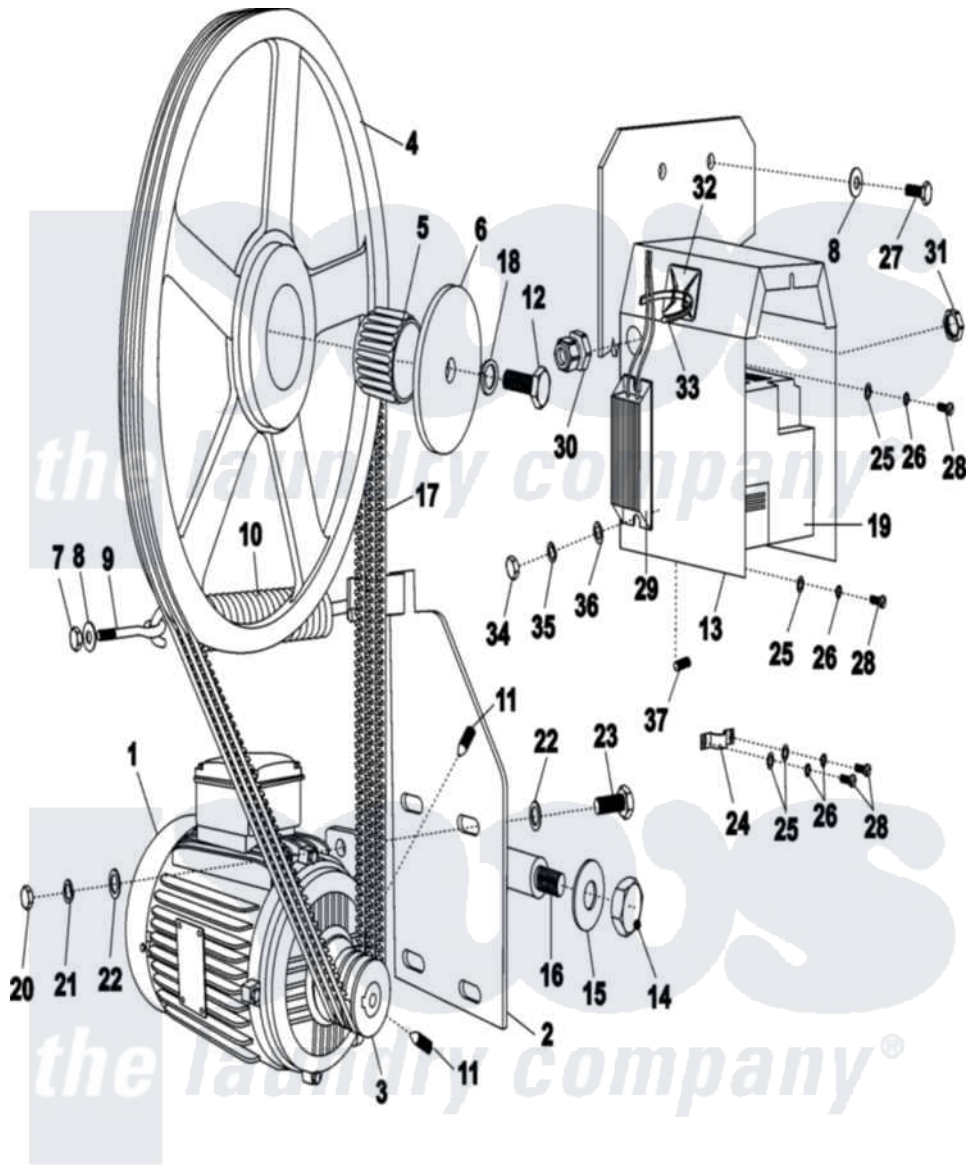

# Maytag MFR80PNCTS 09 - MOTOR & BASKET PULLEY

06-May-05  
508 834B

Maytag [Commercial Maytag MFR80PNCTS Washer Parts](#) Parts Diagram 09 - MOTOR & BASKET PULLEY  
Click on the part number to view part

Item	Original Part Number	Replaced By	Status	Part Description
001	<a href="#">23004086</a>			Drive Motor, 3X380-415v, 1 x 220 x 240V, 3X208-240V
002	<a href="#">23004283</a>			Plate, Motor
003	<a href="#">23004284</a>			V-Pulley, Motor
004	<a href="#">W10127002</a>			Pulley Spinmotor 60Hz X43
005	<a href="#">23001274</a>			Ring, Tolerance
006	<a href="#">23001281</a>			Washer
007	NLA		Not Available	NUT M8
008	23003769	<a href="#">23001203</a>		Washer
009	<a href="#">23004255</a>			Bolt M8x80
010	<a href="#">23004256</a>			Spring
011	<a href="#">23002930</a>			Screw, Socket Set
012	23001293	<a href="#">23002931</a>		Screw
013	<a href="#">23004017</a>			Shield Freq Invertor
014	<a href="#">23003935</a>			Nut M20
015	<a href="#">23004285</a>			Washer M20
016	<a href="#">23004286</a>			Shaft, Motor Plate