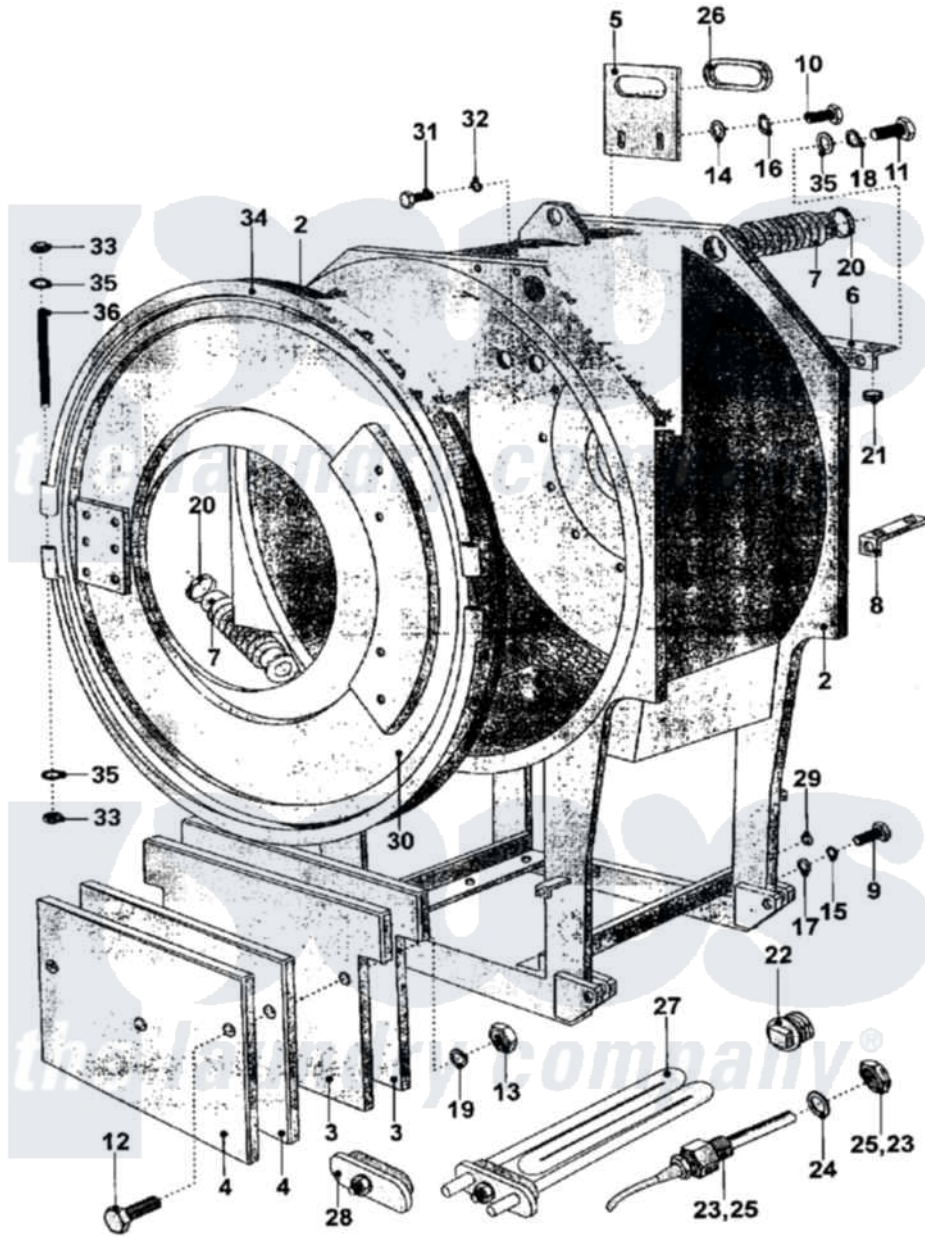

Maytag MFS100PAVS 04 - TUB

Maytag [Commercial Maytag MFS100PAVS Washer Parts](#) Parts Diagram 04 - TUB
 Click on the part number to view part

Item	Original Part Number	Replaced By	Status	Part Description
001	23002412			Tub 100LB
002	23002485			Sealing
003	23002414			Weight
004	23002415			Weight
005	23002416			Limiter
006	23002417			Holder
007	23002474			Hose, Rubber
008	23002418			Holder, Wire
009	23002353	23001157		Bolt
010	23002354	23002461		Screw
011	23002475	23001264		Bolt M8x20
012	23002476			Screw
013	23002477			Nut
014	23002282	23001027		Washer
015	NLA		Not Available	WASHER (6.4)
016	23002357	23002440		Washer, Spring Lock

017	23002130	23001158	Lockwasher
018	23002358		LOCK WASHER M8
019	23002478		Washer
020	23001256	34001289	Clamp, Hose
021	23002479		Rubber Grommet
022	23002480		Plug
023	23002481		Adapter
024	23002179		Washer Nut M14
025	23001592		Adaptor
026	23001088	23002473	Rubber, Protective
027	23002482	W10399309	Heater
028	23001594		Heating Element Hole Plug
029	NLA	Not Available	LABEL, EARTH
030	23002483		Panel, Facia
031	23002353	23001157	Bolt
032	23002281		Washer M6.4x12x1.6
033	23002487	23001266	Nut M8
034	NLA	Not Available	CLIP
035	23001608		Washer Lu
036	23002486		Bolt