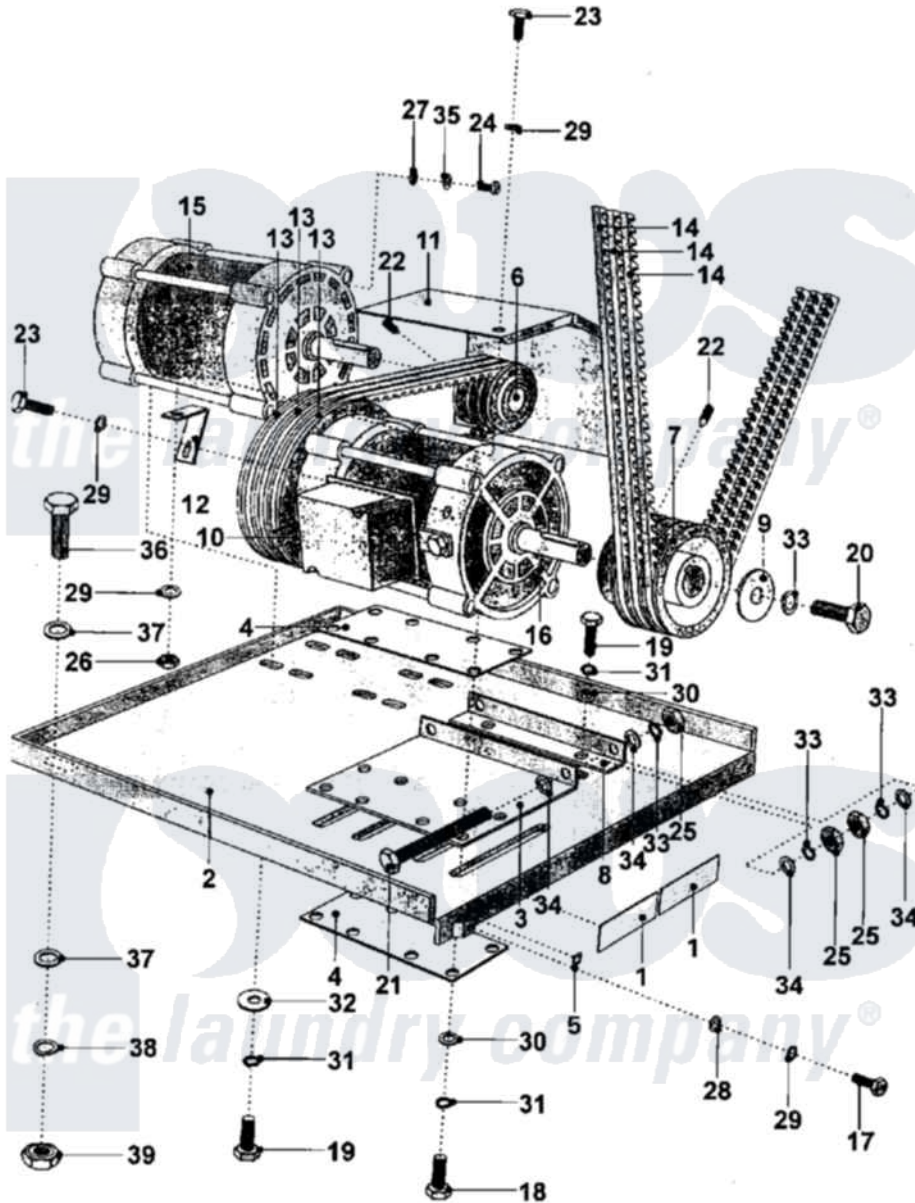

# Maytag MFS100PAVS 07 - MOTOR DRIVE

Maytag Commercial Maytag MFS100PAVS Washer Parts Parts Diagram 07 - MOTOR DRIVE  
 Click on the part number to view part

Item	Original Part Number	Replaced By	Status	Part Description
001	23002123		Not Available	LABEL, MOTOR
002	<a href="#">23002623</a>			Board, Drive
003	<a href="#">23002625</a>			Holder, Motor
004	<a href="#">23002627</a>			Washer, Motor Holder
005	NLA		Not Available	LABEL, EARTH
006	<a href="#">23002629</a>			Pulley, Wash Motor
007	<a href="#">23002631</a>			Pulley, Spin Motor
008	<a href="#">23002632</a>			Bracket
009	<a href="#">23002633</a>			Washer
010	<a href="#">23002418</a>			Holder, Wire
011	<a href="#">23002634</a>			Cover
012	<a href="#">23002635</a>			Holder, Cover
013	23004520	<a href="#">W10127007</a>		V-Belt F22
014	<a href="#">23004519</a>			Drive Belt-Basket
015	<a href="#">23002639</a>			Motor
016	<a href="#">23002643</a>			Motor

017	NLA	Not Available	SCREW (M8X15)
018	<a href="#">23002646</a>		Screw
019	23002647	<a href="#">23001305</a>	Bolt M8x25
020	23002648	<a href="#">23001577</a>	Bolt Lu
021	<a href="#">23001660</a>		Screw
022	<a href="#">23001658</a>		Screw
023	<a href="#">23002649</a>		Screw
024	<a href="#">23002650</a>		Screw
025	<a href="#">23001661</a>		Nut M10
026	23002651	<a href="#">23001312</a>	Mut M6
027	<a href="#">23002652</a>		Nut
028	<a href="#">23002129</a>		Washer
029	23002357	<a href="#">23002440</a>	Washer, Spring Lock
030	23002653	<a href="#">23001203</a>	Washer
031	<a href="#">23002358</a>		LOCK WASHER M8
032	<a href="#">23001263</a>		Washer
033	<a href="#">23002654</a>		Washer
034	<a href="#">23002655</a>		Washer
035	23002656	<a href="#">23001573</a>	Washer
036	23002661	<a href="#">23001283</a>	Bolt
037	23002657	<a href="#">23001292</a>	Washer
038	<a href="#">23002658</a>		Washer
039	NLA	Not Available	NUT (M12)