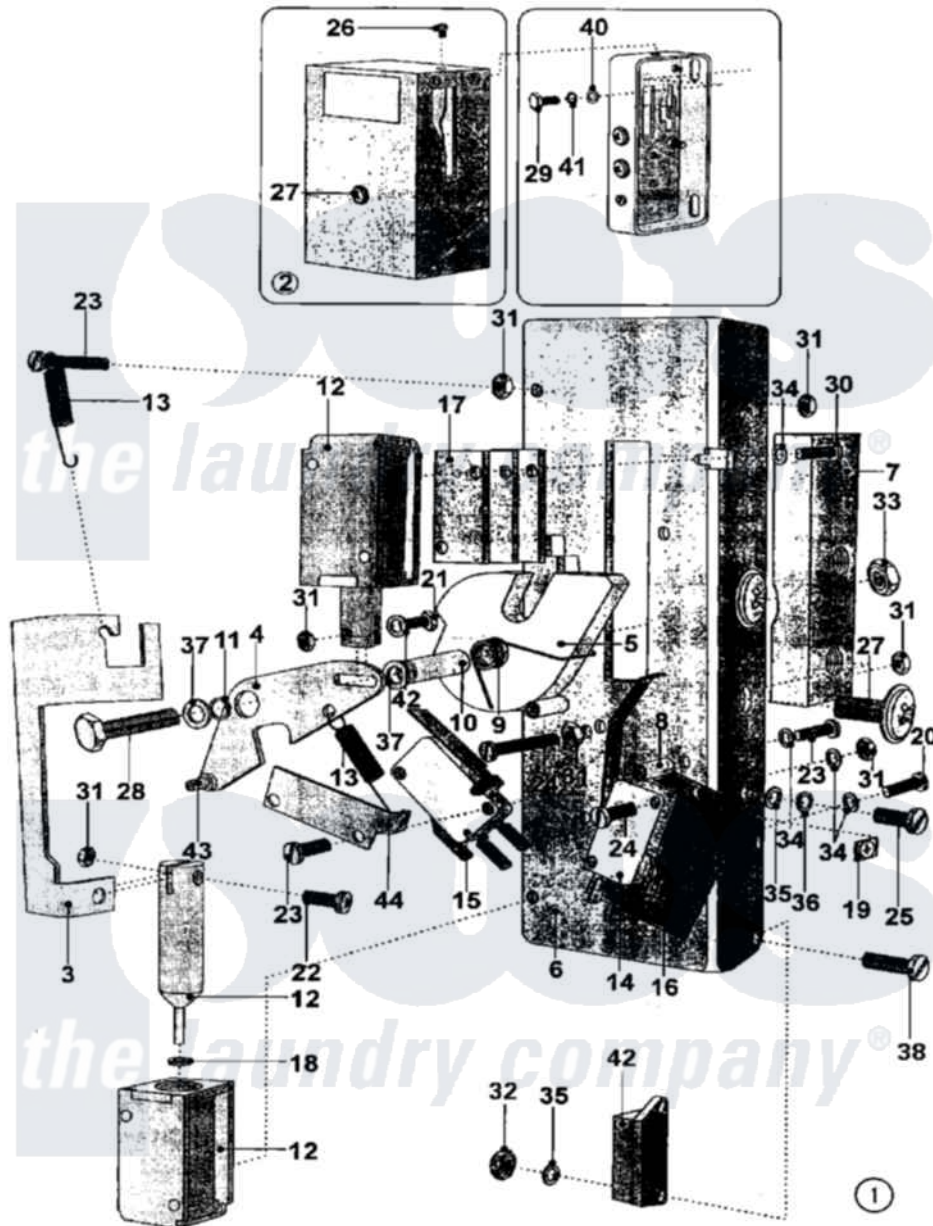

Maytag MFS100PAVS 10 - DOOR LOCK

Maytag Commercial Maytag MFS100PAVS Washer Parts Diagram 10 - DOOR LOCK
 Click on the part number to view part

Item	Original Part Number	Replaced By	Status	Part Description
001	23002700			Lock, Door
002	23002701			Cover, Door Lock
003	23002702			Gate
004	23002703			Link
005	23002704			Cam Lu
006	23002705			Element
007	23002706			Rising Section
008	NLA		Not Available	COLUMN
009	23002708			Spring
010	23002709			Tube
011	23002710			Ring
012	23002711			Coil
013	23002712			Spring
014	23002713			Microswitch
015	23002714			Microswitch
016	23002715			Insulation

017	23002716		Washer, Coil
018	23001136		Washer
019	NLA	Not Available	LABEL, EARTH
020	23002717		Screw
021	NLA	Not Available	SCREW (M3X10)
022	23001635		Screw
023	23002718		Screw
024	23002719		Screw
025	23002720		Screw
026	23002721		Screw
027	23002722		Screw
028	23002463		Screw
029	23002723	23003489	Screw
030	23002724		Screw
031	23002500		Washer, Lock
032	23002399	23001014	Nut M4
033	23002436	Not Available	NUT (M6)
034	23002174	23003654	Washer M3.2
035	23002725		Washer
036	23002400		Washer
037	23002726		Washer
038	23002398	23001089	Screw
039	23002325		Washer
040	23001608		Washer Lu
041	23002727		Washer Lu
042	23002730		Seal
043	23002728		Pin
044	NLA	Not Available	HOLDER, COIL