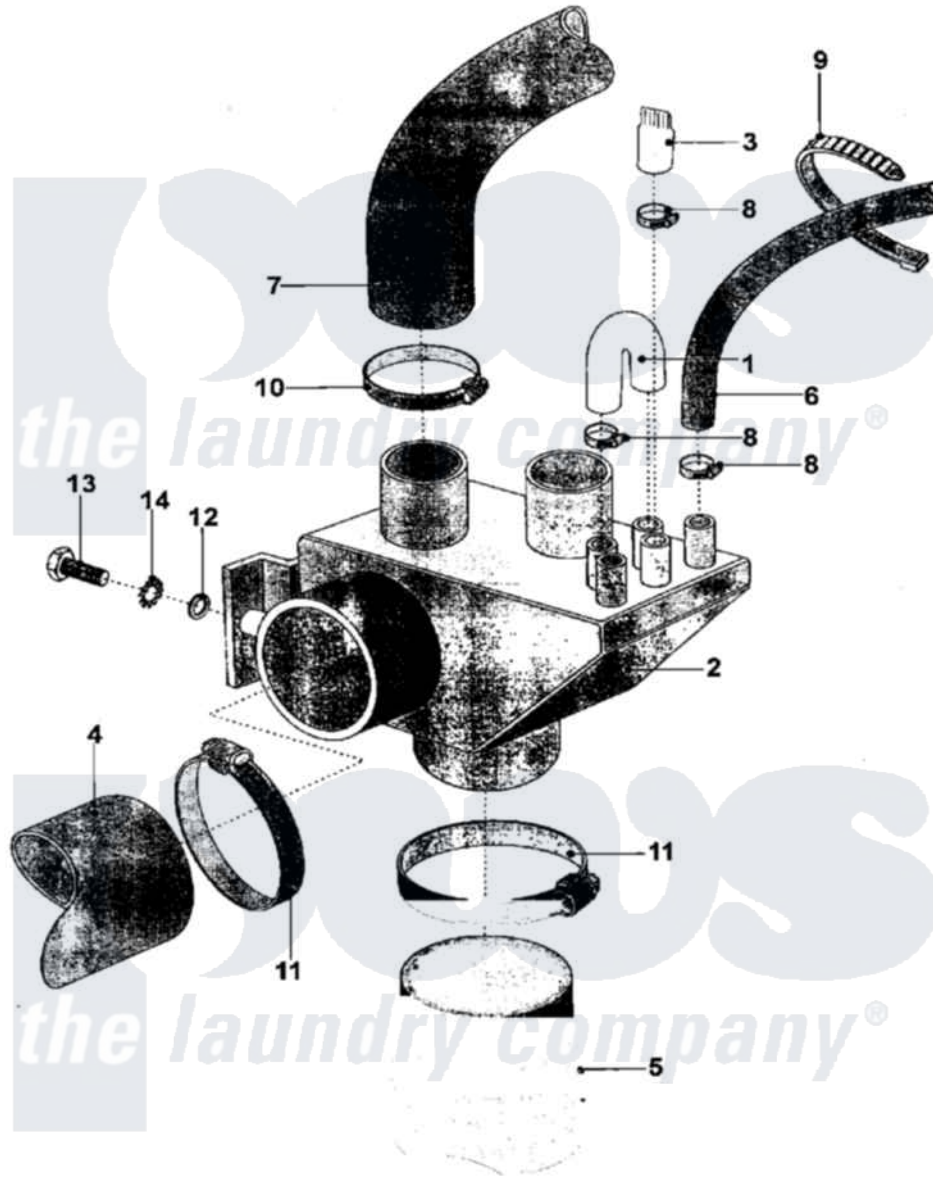

# Maytag MFS100PAVS 12 - FILLING SYSTEM

Maytag [Commercial Maytag MFS100PAVS Washer Parts](#) Parts Diagram 12 - FILLING SYSTEM  
 Click on the part number to view part

Item	Original Part Number	Replaced By	Status	Part Description
001	<a href="#">23001459</a>			Liquid Soap, Hose
002	<a href="#">23002752</a>			Mixer
003			Not Available	
004	<a href="#">23001589</a>			Tube, Soap Box
005	<a href="#">23002754</a>			Hose
006			Not Available	
007	<a href="#">23002755</a>			Hose
008	23001506	<a href="#">596669</a>		Clamp, Manifold
009	NLA		Not Available	SCREW (M3X22)
010	23001261	<a href="#">616099</a>		Clamp
011	23001256	<a href="#">34001289</a>		Clamp, Hose
012	<a href="#">23002438</a>			Washer M4.3
013	<a href="#">23002463</a>			Screw
014	<a href="#">23002756</a>			Lockwasher