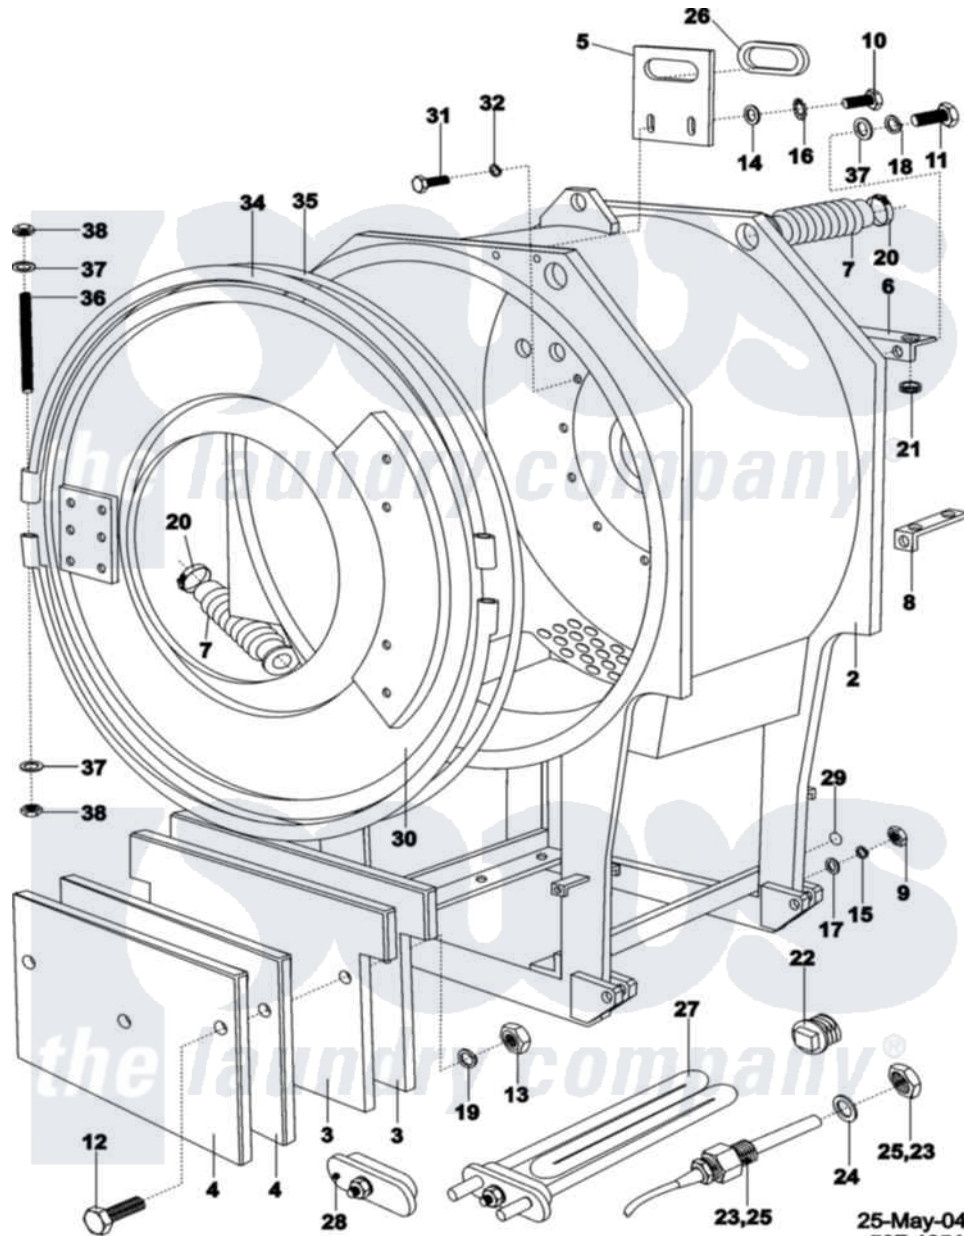

Maytag MFS125PFVS 04 - TUB

25-May-04
507 465A

Maytag [Commercial Maytag MFS125PFVS Washer Parts](#) Parts Diagram 04 - TUB
Click on the part number to view part

Item	Original Part Number	Replaced By	Status	Part Description
002	23002412			Tub 100LB
"	23002413			Tub 125LB
"	23003188			Tub 80Lb
003	23002414			Weight
004	23002415			Weight
005	23002416			Limiter
006	23002417			Holder
007	23003934			Hose, Rubber
008	23002418			Holder, Wire
009	23002280			Nut M6
010	23002461			Screw
011	23002475	23001264		Bolt M8x20
012	23002476			Screw
013	23003935			Nut M20
014	23003778	23002756		Lockwasher
015	23002424			Washer M6.4

016	23002440		Washer, Spring Lock
017	23002130	23001158	Lockwasher
018	23002439	23001265	Washer
019	23002478		Washer
020	23001256	34001289	Clamp, Hose
021	23002479		Rubber Grommet
022	23002480		Plug
023	23003807		Temperature, Sensor Holder
024	23002179		Washer Nut M14
025	23003964		Sensor, Temperature
026	23002473		Rubber, Protective
027	23002191		Element, Heating 80Lb
"	23002482	W10399309	Heater
028	23001594		Heating Element Hole Plug
029	23002505		Plate, Earth
030	23003936		Tub, Facia Panel
031	23002422	23001157	Bolt
032	23002281		Washer M6.4x12x1.6
034	NLA	Not Available	CLIP
035	23002485		Sealing
036	23002486		Bolt
037	23001608		Washer Lu
038	23002487	23001266	Nut M8