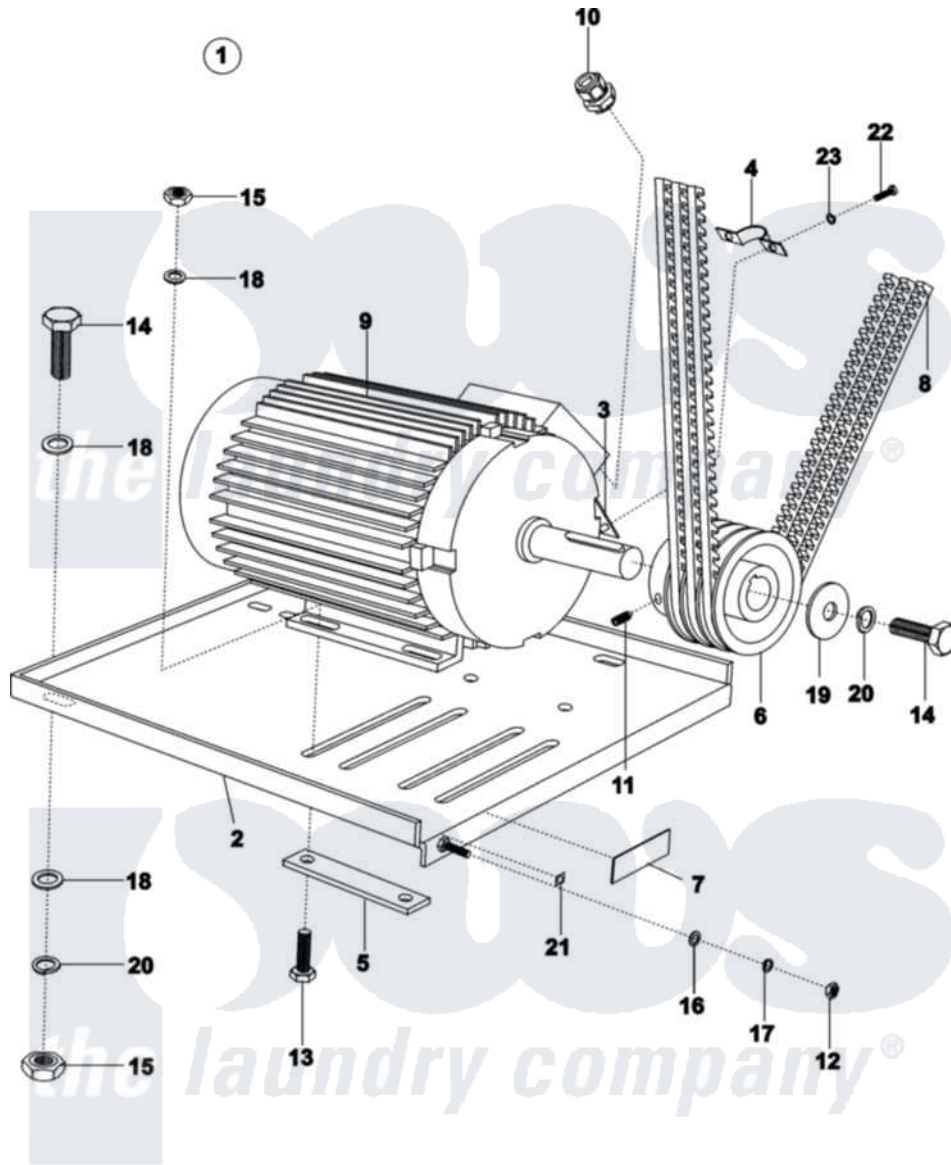

# Maytag MFS125PFVS 07 - MOTOR

25-May-04  
507 469A

Maytag [Commercial Maytag MFS125PFVS Washer Parts](#) Parts Diagram 07 - MOTOR  
Click on the part number to view part

Item	Original Part Number	Replaced By	Status	Part Description
002	<a href="#">23003943</a>			Drive Board, Complete
"	<a href="#">23004428</a>			Motor Bracket Comp 100
"	<a href="#">23004429</a>			Motor Bracket Comp 125
003	<a href="#">23004430</a>			Cable Holder Comp 80Lb
"	<a href="#">23004431</a>			Cable Holder Comp 100-125LB
004	<a href="#">23004021</a>			Cable Socket
005	<a href="#">23004432</a>			Motor Washer
006	<a href="#">23004433</a>			Motor Pulley 80Lb
"	<a href="#">23004434</a>			Motor Pulley 100-125LB
007	23003944		Not Available	LABEL, MOTOR
008	<a href="#">23004435</a>			Motor Belt 80Lb
"	<a href="#">23004436</a>	<a href="#">W10342232</a>		Belt
009	<a href="#">23004088</a>			Motor 240V 3 Phase
"	<a href="#">23004090</a>			Motor 240V 3 Phase
010	<a href="#">23002211</a>			Swivel, Cable
011	<a href="#">23001658</a>			Screw

012	<a href="#">23002280</a>	Nut M6	
013	<a href="#">23004207</a>	Bolt M12 X 50	
014	23002661	<a href="#">23001283</a>	Bolt
015	<a href="#">23003676</a>	Nut M12	
016	<a href="#">23002424</a>	Washer M6.4	
017	<a href="#">23002425</a>	Locker Washer M6	
018	<a href="#">23001292</a>	Washer	
019	<a href="#">23004437</a>	Washer 14	
020	<a href="#">23002658</a>	Washer	
021	<a href="#">23002505</a>	Plate, Earth	
022	23002423	<a href="#">23001361</a>	Bolt
023	<a href="#">23004347</a>	Washer 4	