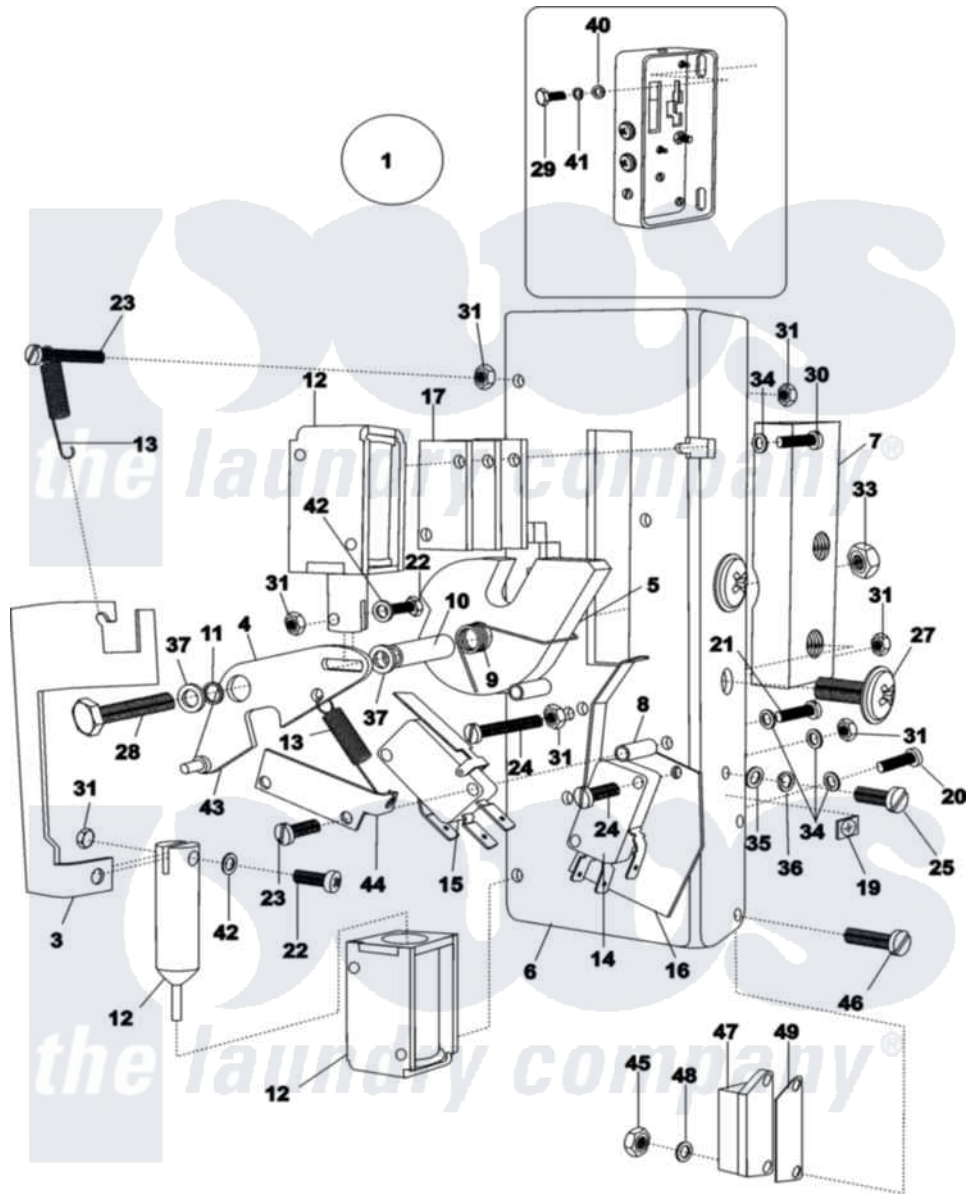

# Maytag MFS125PFVS 10 - DOOR LOCK

03-Mar-03  
507 472B

Maytag [Commercial Maytag MFS125PFVS Washer Parts](#) Parts Diagram 10 - DOOR LOCK  
Click on the part number to view part

Item	Original Part Number	Replaced By	Status	Part Description
001	<a href="#">23003952</a>			Lock, Door Complete
003	<a href="#">23002702</a>			Gate
004	<a href="#">23002703</a>			Link
005	<a href="#">23002704</a>			Cam Lu
006	<a href="#">23003953</a>			Plate
007	<a href="#">23002706</a>			Rising Section
008	NLA		Not Available	COLUMN
009	<a href="#">23002708</a>			Spring
010	<a href="#">23004444</a>			Tube
011	<a href="#">23002710</a>			Ring
012	<a href="#">23002711</a>			Coil
013	<a href="#">23002712</a>			Spring
014	<a href="#">23002713</a>			Microswitch
015	<a href="#">23002714</a>			Microswitch
016	<a href="#">23003863</a>			Microswitch Insulating Washer
017	<a href="#">23002716</a>			Washer, Coil

019	<a href="#">23002505</a>		Plate, Earth
020	<a href="#">23002717</a>		Screw
021	NLA	Not Available	SCREW (M3X10)
022	23003115	<a href="#">23001131</a>	Screw
023	<a href="#">23002718</a>		Screw
024	<a href="#">23002719</a>		Screw
025	<a href="#">23002720</a>		Screw
027	<a href="#">23002722</a>		Screw
028	<a href="#">23002463</a>		Screw
029	23002723	<a href="#">23003489</a>	Screw
030	NLA	Not Available	SCREW (M3X12)
031	<a href="#">23002958</a>		Nut M3
033	23003773	Not Available	NUT M6
034	<a href="#">23003654</a>		Washer M3.2
035	<a href="#">23003955</a>		Washer
036	<a href="#">23002400</a>		Washer
037	<a href="#">23003767</a>		Washer Brass
040	<a href="#">23001608</a>		Washer Lu
041	<a href="#">23002727</a>		Washer Lu
042	NLA	Not Available	WASHER
043	<a href="#">23002728</a>		Pin
044	NLA	Not Available	HOLDER, COIL
045	23003666	<a href="#">23001014</a>	Nut M4
046	23002398	<a href="#">23001089</a>	Screw
047	<a href="#">23002730</a>		Seal
048	23001610	<a href="#">23002438</a>	Washer M4.3
049	<a href="#">23002715</a>		Insulation