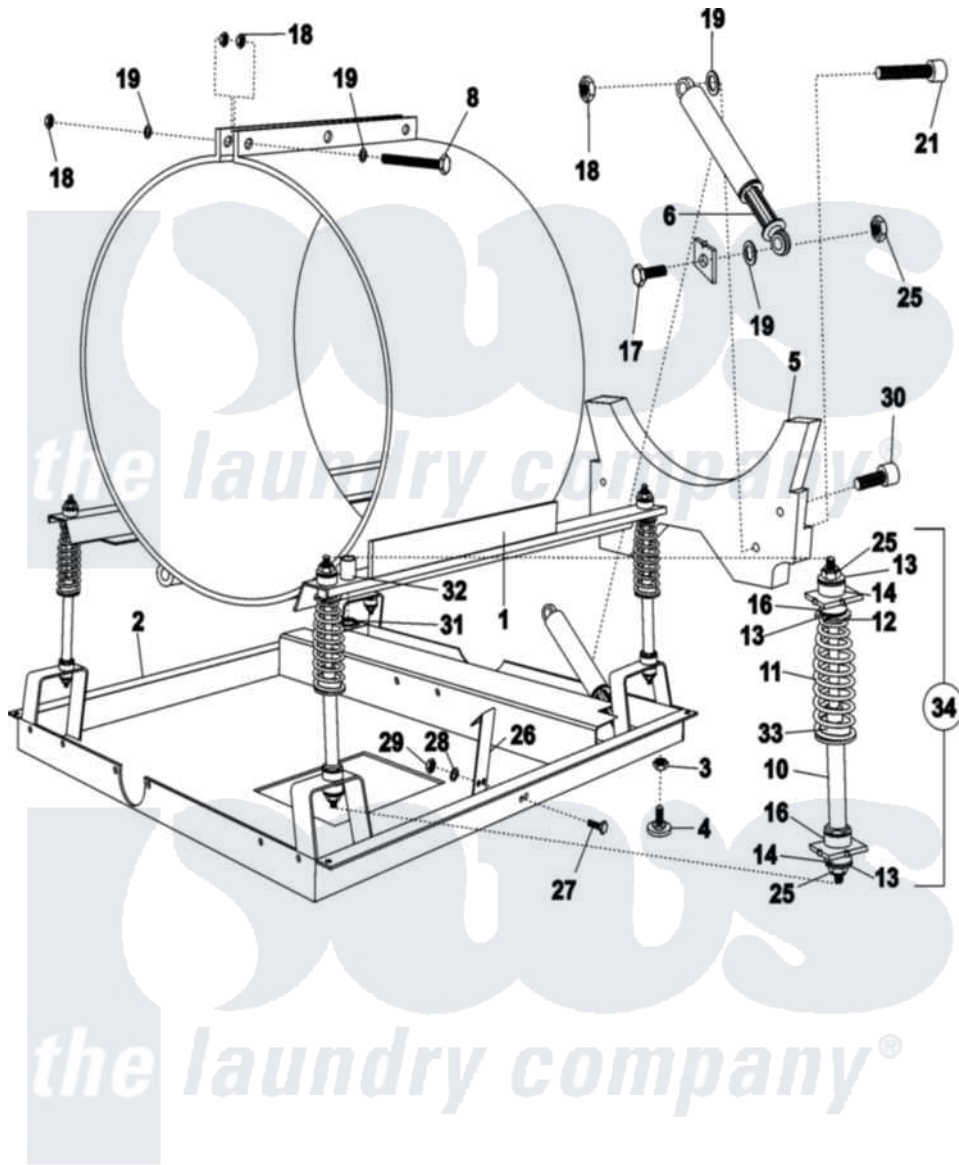

Maytag MFS25PNFTS 01 - FRAME

01-Jul-03
504 743A

Maytag [Commercial Maytag MFS25PNFTS Washer Parts](#) Parts Diagram 01 - FRAME
Click on the part number to view part

Item	Original Part Number	Replaced By	Status	Part Description
001	23004462			Drum-Motor Support 25No.
002	23004463			Frame 25No.
003	23003764	23001661		Nut M10
004	23003458			Washer Foot
005	23004464			Counterweight
006	23002983			Damper
008	23002351			Screw
010	23003451			Spring Support
011	23003453			Spring
"	23003457			Spring
012	23003454			Holder, Spring Lu
013	23003455			Rubber Washer
014	23003456			Upper Rubber Spacer
016	23003459			Rubber Lu
017	23003285			Bolt
018	23003764	23001661		Nut M10

019	23003788		Washer M10.5
021	23004465		Bolt M10x120
025	23002356	23001241	Locking Nut, Self Lu
026	23004466		Support, Hose
027	23002461		Screw
028	23003778	23002756	Lockwasher
029	23003773	Not Available	NUT M6
030	23004467	Not Available	BOLT M12X90
031	23002212		Bushing Nut
032	NLA	Not Available	SWIVEL
033	23003465		Holder, Spring
034	23004373		Spring Support, Complete