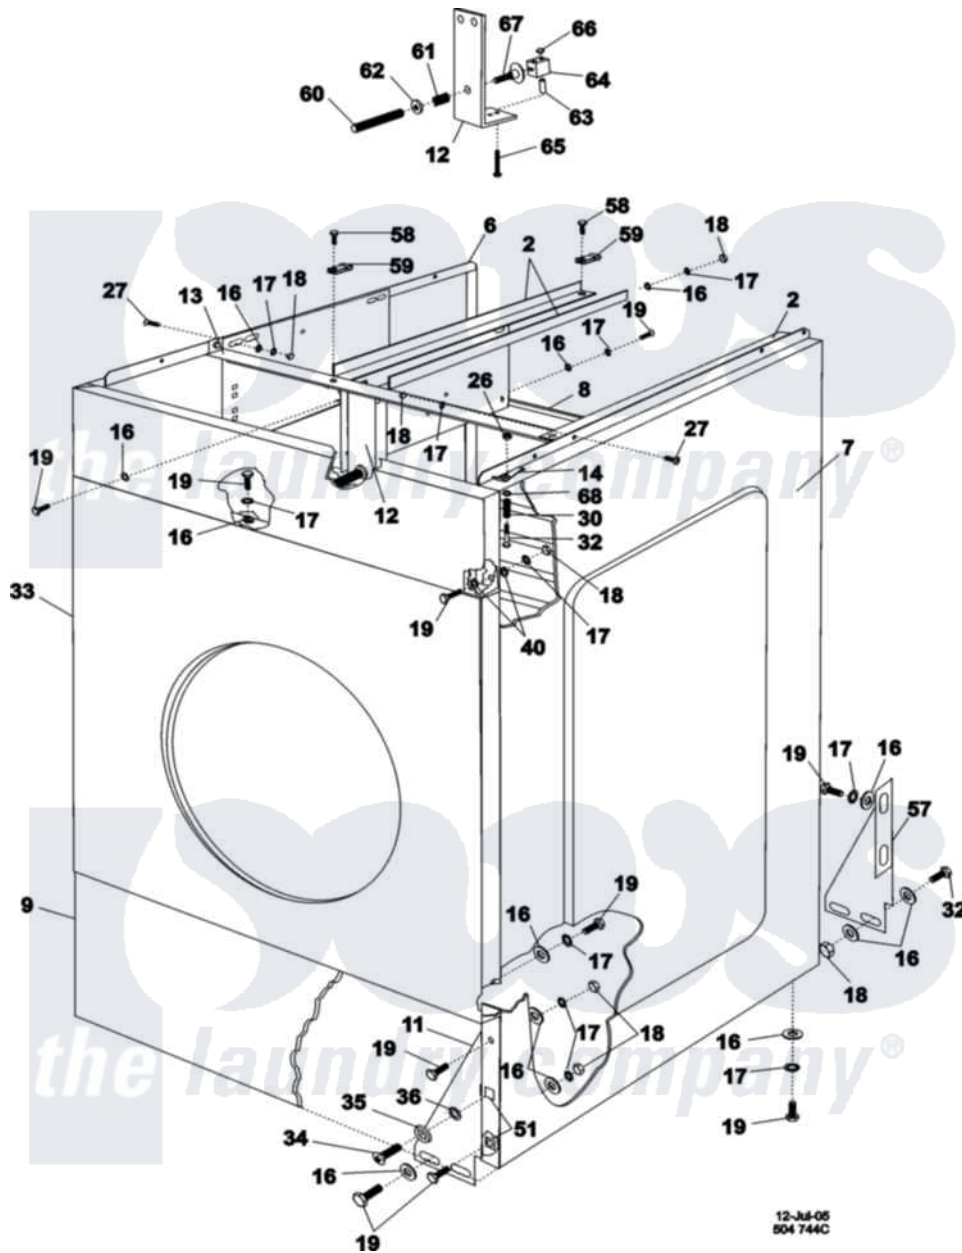

# Maytag MFS25PNFTS 02 - CABINET

Maytag Commercial Maytag MFS25PNFTS Washer Parts Parts Diagram 02 - CABINET  
 Click on the part number to view part

Item	Original Part Number	Replaced By	Status	Part Description
002	<a href="#">23004469</a>			Front To Back Reinforcement
006	<a href="#">23004470</a>			Left Side Panel
007	<a href="#">23004471</a>			Right Side Panel
008	<a href="#">23004472</a>			Panel, Rear 25Lb
009	<a href="#">23004473</a>			Panel, Service 25Lb
011	<a href="#">23004474</a>			Front Cabinet Stiffner
012	<a href="#">23004475</a>			Out Of Balance Plate
013	<a href="#">23004476</a>			Reinforcement, Cabinet
014	<a href="#">23001442</a>			Cover, Hook
016	23002469	<a href="#">23001309</a>		Washer Lu
017	<a href="#">23002756</a>			Lockwasher
018	23003773		Not Available	NUT M6
019	<a href="#">23002461</a>			Screw
026	23002471	<a href="#">23001310</a>		Nut, Self Locking
027	NLA		Not Available	BOLT (M6X16)
030	<a href="#">23001445</a>			Top Clip Spring

032	<a href="#">23002463</a>		Screw
033	<a href="#">23004477</a>		Panel, Front 25Lb
034	23002456	<a href="#">23003478</a>	Screw
035	<a href="#">23002457</a>		Washer M6
036	<a href="#">23002458</a>		Washer
040	23003778	<a href="#">23002756</a>	Lockwasher
051	<a href="#">23002455</a>		Nut, Rapid
057	<a href="#">23004478</a>		Back Left Cabinet Stiffner
"	<a href="#">23004479</a>		Back Right Cabinet Stiffner
058	<a href="#">23004480</a>		Screw St4, 8x13
059	<a href="#">23004481</a>		Tinnerman Clip
060	<a href="#">23003901</a>		Large Balance Switch Spring
061	<a href="#">23003900</a>		Small Balance Switch Spring
062	<a href="#">23002504</a>		Washer M4
063	<a href="#">23003902</a>		Spacer M7x10
064	<a href="#">23003899</a>		Out Of Balance Switch
065	<a href="#">23002906</a>		Screw
066	<a href="#">23002958</a>		Nut M3
067	<a href="#">23003904</a>		Balance Switch Spring Holder
068	<a href="#">23001027</a>		Washer