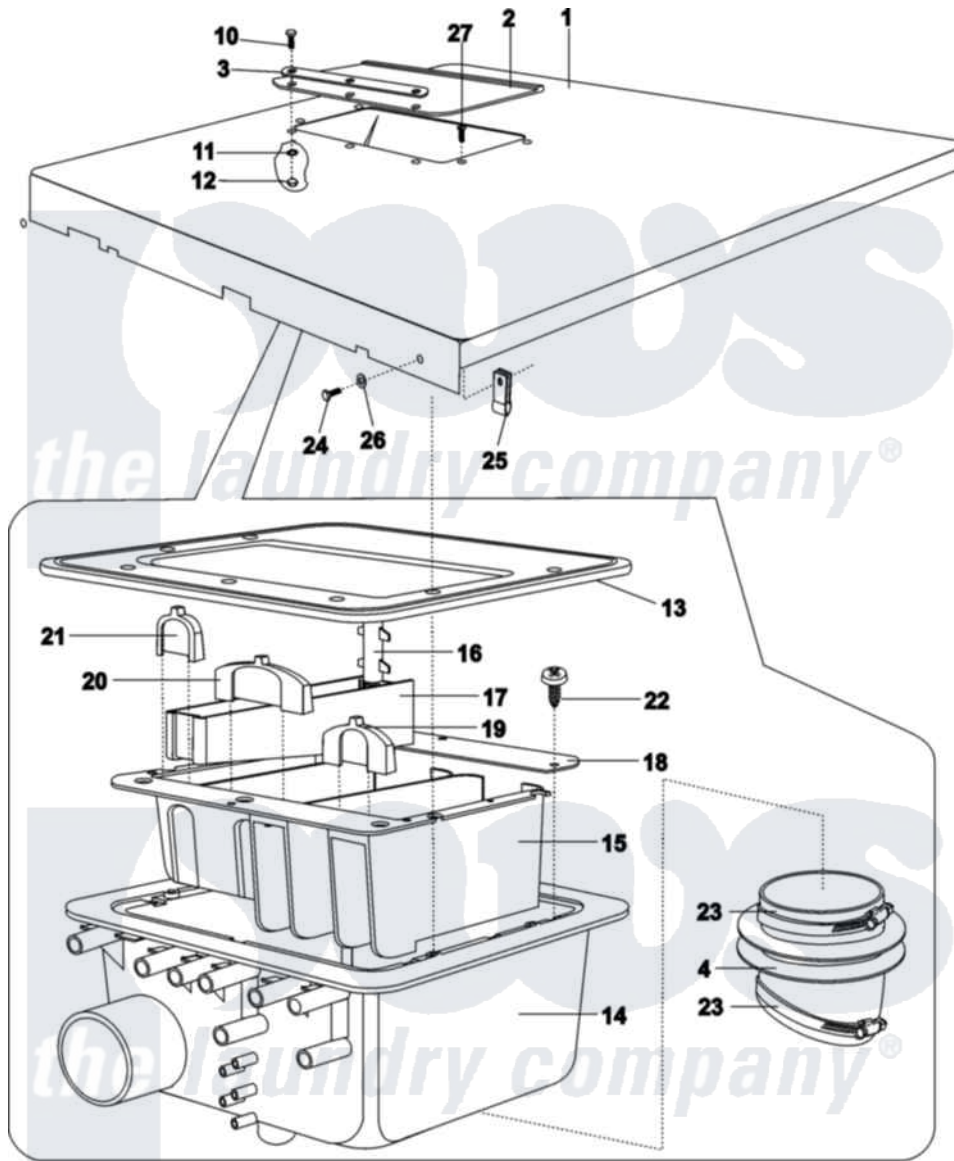

# Maytag MFS25PNFTS 05 - SOAP HOPPER AND TOP PANEL

18-Feb-00  
504 748

Maytag Commercial Maytag MFS25PNFTS Washer Parts Parts Diagram 05 - SOAP HOPPER AND TOP PANEL  
Click on the part number to view part

Item	Original Part Number	Replaced By	Status	Part Description
001	<a href="#">23004487</a>			Panel, Top 25Lb
002	<a href="#">23001003</a>			Rubber Cover, Soap Box
003	<a href="#">23003781</a>			Dispenser Cover Retainer
004	<a href="#">23004187</a>			Rubber, Tub Soap Hopper
010	<a href="#">23001012</a>			Screw
011	23002111	<a href="#">23001013</a>		Lock Washer External Teeth M4
012	<a href="#">23002652</a>			Nut
013	<a href="#">23001015</a>			Rubber Seal, Soap Box
014	<a href="#">23001016</a>			External Soap Hopper
015	<a href="#">23001017</a>			Soap Hopper Insert
016	<a href="#">23001018</a>			Syphon Hose
017	<a href="#">23001019</a>			Fabric Softner Insert
018	<a href="#">23001020</a>			Insert Retainer
019	<a href="#">23001021</a>			Prewash Diverter
020	<a href="#">23001022</a>			Mainwash Diverter
021	<a href="#">23001023</a>			Fabric Softner Diverter

022	<a href="#">23003782</a>	Screw 3 Stainless Steel Lu
023	<a href="#">23001025</a>	Clamp, Hose
024	<a href="#">23004488</a>	Screw St4 8x25
025	<a href="#">23004481</a>	Tinnerman Clip
026	23003778	<a href="#">23002756</a> Lockwasher
027	<a href="#">23003484</a>	Screw