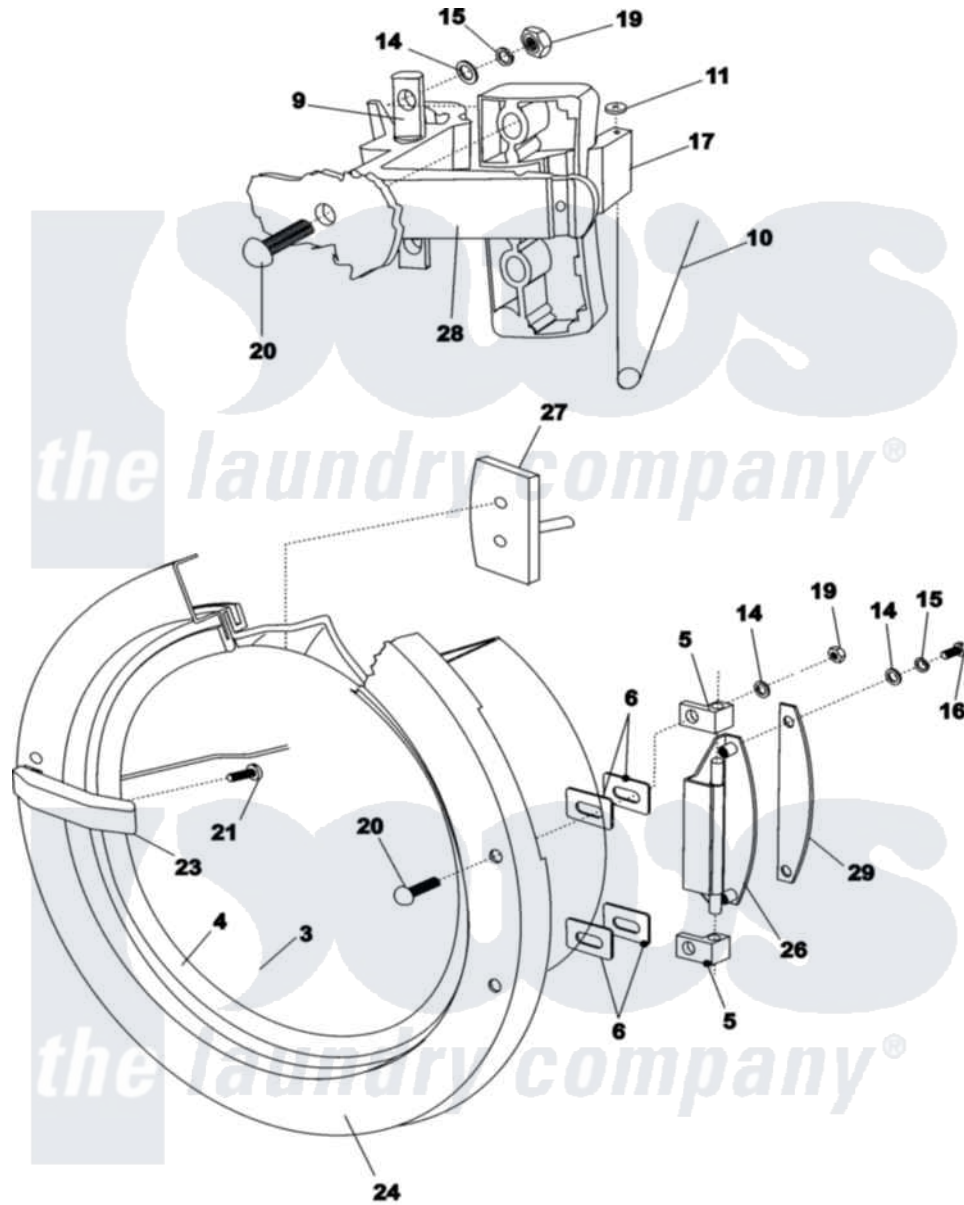

Maytag MFS25PNFTS 06 - DOOR

27-Jan-06
504 750A

Maytag [Commercial Maytag MFS25PNFTS Washer Parts](#) Parts Diagram 06 - DOOR
Click on the part number to view part

Item	Original Part Number	Replaced By	Status	Part Description
003	23003544			Glass, Door
004	23001365			Rubber, Door Glass
005	23003545			Blocs, Hinge Lu
006	23001166			Shim, Hinge Plate
009	23001168			Door Handle Pivot Pin
010	23002900			Spring, Locking Part
011	23002499			Spring Retaining Clip
014	23002424			Washer M6.4
015	23002130	23001158		Lockwasher
016	23002279	23002462		Screw Lu
017	23001173			Handle, Lever Plate
019	23002280			Nut M6
020	23001175			Screw
021	23004113			Bolt M4x12
023	23003860			Plate, Handle Ornamental
024	NLA		Not Available	SCREW, No.10-24 X 1/2 INCH

026

NLA

Not Available

FRONT, BULKHEAD

027 [23001370](#)

Door Handle Block W/Pin

028 [23003858](#)

Door Handle

029 [23004489](#)

Gasket, Hinge Door