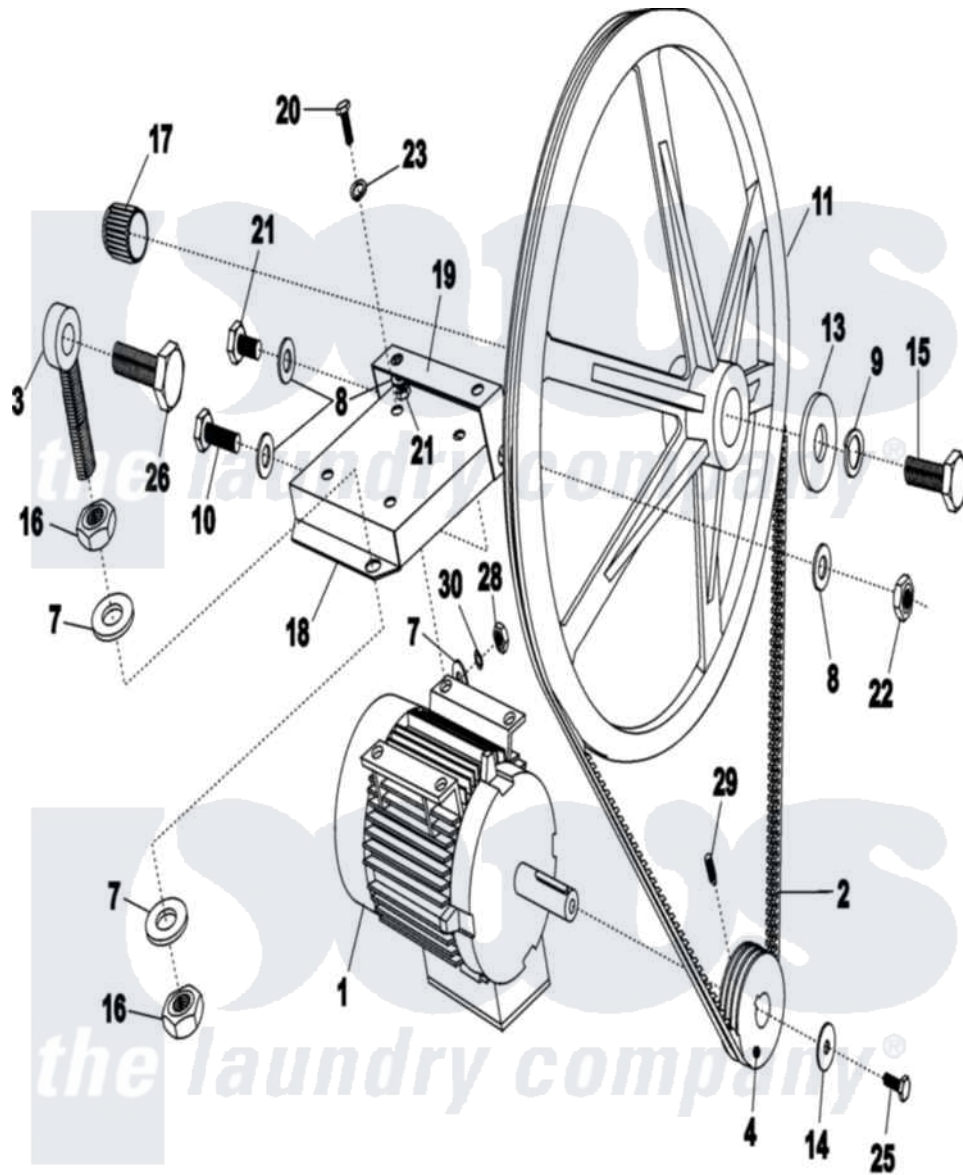

Maytag MFS25PNFTS 11 - MOTOR DRIVE

29-May-02
504 753A

Maytag [Commercial Maytag MFS25PNFTS Washer Parts](#) Parts Diagram 11 - MOTOR DRIVE
Click on the part number to view part

Item	Original Part Number	Replaced By	Status	Part Description
001	23004081			Motor 240V 3 Phase
002	23004504			V-Belt 25Lb
003	23004505			Bolt-Fixation
004	23004506			V-Pulley-Motor 25Lb
007	23003403			Washer 16BN 737
008	23004023			Washer M10
009	23002658			Washer
010	23003285			Bolt
011	23001415			Pulley, Basket
013	23004146			Washer M37x13x3
014	23003788			Washer M10.5
015	23003332	23001418		Bolt
016	23004281			Nut M16
017	23001410			Ring, Tolerance
018	23004507			Motor, Mounting Board
019	23004508			Motor Mounting Bracket

020	23002647	23001305	Bolt M8x25
021	23001905		Bolt M10x25
022	23003764	23001661	Nut M10
023	23001263		Washer
025	23002475	23001264	Bolt M8x20
026	23004040		Bolt M16x50
028	NLA	Not Available	NUT M8
029	23004509		Screw M8x10
030	23002439	23001265	Washer