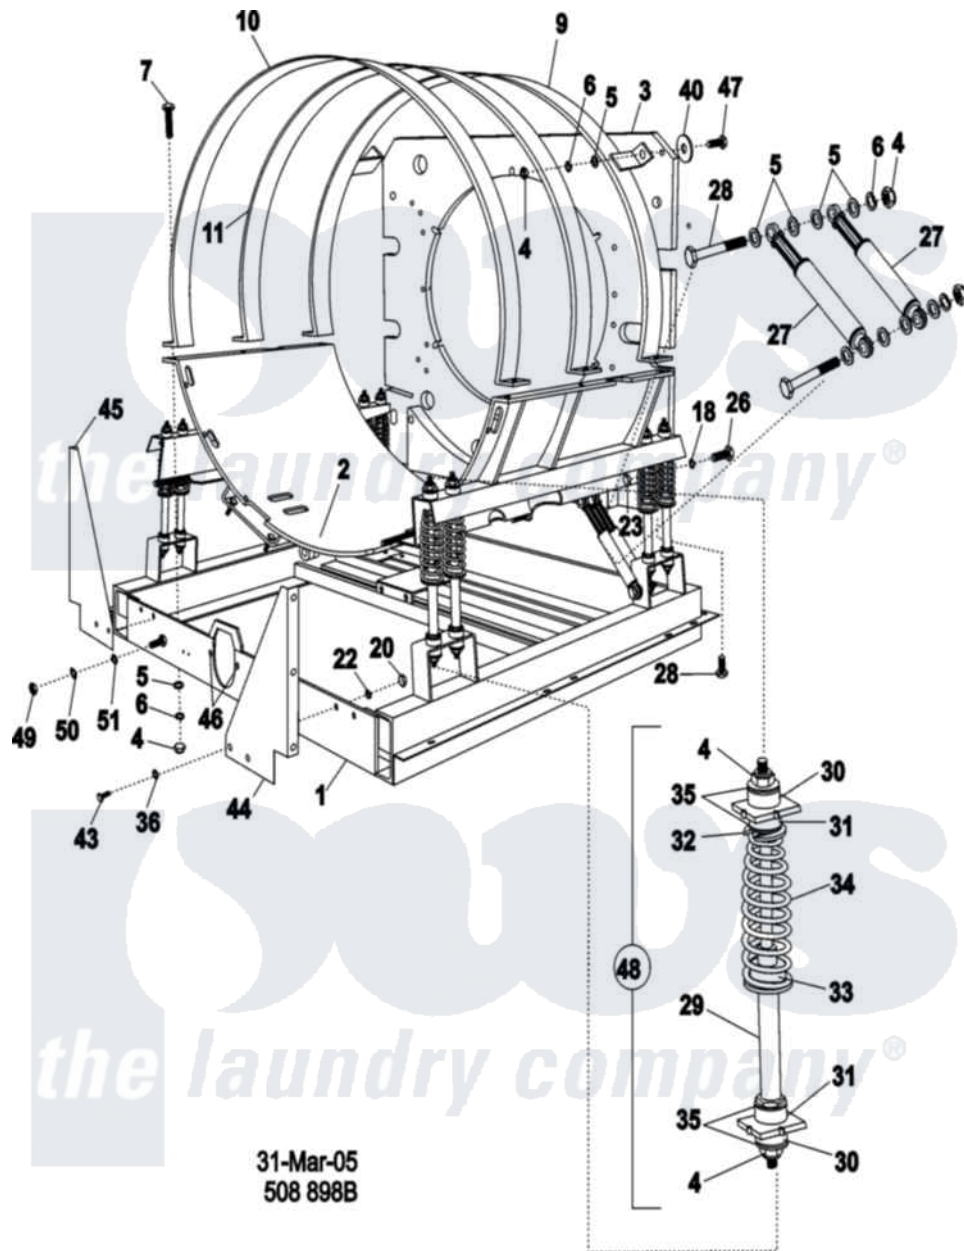

Maytag MFS35PNFTS 01 - FRAME AND TUB SUPPORT

Maytag Commercial Maytag MFS35PNFTS Washer Parts Parts Diagram 01 - FRAME AND TUB SUPPORT
 Click on the part number to view part

Item	Original Part Number	Replaced By	Status	Part Description
001	23004369			Frame
002	23004370			Tub Bed
003	23004371			Counter Wieght Complete
004	23001241			Locking Nut, Self Lu
005	NLA		Not Available	WASHER (10.5)
006	23001400			Lock Washer, Spring
007	23001425	23003285		Bolt
009	23004372			Sliding Ring Front
010	23003565			Ring, Sliding
011	23003878			Sliding Ring Middle
018	23001757			Washer
020	23001266			Nut M8
022	23002439	23001265		Washer
023	23004281			Nut M16
026	NLA		Not Available	SCREW (M16X40)
027	23002983			Damper

028	23003570	23002984	Screw
029	23003451		Spring Support
030	23003459		Rubber Lu
031	23003456		Upper Rubber Spacer
032	23003454		Holder, Spring Lu
033	23003465		Holder, Spring
034	23003457		Spring
035	23003455		Rubber Washer
036	23001263		Washer
040	23001282		Washer
043	23001388		Bolt
044	23003881		Panel Holder Left
045	23003882		Panel Holder Right
046	NLA	Not Available	NUT, RIVETING (M6)
047	23002987		Screw
048	23004373		Spring Support, Complete
049	23002487	23001266	Nut M8
050	23001608		Washer Lu
051	23002427		Washer, Lock