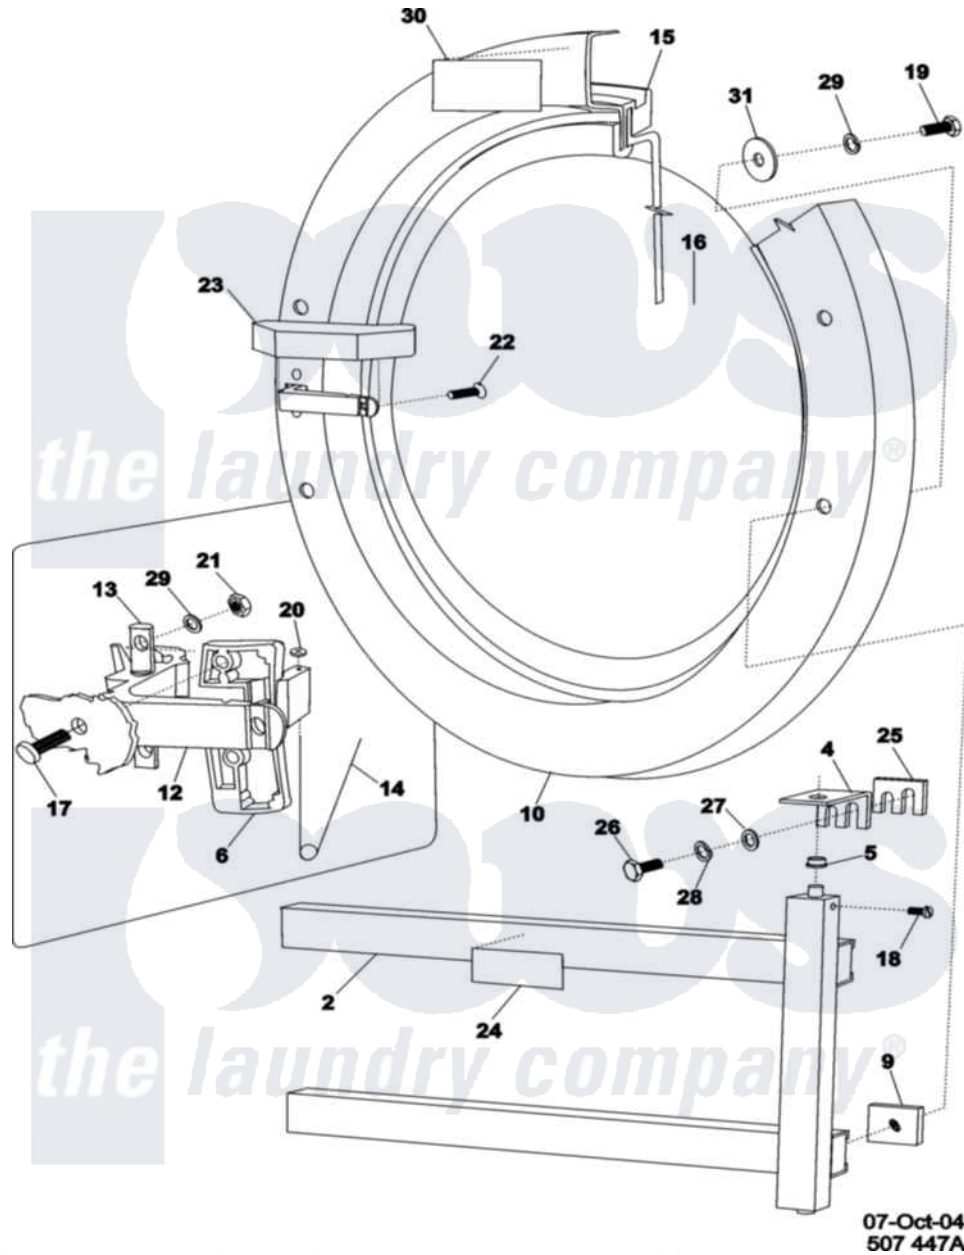

Maytag MFS35PNFTS 11 - DOOR

Maytag [Commercial Maytag MFS35PNFTS Washer Parts](#) Parts Diagram 11 - DOOR
 Click on the part number to view part

Item	Original Part Number	Replaced By	Status	Part Description
002	23003094			Brace, Vertical Door Beam
004	23003095			Hinge
005	23003096			Piece, Insertion
006	23001370			Door Handle Block W/Pin
009	NLA		Not Available	NUT, DOORHOLDER
010	23002261			Ring, Door
012	23003858			Door Handle
013	23001168			Door Handle Pivot Pin
014	23001169			Spring, Handle Lever
015	23003859	W10292561		Door Seal
016	23003103	23004109		Door Glass
017	23001175			Screw
018	23001621			Screw Lu
019	23002279	23002462		Screw Lu
020	23002499			Spring Retaining Clip
021	23002280			Nut M6

022	23003793		Screw M4x12
023	23003860		Plate, Handle Ornamental
024	23001468		Sticker, Spin Direction
025	NLA	Not Available	WASHER, HINGE
026	23002723	23003489	Screw
027	23001608		Washer Lu
028	23002727		Washer Lu
029	23002130	23001158	Lockwasher
030	23002297		LABEL, HEATWARNING
031	23002265		Fender Washer