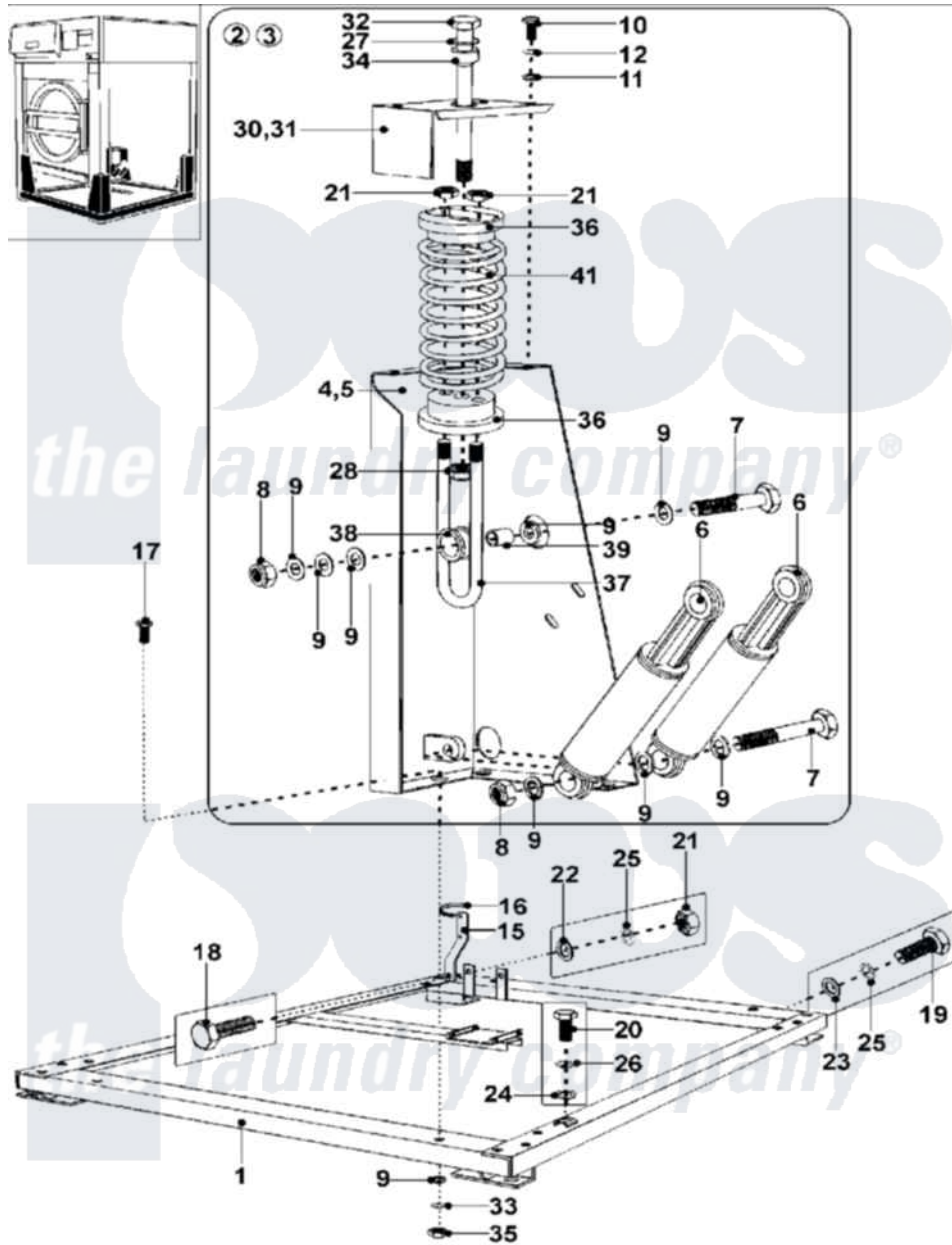

Maytag MFS50PNDVS 01 - BASE

Maytag Commercial Maytag MFS50PNDVS Washer Parts Parts Diagram 01 - BASE
 Click on the part number to view part

Item	Original Part Number	Replaced By	Status	Part Description
001	23003823			Frame, Foundation
002	23002979			Leg
003	23002980			Leg
004	23002981			Leg
005	23002982			Leg
006	23002983			Damper
007	23002984			Screw
008	23002356	23001241		Locking Nut, Self Lu
009	23002655			Washer
010	23002461			Screw
011	23002282	23001027		Washer
012	23002440			Washer, Spring Lock
015	23002985			Holder
016	23002986			Strip, Binding
017	23002987			Screw
018	23002475	23001264		Bolt M8x20

019	23001784		Bolt
020	23001733		Screw
021	23002435	23001266	Nut M8
022	23002653	23001203	Washer
023	NLA	Not Available	WASHER (8.4)
024	23002726		Washer
025	23002439	23001265	Washer
026	23002440		Washer, Spring Lock
027	23002988		Washer
028	23002356	23001241	Locking Nut, Self Lu
030	23003824		Plate, Small
031	23003825	23002990	Plate, Small
032	23002991		Screw
033	23002654		Washer
034	23002992		Bushing For Suspension Bolt
035	23001661		Nut M10
036	23002993		Holder, Spring
037	23002994		Hook, Suspension
038	23002692		Bushing For Suspension Hook
039	23002995		Piece, Insertion
041	23002996		Spring