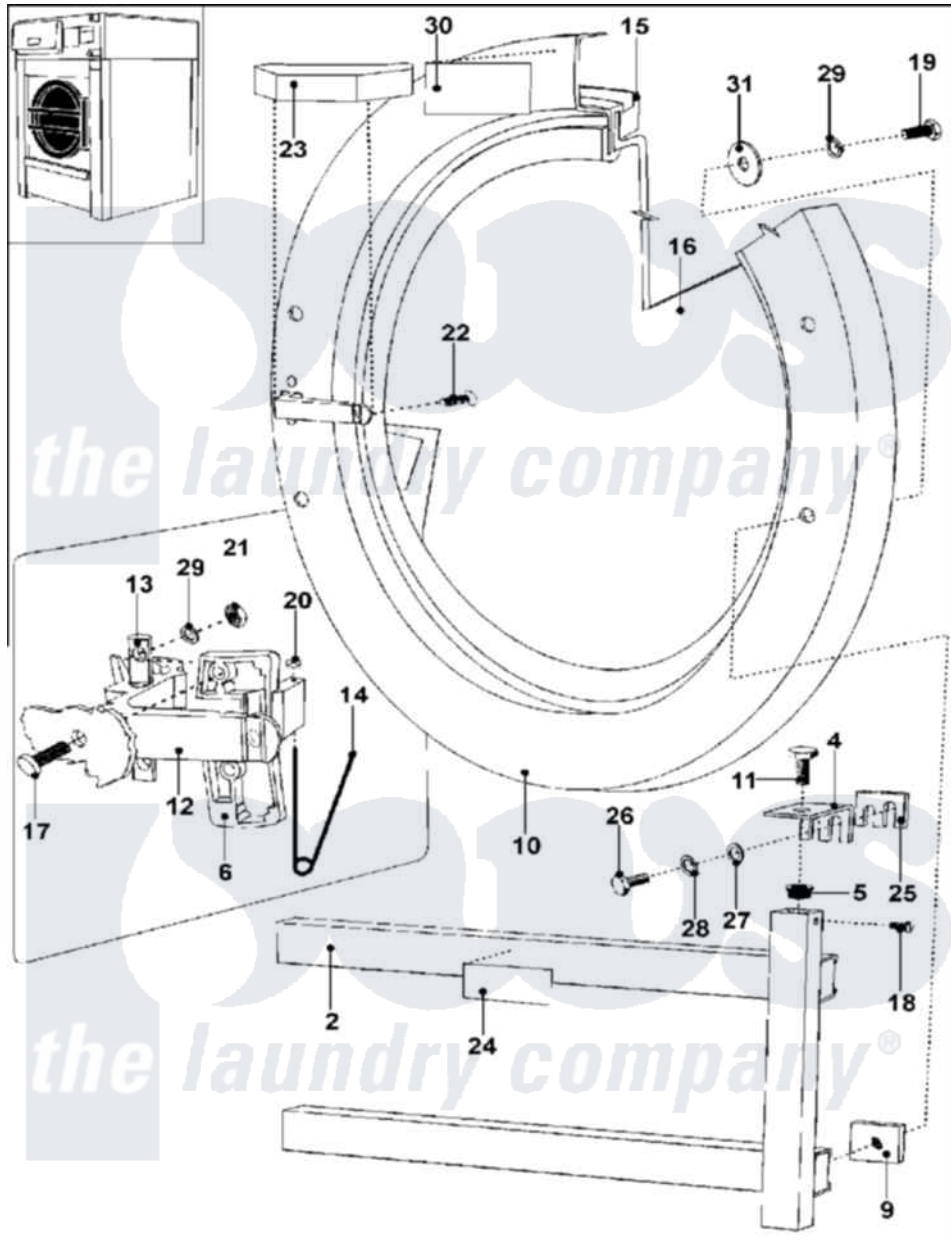

Maytag MFS50PNDVS 09 - DOOR

Maytag [Commercial Maytag MFS50PNDVS Washer Parts](#) Parts Diagram 09 - DOOR
 Click on the part number to view part

Item	Original Part Number	Replaced By	Status	Part Description
002	23003094			Brace, Vertical Door Beam
004	23003095			Hinge
005	23003096			Piece, Insertion
006	23003097	23001370		Door Handle Block W/Pin
009	NLA		Not Available	NUT, DOORHOLDER
010	23002261			Ring, Door
011	23002266			Bolt
012	23003858			Door Handle
013	23003100			Pin
014	23003101	23001169		Spring, Handle Lever
015	23003859	W10292561		Door Seal
016	23003103	23004109		Door Glass
017	23001175			Screw
018	23001621			Screw Lu
019	23002279	23002462		Screw Lu
020	23002499			Spring Retaining Clip

021	23002280		Nut M6
022	23003793		Screw M4x12
023	23003860		Plate, Handle Ornamental
024	23001468		Sticker, Spin Direction
025	NLA	Not Available	WASHER, HINGE
026	23002723	23003489	Screw
027	23001608		Washer Lu
028	23002727		Washer Lu
029	23002130	23001158	Lockwasher
030	23002297		LABEL, HEATWARNING
031	23002265		Fender Washer