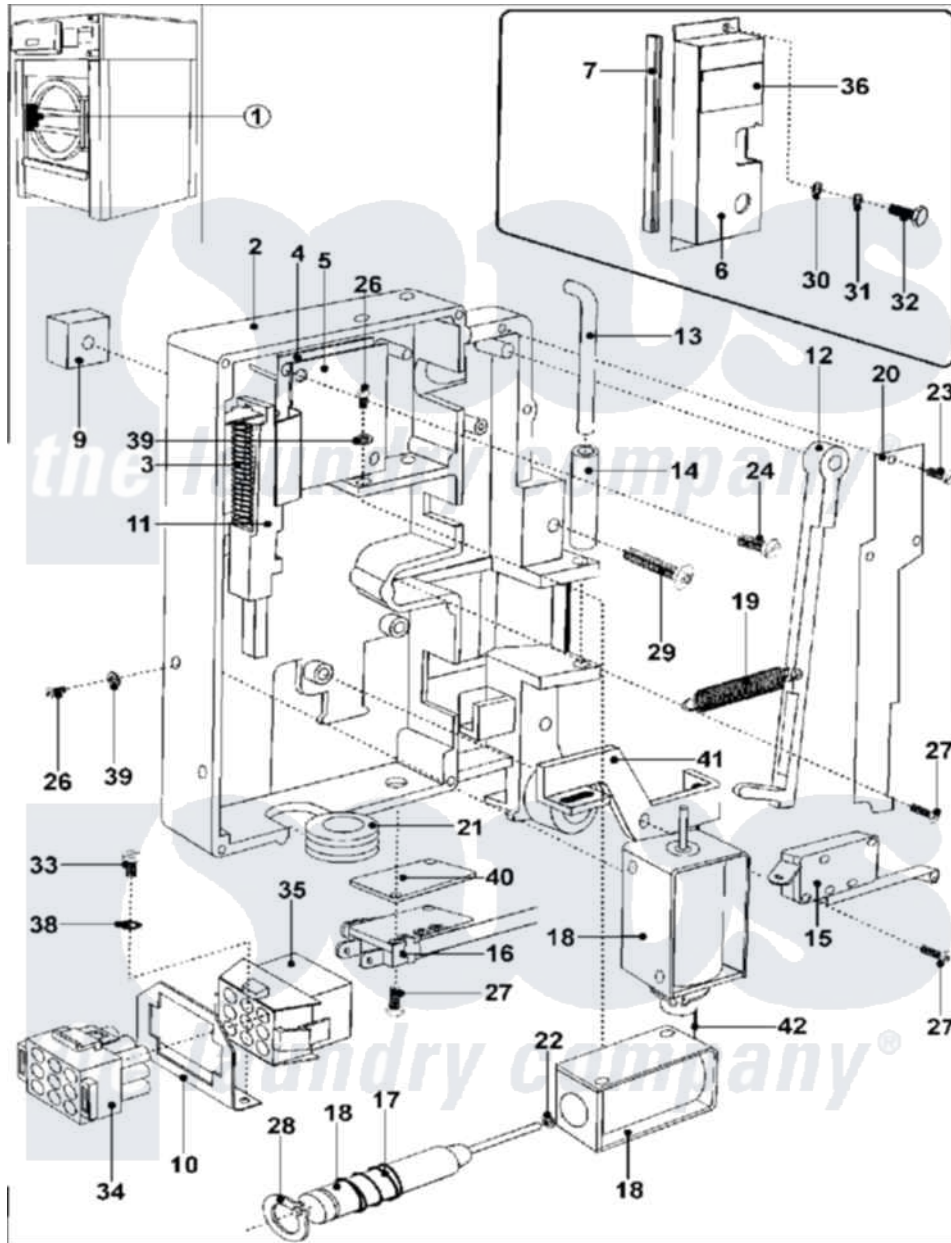

# Maytag MFS50PNDVS 10 - DOOR LOCK

Maytag [Commercial Maytag MFS50PNDVS Washer Parts](#) Parts Diagram 10 - DOOR LOCK  
 Click on the part number to view part

Item	Original Part Number	Replaced By	Status	Part Description
001	<a href="#">23003861</a>			Door Lock Complete
002	<a href="#">Y23002898</a>			Ground, Plate Lock
003	<a href="#">23003106</a>			Spring, Doorlock
004	<a href="#">23003107</a>			Lock Hookmtg Plate Bottom
005	<a href="#">23003108</a>			Lock Hook Mtg Plate Top
006	<a href="#">23003864</a>			Outer Door Lock Cover
007	<a href="#">23002473</a>			Rubber, Protective
009	<a href="#">23003110</a>			Washer
010	<a href="#">23003111</a>			Holder, Connector
011	<a href="#">23001140</a>			Small Lock Hook
012	<a href="#">23002899</a>			Handle, Locking Part
013	<a href="#">23001142</a>			Retainer, Lock Tube
014	<a href="#">23001143</a>			Tube, Lock
015	23003112	<a href="#">23002337</a>		Microswitch, Lever
016	<a href="#">23001145</a>			Microswitch, Lever
017	<a href="#">23002903</a>			Spring, Locking Part