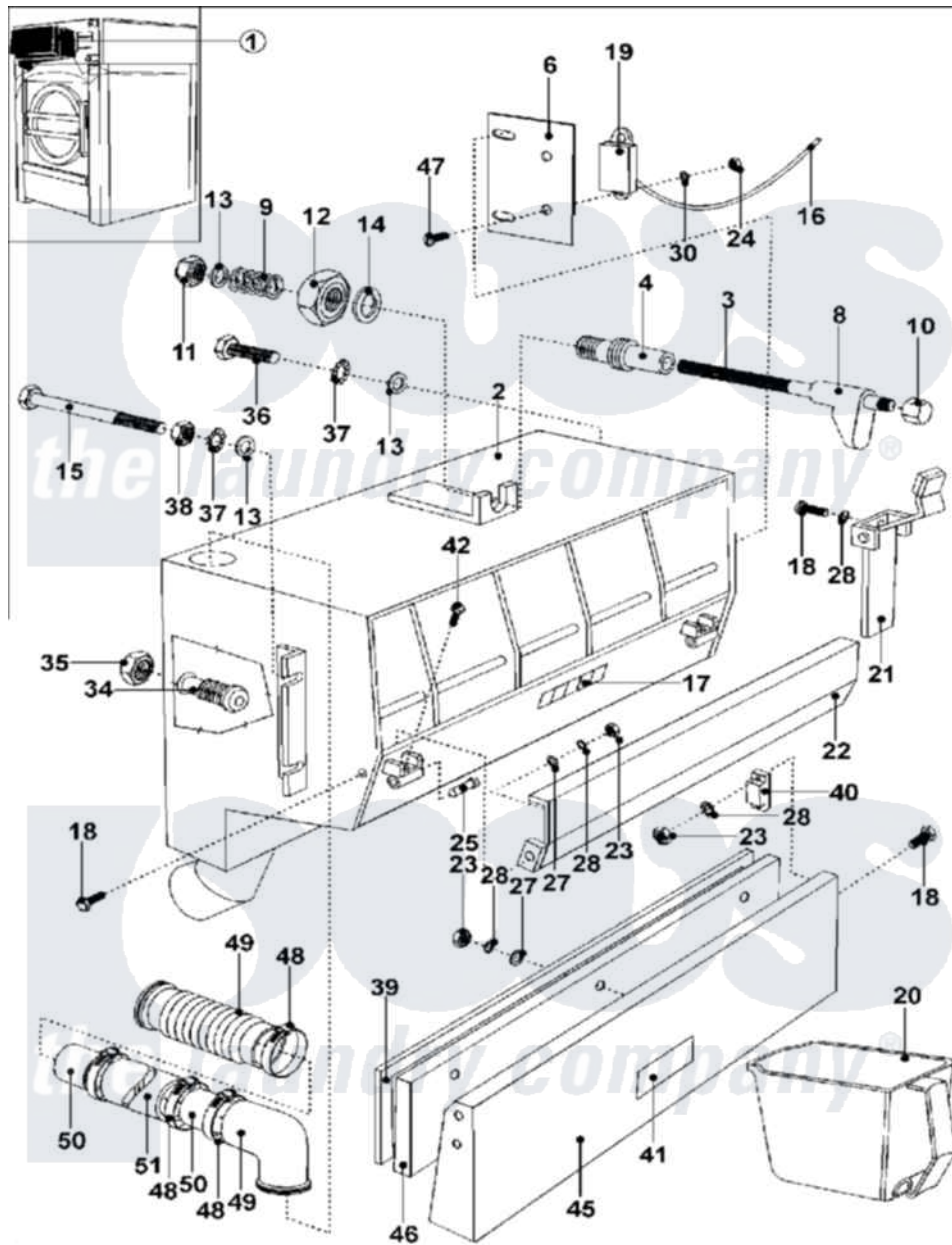

# Maytag MFS50PNDVS 11 - SOAP BOX

Maytag Commercial Maytag MFS50PNDVS Washer Parts Parts Diagram 11 - SOAP BOX  
 Click on the part number to view part

Item	Original Part Number	Replaced By	Status	Part Description
001	<a href="#">23003119</a>			Soap Box
002	<a href="#">23003120</a>			Box, Soap
003	<a href="#">23002748</a>			Screw
004	<a href="#">23002747</a>			Pin
006	<a href="#">23003121</a>			Holder
008	23003865	<a href="#">23001678</a>		Bolt, Handle
009	<a href="#">23002010</a>			Spring
010	NLA		Not Available	NUT (M6)
011	23002471	<a href="#">23001310</a>		Nut, Self Locking
012	NLA		Not Available	NUT (M12)
013	23002282	<a href="#">23001027</a>		Washer
014	<a href="#">23002658</a>			Washer
015	NLA		Not Available	BOLT, COMPLETE
016	<a href="#">23002742</a>			Tube, Insulation
017	NLA		Not Available	LABEL, SOAP BOX
018	<a href="#">23001682</a>			Screw

019	<a href="#">23001566</a>		Switch, Magnetic
020	<a href="#">23002135</a>		Cup, Soap Box
021	NLA	Not Available	OVERSEAL
022	<a href="#">23002737</a>		Cover
023	<a href="#">23002652</a>		Nut
024	<a href="#">23002500</a>		Washer, Lock
025	<a href="#">23002736</a>		Pin, Door
027	<a href="#">23002129</a>		Washer
028	NLA	Not Available	WASHER
030	<a href="#">23003866</a>		Washer 3
034	<a href="#">23002738</a>		Nozzle
035	NLA	Not Available	NUT
036	23002423	<a href="#">23001361</a>	Bolt
037	<a href="#">23002400</a>		Washer
038	23002651	<a href="#">23001312</a>	Mut M6
039	NLA	Not Available	SEALING
040	<a href="#">23001668</a>		Contact, Magnetic
041	<a href="#">23002134</a>		Shield
042	NLA	Not Available	SCREW (M4X6)
045	<a href="#">23003231</a>		Cover, Soap Box
046	<a href="#">23002751</a>		Cover, Insert
047	<a href="#">23002717</a>		Screw
048	23001262	<a href="#">616099</a>	Clamp
049	NLA	Not Available	ELBOW
050	NLA	Not Available	PART, CONNECTION
051	<a href="#">23001740</a>		Hose