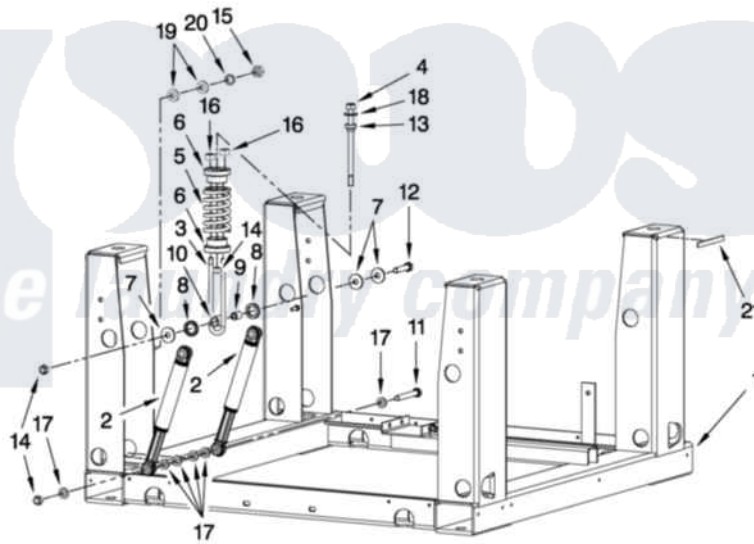

# Maytag MFS50PNJVS 10 - FRAME PARTS

## FRAME PARTS

For Model: MFS50PNJVS  
(Stainless)

Maytag [Commercial Maytag MFS50PNJVS Washer Parts](#) Parts Diagram 10 - FRAME PARTS  
Click on the part number to view part

Item	Original Part Number	Replaced By	Status	Part Description
1	<a href="#">W10286250</a>			Frame
2	<a href="#">23002983</a>			Damper
3	<a href="#">23002994</a>			Hook, Suspension
4	<a href="#">23002991</a>			Screw
5	<a href="#">23002996</a>			Spring
6	<a href="#">23002993</a>			Holder, Spring
7	<a href="#">23004023</a>			Washer M10
8	<a href="#">W10286255</a>			Shim
9	<a href="#">23002995</a>			Piece, Insertion
10	<a href="#">23002692</a>			Bushing For Suspension Hook
11	<a href="#">23002984</a>			Screw
12	<a href="#">W10286257</a>			Bolt M10x50
13	<a href="#">23002992</a>			Bushing For Suspension Bolt
14	<a href="#">23002356</a>	<a href="#">23001241</a>		Locking Nut, Self Lu
15	<a href="#">23002280</a>			Nut M6
16	23003766	<a href="#">23001266</a>		Nut M8