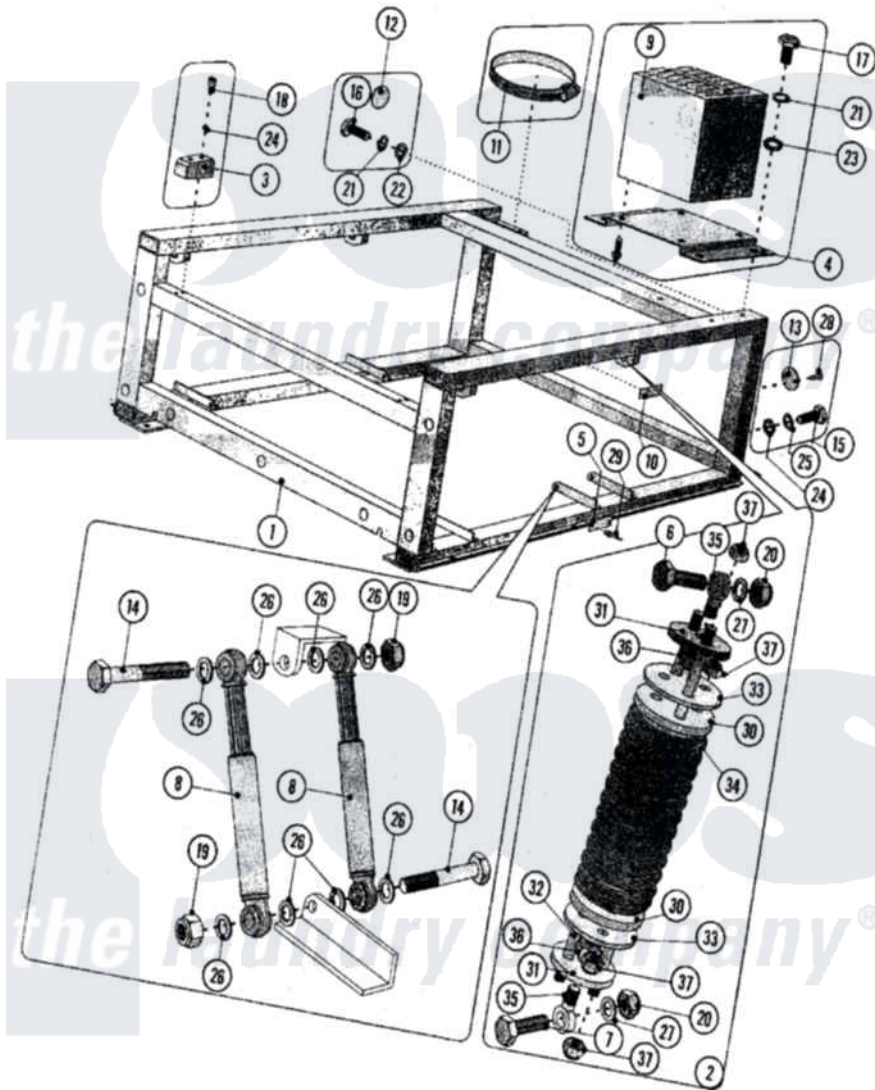

# Maytag MFS75PNAVS 01 - BASE

Maytag [Commercial Maytag MFS75PNAVS Washer Parts](#) Parts Diagram 01 - BASE  
 Click on the part number to view part

Item	Original Part Number	Replaced By	Status	Part Description
001	<a href="#">23003176</a>			Frame
002	<a href="#">23002341</a>			Spring Hinge Assembly
003	<a href="#">23002342</a>			Block
004	<a href="#">23002343</a>			Holder, Transformer
005	NLA		Not Available	PLATE, SMALL
006	NLA		Not Available	SCREW
007	NLA		Not Available	SCREW
008	<a href="#">23002347</a>			Damper
009	23002142	<a href="#">23003708</a>		Transformer Control Brd
010	<a href="#">23001567</a>			Sheet, Anti-Vibration
011	<a href="#">23001750</a>			Ring, Clamp
012	NLA		Not Available	LABEL, EARTH
013	NLA		Not Available	PLATE, INDEX
014	<a href="#">23002351</a>			Screw
015	NLA		Not Available	SCREW (M8X15)
016	23002353	<a href="#">23001157</a>		Bolt

017	23002354	<a href="#">23002461</a>	Screw
018	NLA	Not Available	SCREW (M8X30)
019	<a href="#">23002356</a>	<a href="#">23001241</a>	Locking Nut, Self Lu
020	<a href="#">23001651</a>		LOCKING NUT M16
021	23002357	<a href="#">23002440</a>	Washer, Spring Lock
022	<a href="#">23002129</a>		Washer
023	23002282	<a href="#">23001027</a>	Washer
024	<a href="#">23002358</a>		LOCK WASHER M8
025	<a href="#">23002359</a>		Washer
026	<a href="#">23002655</a>		Washer
027	<a href="#">23001735</a>		Washer M17
028	<a href="#">23001777</a>		Screw, Drive
029	<a href="#">23002362</a>		Rivet W/Crank
030	<a href="#">23002363</a>		Sleeve
031	<a href="#">23002364</a>		Disk
032	NLA	Not Available	DRAWING ROD
033	<a href="#">23002366</a>		Packing Piece
034	<a href="#">23002367</a>		Spring
035	<a href="#">23002368</a>		SCREW, EYE
036	<a href="#">23001651</a>		LOCKING NUT M16
037	<a href="#">23002356</a>	<a href="#">23001241</a>	Locking Nut, Self Lu