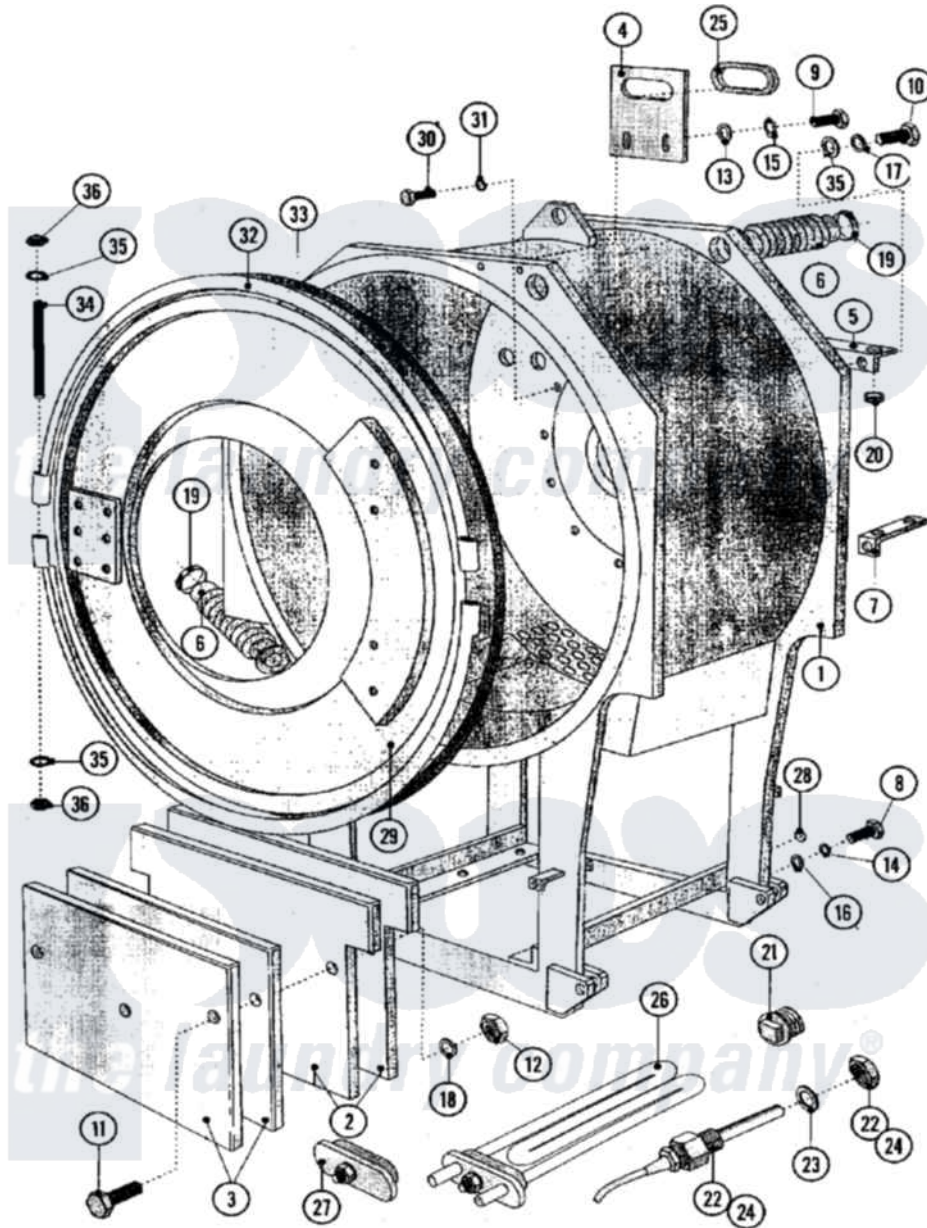

Maytag MFS75PNAVS 04 - TUB

Maytag [Commercial Maytag MFS75PNAVS Washer Parts](#) Parts Diagram 04 - TUB
 Click on the part number to view part

Item	Original Part Number	Replaced By	Status	Part Description
001	23003188			Tub 80Lb
002	23002414			Weight
003	23002415			Weight
004	23002416			Limiter
005	23002417			Holder
006	23002474			Hose, Rubber
007	23002418			Holder, Wire
008	23002353	23001157		Bolt
009	23002354	23002461		Screw
010	23002475	23001264		Bolt M8x20
011	23002476			Screw
012	23002477			Nut
013	23002282	23001027		Washer
014	23002129			Washer
015	23002357	23002440		Washer, Spring Lock
016	23002130	23001158		Lockwasher

017	23002358		LOCK WASHER M8
018	23002478		Washer
019	23001256	34001289	Clamp, Hose
020	23002479		Rubber Grommet
021	23002480		Plug
022	23002481		Adapter
023	23002179		Washer Nut M14
024	23001592		Adaptor
025	23001088	23002473	Rubber, Protective
026	23002191		Element, Heating 80Lb
027	23001594		Heating Element Hole Plug
028	NLA	Not Available	LABEL, EARTH
029	23002483		Panel, Facia
030	23002353	23001157	Bolt
031	23002281		Washer M6.4x12x1.6
032	NLA	Not Available	CLIP
033	23002485		Sealing
034	23002486		Bolt
035	23002359		Washer
036	23002487	23001266	Nut M8