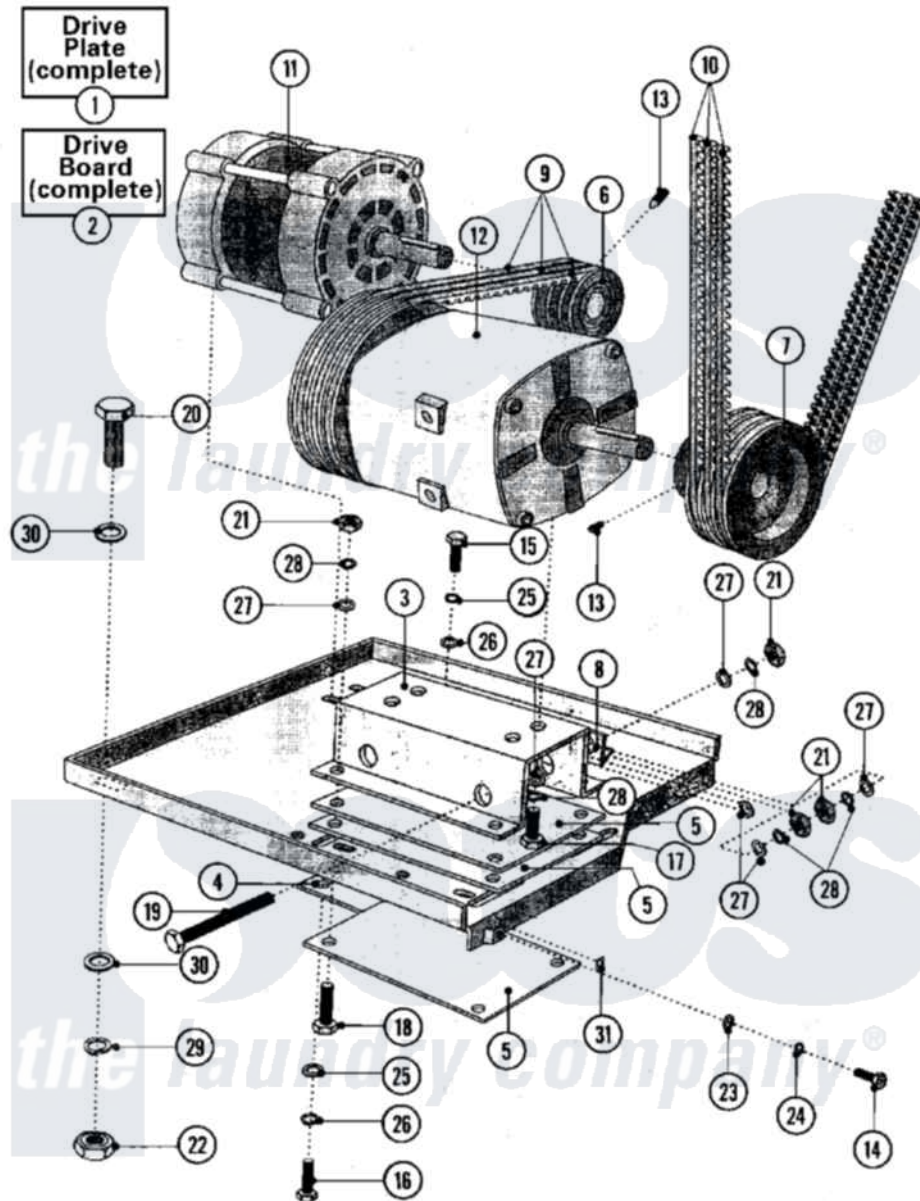

Maytag MFS75PNAVS 07 - MOTOR & BASKET PULLEY

Maytag Commercial Maytag MFS75PNAVS Washer Parts Parts Diagram 07 - MOTOR & BASKET PULLEY
 Click on the part number to view part

Item	Original Part Number	Replaced By	Status	Part Description
001	23003216			Plate, Drive
002	23003217			Board, Drive
003	23003218			Holder, Motor
004	NLA		Not Available	WASHER, MOTOR
005	NLA		Not Available	WASHER, MOTOR (SPIN)
006	23003221			Pulley, Wash Motor
007	23003222			Pulley, Spin Motor
008	NLA		Not Available	BRACKET
009	23001907			V-Belt
010	23001657			V-Belt
011	23003084			Motor, Wash
012	23003085			Motor, Spin Lu
013	23001658			Screw
014	23002353	23001157		Bolt
015	23002475	23001264		Bolt M8x20
016	23002434			Screw

017	23002648	23001577	Bolt Lu
018	23002987		Screw
019	23001660		Screw
020	23002661	23001283	Bolt
021	23001661		Nut M10
022	NLA	Not Available	NUT (M12)
023	23002129		Washer
024	23002357	23002440	Washer, Spring Lock
025	23002653	23001203	Washer
026	23002358		LOCK WASHER M8
027	23002655		Washer
028	23002654		Washer
029	23002658		Washer
030	23001292		Washer
031	NLA	Not Available	LABEL, EARTH