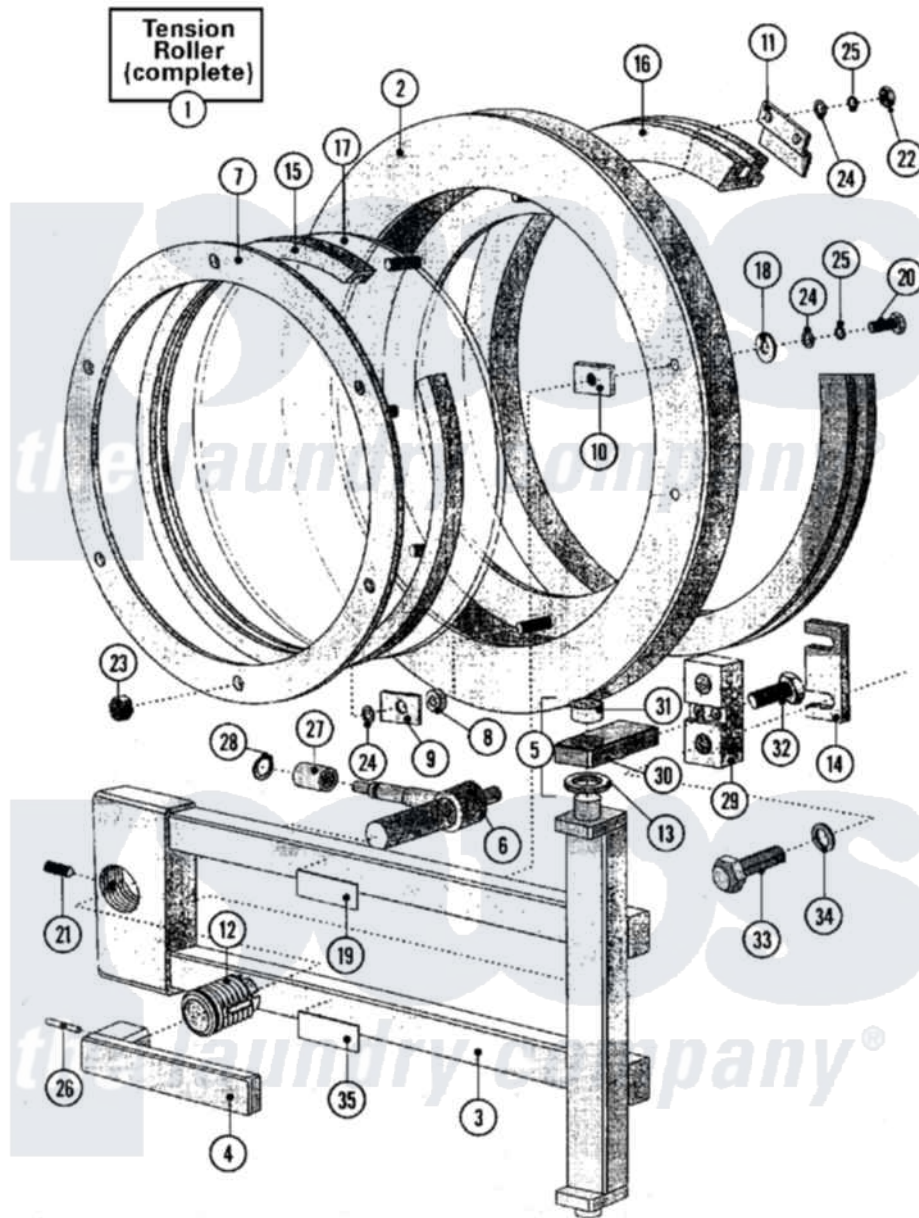

# Maytag MFS75PNAVS 09 - DOOR

Maytag Commercial Maytag MFS75PNAVS Washer Parts Parts Diagram 09 - DOOR  
 Click on the part number to view part

Item	Original Part Number	Replaced By	Status	Part Description
001	<a href="#">23003228</a>			Door
002	<a href="#">23002675</a>			Door
003	<a href="#">23002676</a>			Hinge, Door
004	<a href="#">23002677</a>			Handle
005	<a href="#">23002678</a>			Bracket
006	<a href="#">23002679</a>			Lever, Door
007	<a href="#">23002680</a>			Tyre
008	<a href="#">23002681</a>			Insertion Piece
009	<a href="#">23002682</a>			Washer
010	<a href="#">23002683</a>			Plate
011	<a href="#">23002684</a>			Z-Bracket
012	<a href="#">23002685</a>			Nut, Displacing
013	<a href="#">23002686</a>			Washer, Wearing
014	NLA		Not Available	SPACER
015	23002688	<a href="#">23003946</a>		Seal, Glass
016	<a href="#">23002689</a>			Seal, Door

017	<a href="#">23002690</a>		Glass
018	<a href="#">23002265</a>		Fender Washer
019	<a href="#">23001468</a>		Sticker, Spin Direction
020	23001618	<a href="#">23002461</a>	Screw
021	<a href="#">23001658</a>		Screw
022	<a href="#">23002280</a>		Nut M6
023	NLA	Not Available	NUT (M6)
024	<a href="#">23002129</a>		Washer
025	23002130	<a href="#">23001158</a>	Lockwasher
026	<a href="#">23002691</a>		Pin
027	<a href="#">23002692</a>		Bushing For Suspension Hook
028	<a href="#">23002693</a>	<a href="#">23003948</a>	Retaining Ring
029	<a href="#">23002694</a>		Board, Console
030	<a href="#">23002695</a>		Support, Console
031	<a href="#">23002696</a>		Sleeve
032	<a href="#">23002697</a>	<a href="#">23003265</a>	Screw
033	<a href="#">23002698</a>		Screw, Door Console
034	NLA	Not Available	WASHER, DOOR CONSOLE
035	<a href="#">23002297</a>		LABEL, HEATWARNING