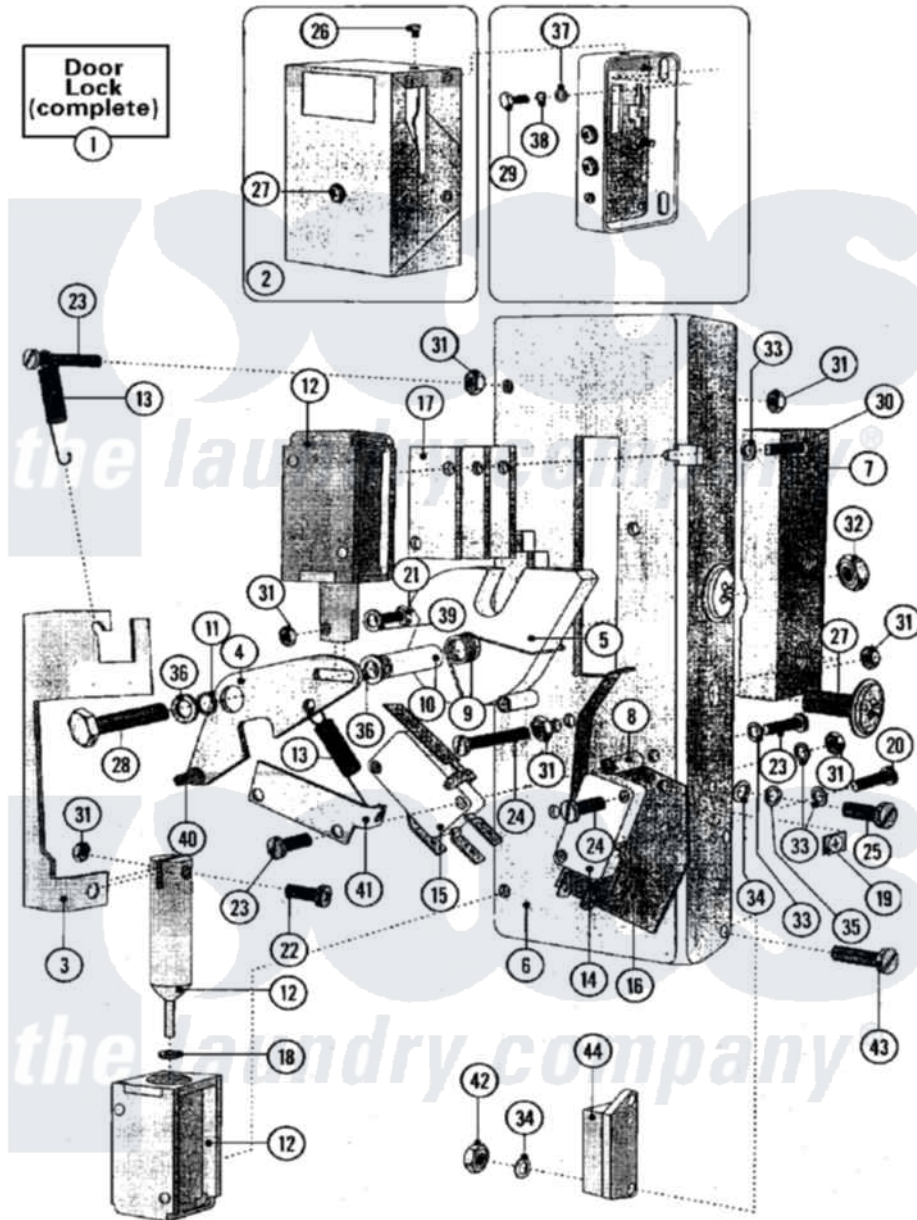

Maytag MFS75PNAVS 10 - DOOR LOCK

Maytag Commercial Maytag MFS75PNAVS Washer Parts Parts Diagram 10 - DOOR LOCK
 Click on the part number to view part

Item	Original Part Number	Replaced By	Status	Part Description
001	23002700			Lock, Door
002	23002701			Cover, Door Lock
003	23002702			Gate
004	23002703			Link
005	23002704			Cam Lu
006	23002705			Element
007	23002706			Rising Section
008	NLA		Not Available	COLUMN
009	23002708			Spring
010	23002709			Tube
011	23002710			Ring
012	23002711			Coil
013	23002712			Spring
014	23002713			Microswitch
015	23002714			Microswitch
016	23002715			Insulation

017	23002716		Washer, Coil
018	23001136		Washer
019	NLA	Not Available	LABEL, EARTH
020	23002717		Screw
021	NLA	Not Available	SCREW (M3X10)
022	23001635		Screw
023	23002718		Screw
024	23002719		Screw
025	23002720		Screw
026	23002721		Screw
027	23002722		Screw
028	23002463		Screw
029	23002723	23003489	Screw
030	NLA	Not Available	SCREW (M3X12)
031	23002500		Washer, Lock
032	23002436	Not Available	NUT (M6)
033	23002174	23003654	Washer M3.2
034	23002725		Washer
035	23002400		Washer
036	23002726		Washer
037	23002359		Washer
038	23002727		Washer Lu
039	23002325		Washer
040	23002728		Pin
041	NLA	Not Available	HOLDER, COIL
042	23002399	23001014	Nut M4
043	23002398	23001089	Screw
044	23002730		Seal