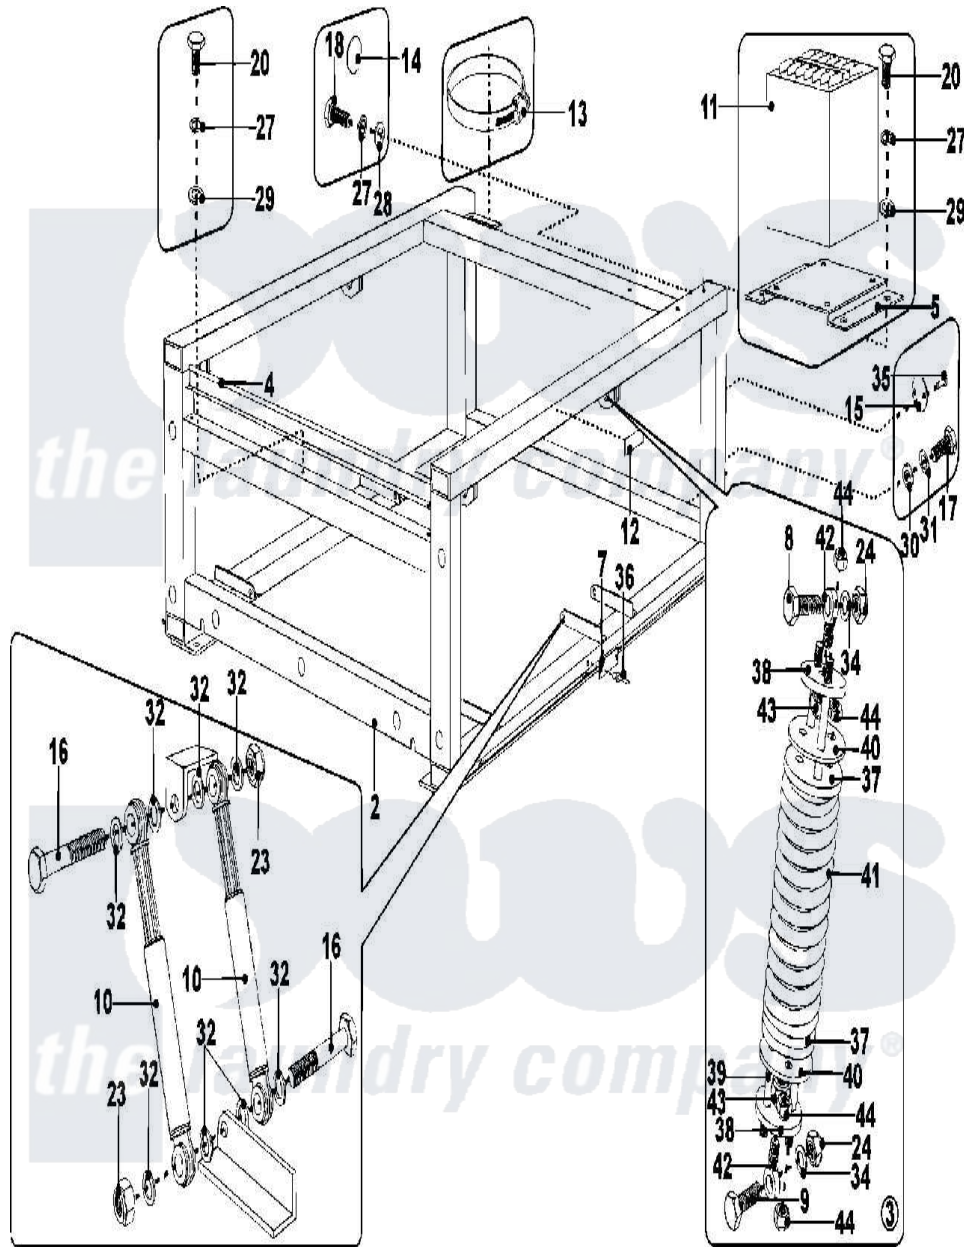

Maytag MFS80PNDVS 01 - BASE

Maytag [Commercial Maytag MFS80PNDVS Washer Parts](#) Parts Diagram 01 - BASE
 Click on the part number to view part

Item	Original Part Number	Replaced By	Status	Part Description
002	23002339			Frame
003	23002341			Spring Hinge Assembly
004	23003914			Frame
005	23002343			Holder, Transformer
007	NLA		Not Available	PLATE, SMALL
008	NLA		Not Available	SCREW
009	NLA		Not Available	SCREW
010	23002347			Damper
011	23002348	23003734		Transformer
012	23001567			Sheet, Anti-Vibration
013	23001750			Ring, Clamp
014	23002505			Plate, Earth
015	NLA		Not Available	PLATE, INDEX
016	23002351			Screw
017	23002421			Screw
018	23002422	23001157		Bolt

020	23002461		Screw
023	23002356	23001241	Locking Nut, Self Lu
024	23001651		LOCKING NUT M16
027	23001651		LOCKING NUT M16
028	23002424		Washer M6.4
029	23003774	23002756	Lockwasher
030	23002439	23001265	Washer
031	23001608		Washer Lu
032	23003788		Washer M10.5
034	23001735		Washer M17
035	23003915		Nail 2 x 4
036	23002362		Rivet W/Crank
037	23002363		Sleeve
038	23002364		Disk
039	NLA	Not Available	BAR, DRAWING
040	23002366		Packing Piece
041	23003917		Spring
042	23002368		SCREW, EYE
043	23001651		LOCKING NUT M16
044	23002356	23001241	Locking Nut, Self Lu