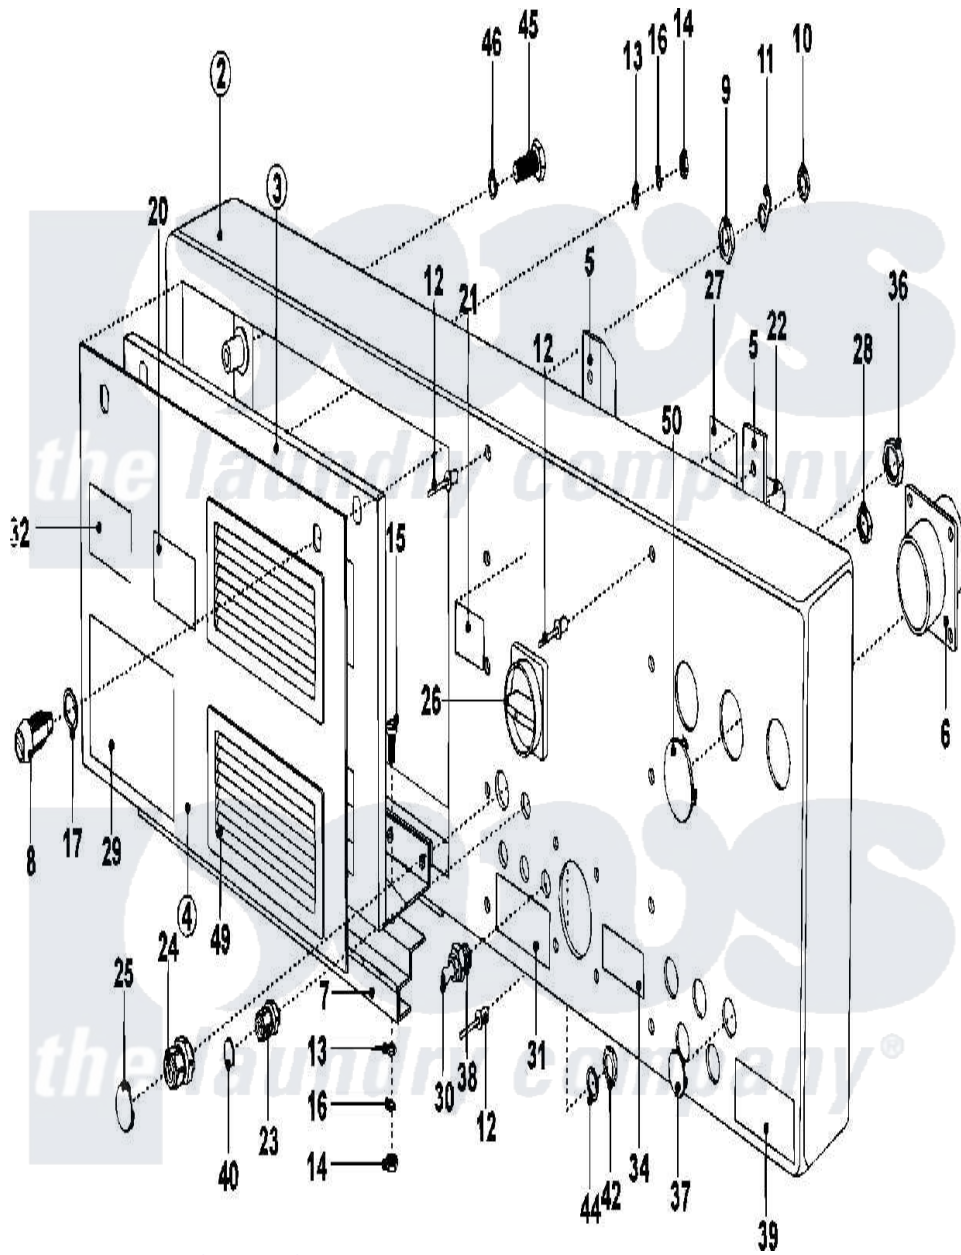

# Maytag MFS80PNDVS 16 - REAR PANEL

Maytag Commercial Maytag MFS80PNDVS Washer Parts Parts Diagram 16 - REAR PANEL  
 Click on the part number to view part

Item	Original Part Number	Replaced By	Status	Part Description
002	<a href="#">23002783</a>			Panel, Rear
003	<a href="#">23002784</a>			Cover, Rear Panel
004	<a href="#">23002785</a>			Plate, Panel Cover
005	<a href="#">23002786</a>			Frame, Pumps
006	<a href="#">23002787</a>			Vent, Rear Panel
007	<a href="#">23002766</a>			Support, Plate
008	<a href="#">23001583</a>			Device, Locking
009	<a href="#">23001008</a>			Nut, Lock
010	<a href="#">23001011</a>			Nut
011	<a href="#">23002451</a>			Pawl
012	NLA		Not Available	RIVET/CRANK (4 X 7.5)
013	<a href="#">23002438</a>			Washer M4.3
014	23003666	<a href="#">23001014</a>		Nut M4
015	23002423	<a href="#">23001361</a>		Bolt
016	<a href="#">23002400</a>			Washer
017	<a href="#">23001007</a>			Washer M21x27x1

020	<a href="#">23003390</a>		Index Plate "Flash"
021	NLA	Not Available	LABEL (WARNING)
022	<a href="#">23003502</a>		Switch, Main
023	<a href="#">23002196</a>		Protector, Cable
024	NLA	Not Available	SWIVEL, CABLE
025	NLA	Not Available	BLIND, UNIVERSAL
026	<a href="#">23003497</a>		Main Switch Knob
027	NLA	Not Available	LABEL, WARNING EL. TENSION
028	<a href="#">23002197</a>		Med. Strain Relief Nut
029	<a href="#">23001550</a>		Sticker, Service Warning
030	<a href="#">23002788</a>		Head, Greasing
031	<a href="#">23002793</a>		Plate
032	<a href="#">23001465</a>		Sticker, Electricity Warning
034	<a href="#">23002053</a>		Label, Warning Vent Out
036	NLA	Not Available	NUT
037	NLA	Not Available	PLUG (13)
038	NLA	Not Available	SLEEVE, REDUCING
039	23003971	Not Available	LABEL, LIQUID SOAP
040	<a href="#">23002243</a>		Plug, Universal