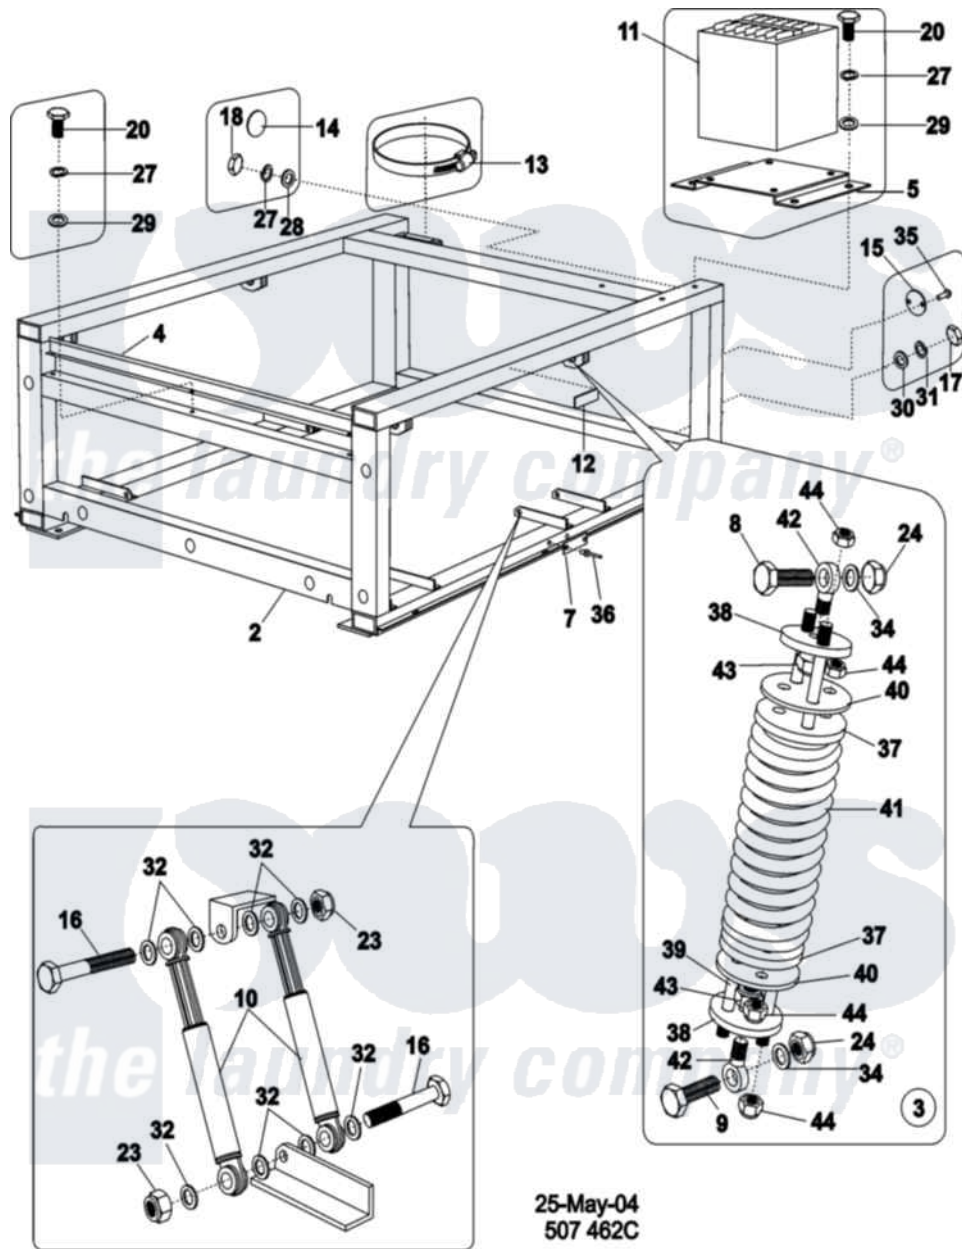

Maytag MFS80PNFVS 01 - FRAME

Maytag [Commercial Maytag MFS80PNFVS Washer Parts](#) Parts Diagram 01 - FRAME
 Click on the part number to view part

Item	Original Part Number	Replaced By	Status	Part Description
002	23002339			Frame
"	NLA		Not Available	FRAME
003	23002341			Spring Hinge Assembly
004	23003914			Frame
005	23002343			Holder, Transformer
007	NLA		Not Available	PLATE, SMALL
008	NLA		Not Available	SCREW
009	NLA		Not Available	SCREW
010	23002347			Damper
011	23003708			Transformer Control Brd
012	23001567			Sheet, Anti-Vibration
013	23001750			Ring, Clamp
014	23002505			Plate, Earth
015	NLA		Not Available	PLATE, INDEX
016	23002351			Screw
017	23002487	23001266		Nut M8

018	23002280		Nut M6
020	23002461		Screw
023	23002356	23001241	Locking Nut, Self Lu
024	23001651		LOCKING NUT M16
027	23002425		Locker Washer M6
028	23002424		Washer M6.4
029	23003778	23002756	Lockwasher
030	23002427		Washer, Lock
031	23001608		Washer Lu
032	23003788		Washer M10.5
034	23001735		Washer M17
035	23003915		Nail 2 x 4
036	23002362		Rivet W/Crank
037	23002363		Sleeve
038	23002364		Disk
039	NLA	Not Available	BAR, DRAWING
040	23002366		Packing Piece
041	23003917		Spring
042	23002368		SCREW, EYE
043	23001651		LOCKING NUT M16
044	23002356	23001241	Locking Nut, Self Lu