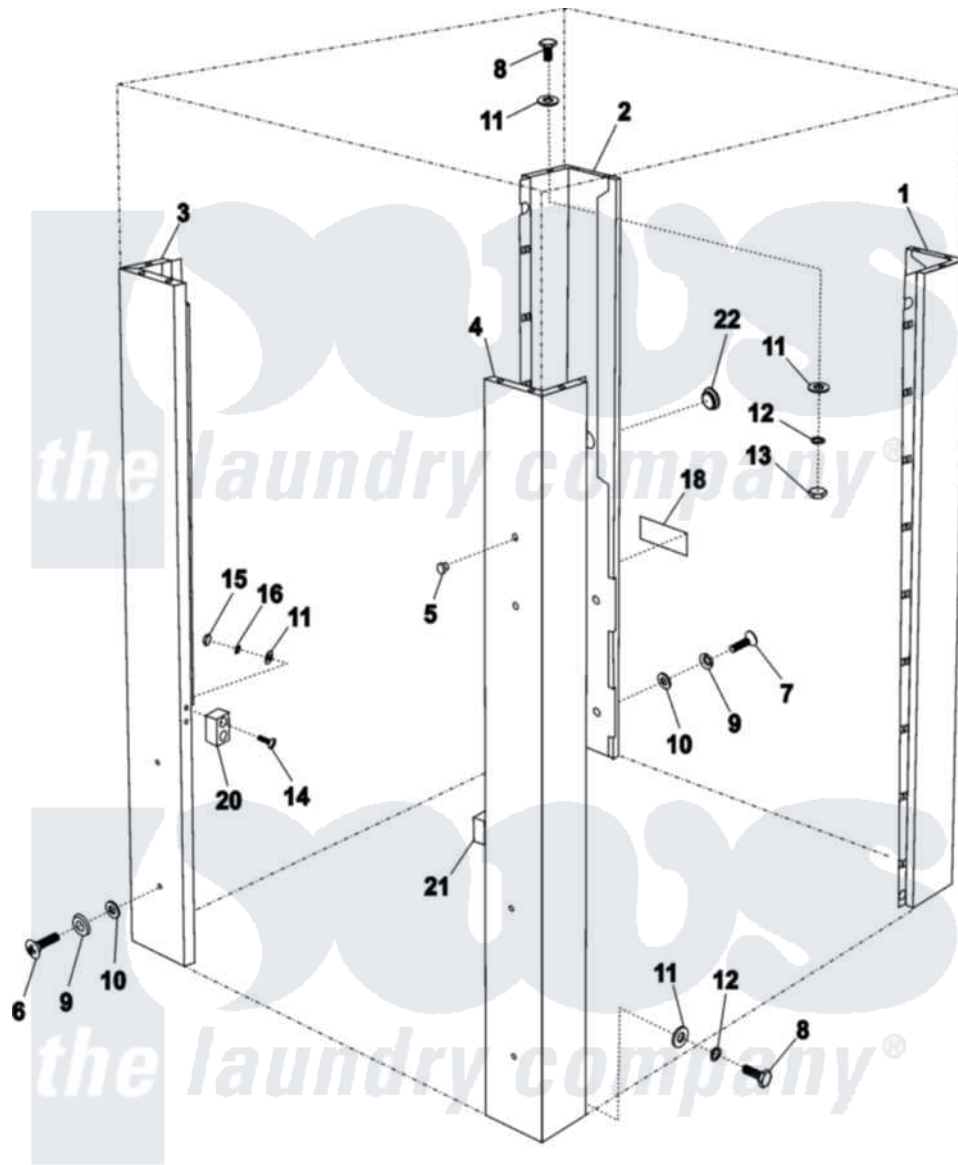

# Maytag MFS80PNFVS 02 - CABINET

05-Feb-02  
507 463B

Maytag [Commercial Maytag MFS80PNFVS Washer Parts](#) Parts Diagram 02 - CABINET  
Click on the part number to view part

Item	Original Part Number	Replaced By	Status	Part Description
001	<a href="#">23002369</a>			Cover, Right-Rear
002	<a href="#">23002370</a>			Cover, Left-Rear
003	<a href="#">23003918</a>			Cover, Front LH Corner
004	<a href="#">23003919</a>			Cover, Front RH Corner
005	23003371	<a href="#">23002373</a>		End Stop
006	<a href="#">23002374</a>			Screw
007	<a href="#">23002375</a>			Screw
008	NLA		Not Available	SCREW (M6X18)
009	<a href="#">23002457</a>			Washer M6
010	<a href="#">23002458</a>			Washer
011	23003778	<a href="#">23002756</a>		Lockwasher
012	<a href="#">23002138</a>			Washer
013	23002651	<a href="#">23001312</a>		Mut M6
014	<a href="#">23003920</a>			Bolt M6x40
015	23002470		Not Available	WASHER
016	<a href="#">23002440</a>			Washer, Spring Lock

018	23003921	Not Available	LABEL, STEAM
020	<a href="#">23003922</a>		Cube, Left
021	<a href="#">23003923</a>		Cube, Right
022	<a href="#">23001594</a>		Heating Element Hole Plug