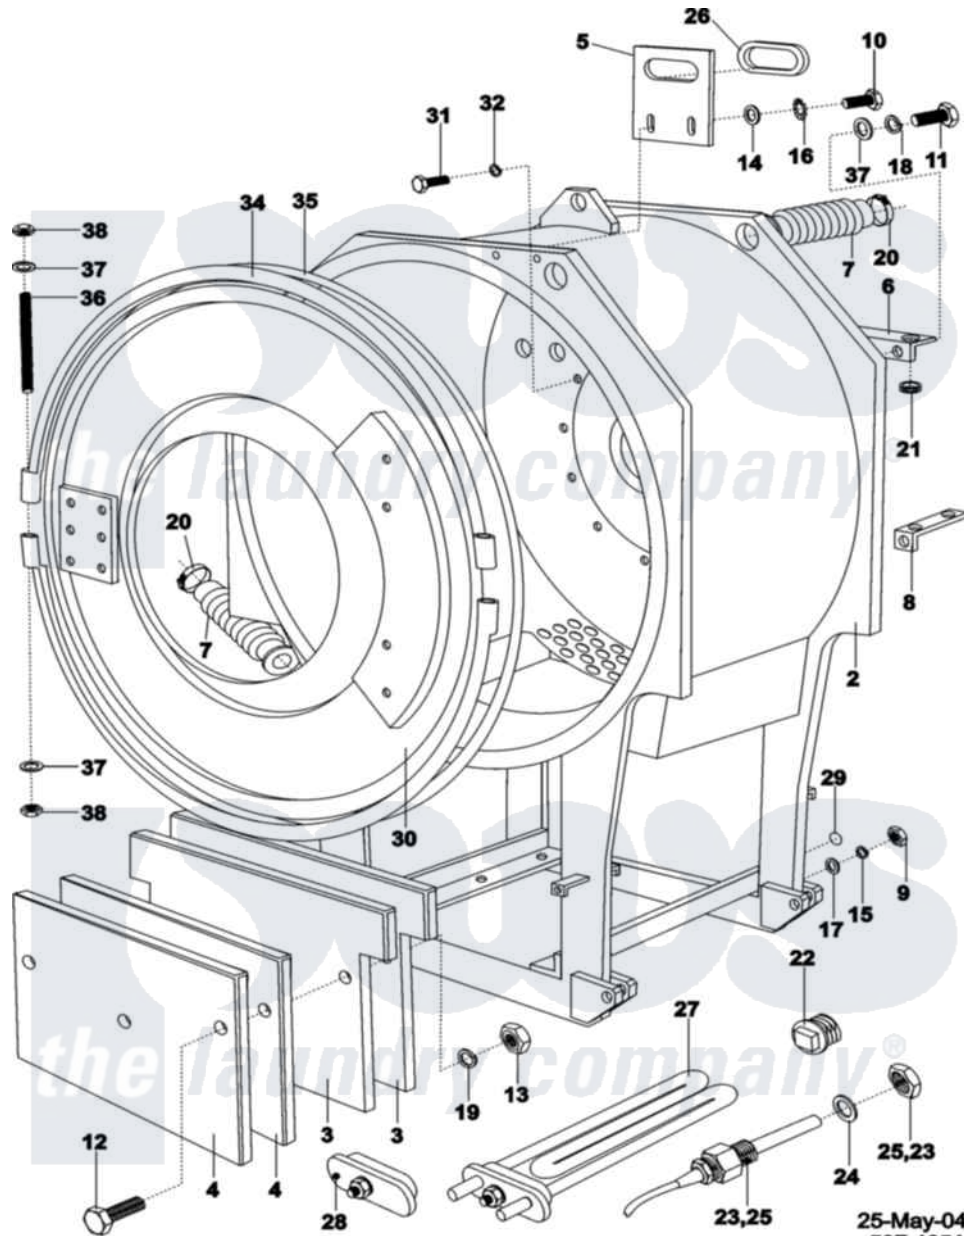

# Maytag MFS80PNFVS 04 - TUB

25-May-04  
507 465A

Maytag Commercial [Maytag MFS80PNFVS Washer Parts](#) Parts Diagram 04 - TUB  
Click on the part number to view part

Item	Original Part Number	Replaced By	Status	Part Description
002	<a href="#">23002412</a>			Tub 100LB
"	<a href="#">23002413</a>			Tub 125LB
"	<a href="#">23003188</a>			Tub 80Lb
003	<a href="#">23002414</a>			Weight
004	<a href="#">23002415</a>			Weight
005	<a href="#">23002416</a>			Limiter
006	<a href="#">23002417</a>			Holder
007	<a href="#">23003934</a>			Hose, Rubber
008	<a href="#">23002418</a>			Holder, Wire
009	<a href="#">23002280</a>			Nut M6
010	<a href="#">23002461</a>			Screw
011	23002475	<a href="#">23001264</a>		Bolt M8x20
012	<a href="#">23002476</a>			Screw
013	<a href="#">23003935</a>			Nut M20
014	23003778	<a href="#">23002756</a>		Lockwasher
015	<a href="#">23002424</a>			Washer M6.4

016	<a href="#">23002440</a>		Washer, Spring Lock
017	23002130	<a href="#">23001158</a>	Lockwasher
018	23002439	<a href="#">23001265</a>	Washer
019	<a href="#">23002478</a>		Washer
020	23001256	<a href="#">34001289</a>	Clamp, Hose
021	<a href="#">23002479</a>		Rubber Grommet
022	<a href="#">23002480</a>		Plug
023	<a href="#">23003807</a>		Temperature, Sensor Holder
024	<a href="#">23002179</a>		Washer Nut M14
025	<a href="#">23003964</a>		Sensor, Temperature
026	<a href="#">23002473</a>		Rubber, Protective
027	<a href="#">23002191</a>		Element, Heating 80Lb
"	<a href="#">23002482</a>	<a href="#">W10399309</a>	Heater
028	<a href="#">23001594</a>		Heating Element Hole Plug
029	<a href="#">23002505</a>		Plate, Earth
030	<a href="#">23003936</a>		Tub, Facia Panel
031	23002422	<a href="#">23001157</a>	Bolt
032	<a href="#">23002281</a>		Washer M6.4x12x1.6
034	NLA	Not Available	CLIP
035	<a href="#">23002485</a>		Sealing
036	<a href="#">23002486</a>		Bolt
037	<a href="#">23001608</a>		Washer Lu
038	<a href="#">23002487</a>	<a href="#">23001266</a>	Nut M8