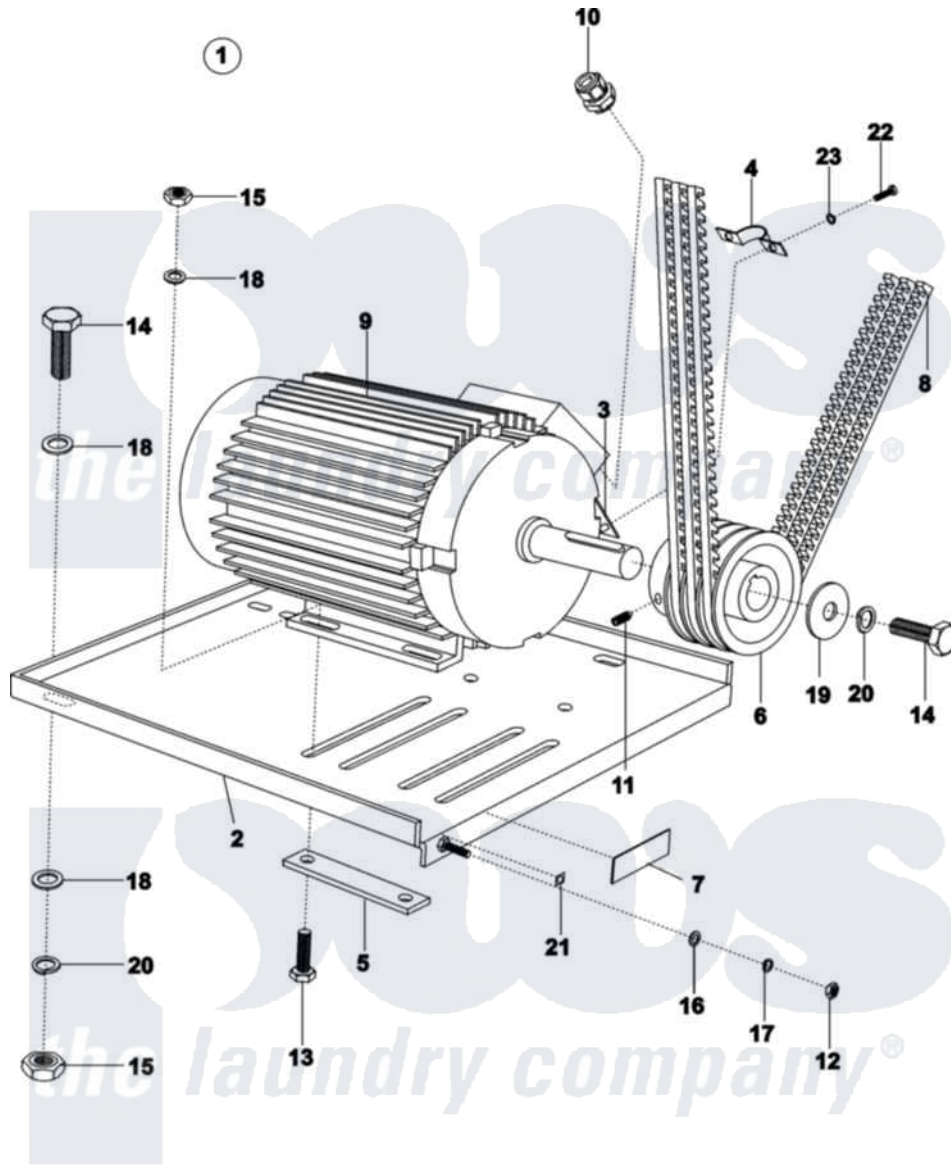

Maytag MFS80PNFVS 07 - MOTOR

25-May-04
507 469A

Maytag [Commercial Maytag MFS80PNFVS Washer Parts](#) Parts Diagram 07 - MOTOR
Click on the part number to view part

Item	Original Part Number	Replaced By	Status	Part Description
002	23003943			Drive Board, Complete
"	23004428			Motor Bracket Comp 100
"	23004429			Motor Bracket Comp 125
003	23004430			Cable Holder Comp 80Lb
"	23004431			Cable Holder Comp 100-125LB
004	23004021			Cable Socket
005	23004432			Motor Washer
006	23004433			Motor Pulley 80Lb
"	23004434			Motor Pulley 100-125LB
007	23003944		Not Available	LABEL, MOTOR
008	23004435			Motor Belt 80Lb
"	23004436	W10342232		Belt
009	23004088			Motor 240V 3 Phase
"	23004090			Motor 240V 3 Phase
010	23002211			Swivel, Cable
011	23001658			Screw

012	23002280	Nut M6	
013	23004207	Bolt M12 X 50	
014	23002661	23001283	Bolt
015	23003676	Nut M12	
016	23002424	Washer M6.4	
017	23002425	Locker Washer M6	
018	23001292	Washer	
019	23004437	Washer 14	
020	23002658	Washer	
021	23002505	Plate, Earth	
022	23002423	23001361	Bolt
023	23004347	Washer 4	