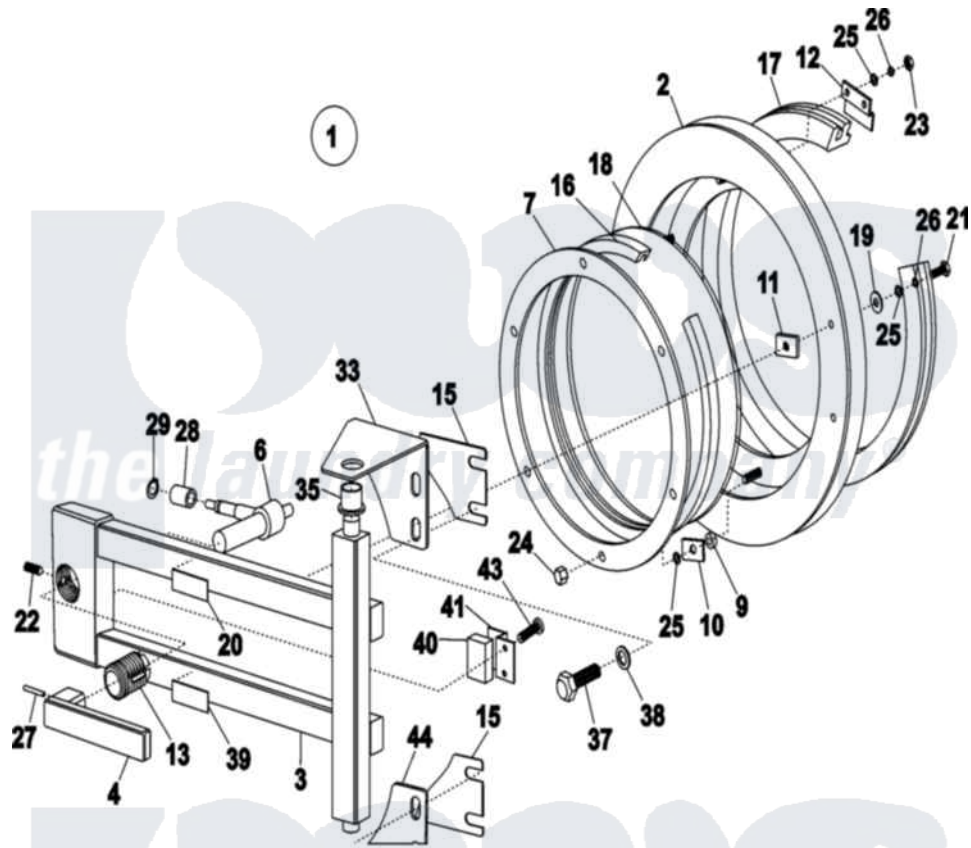

Maytag MFS80PNFVS 09 - DOOR

27-Jan-05
507 471 B

[Maytag Commercial Maytag MFS80PNFVS Washer Parts](#) Parts Diagram 09 - DOOR
Click on the part number to view part

Item	Original Part Number	Replaced By	Status	Part Description
001	23003228			Door
002	23002675			Door
003	23004439			Door Hinge Bars
004	23003945	23002677		Handle
006	23002679			Lever, Door
007	23002680			Tyre
009	23002681			Insertion Piece
010	23002682			Washer
011	23002683			Plate
012	23002684			Z-Bracket
013	23002685			Nut, Displacing
015	23004440			Shim
016	23003946			Seal, Glass
017	23003947			Seal, Door
018	23003414			Glass, Door
019	23002265			Fender Washer

020	23001468		Sticker, Spin Direction
021	23001618	23002461	Screw
022	23001658		Screw
023	23002280		Nut M6
024	NLA	Not Available	NUT (M6)
025	23002424		Washer M6.4
026	23002130	23001158	Lockwasher
027	23002691		Pin
028	23002692		Bushing For Suspension Hook
029	23003948		Retaining Ring
033	23004441		Upper Hinge
035	23004442		Bushing, Bracket
037	23002698		Screw, Door Console
038	NLA	Not Available	WASHER, DOOR CONSOLE
039	23003950		Index Plate, Heat Warn
040	23001668		Contact, Magnetic
041	NLA	Not Available	HOLDER, MAGNET
043	23002721		Screw
044	23004443		Lower Hinge