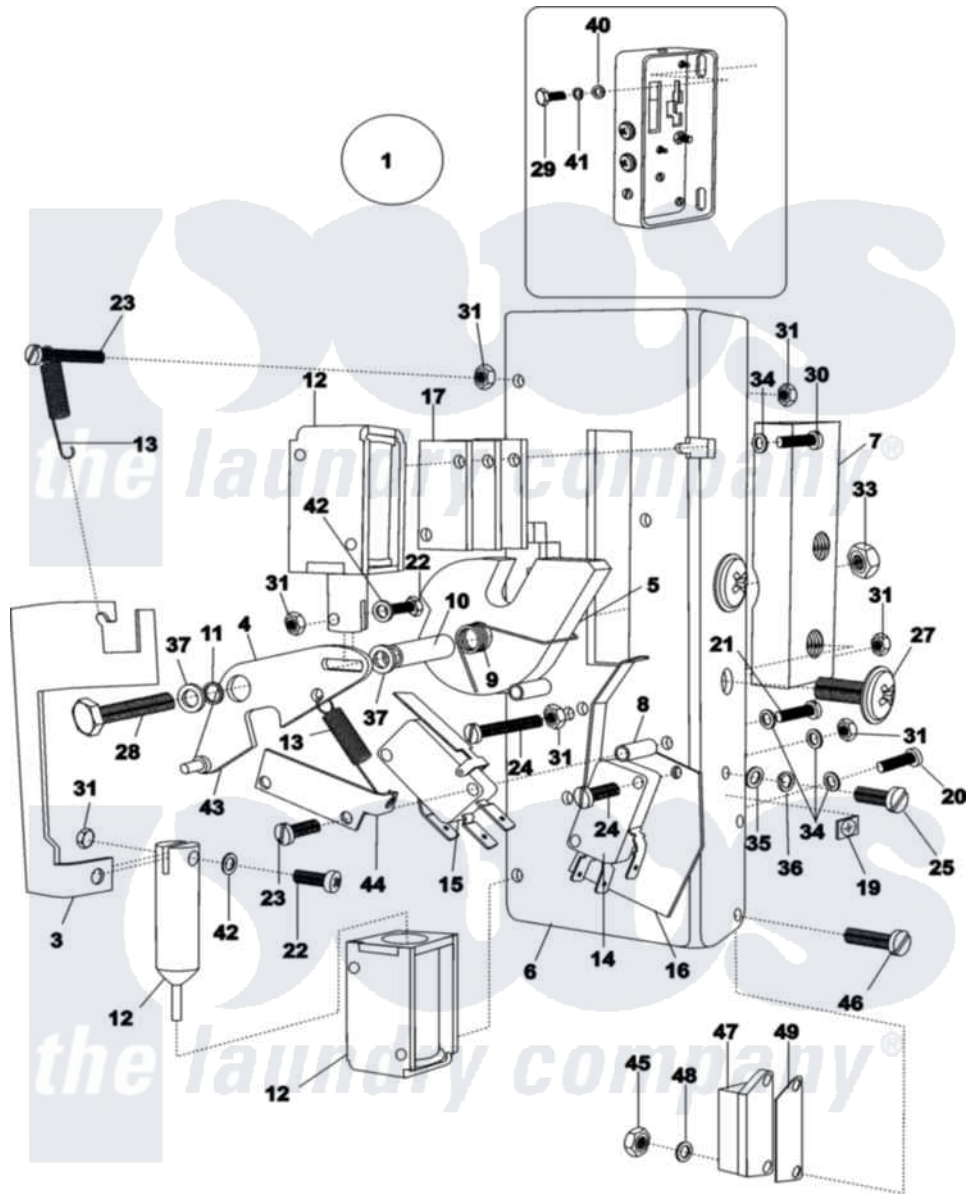

Maytag MFS80PNFVS 10 - DOOR LOCK

03-Mar-03
507 472B

Maytag [Commercial Maytag MFS80PNFVS Washer Parts](#) Parts Diagram 10 - DOOR LOCK
Click on the part number to view part

Item	Original Part Number	Replaced By	Status	Part Description
001	23003952			Lock, Door Complete
003	23002702			Gate
004	23002703			Link
005	23002704			Cam Lu
006	23003953			Plate
007	23002706			Rising Section
008	NLA		Not Available	COLUMN
009	23002708			Spring
010	23004444			Tube
011	23002710			Ring
012	23002711			Coil
013	23002712			Spring
014	23002713			Microswitch
015	23002714			Microswitch
016	23003863			Microswitch Insulating Washer
017	23002716			Washer, Coil

019	23002505		Plate, Earth
020	23002717		Screw
021	NLA	Not Available	SCREW (M3X10)
022	23003115	23001131	Screw
023	23002718		Screw
024	23002719		Screw
025	23002720		Screw
027	23002722		Screw
028	23002463		Screw
029	23002723	23003489	Screw
030	NLA	Not Available	SCREW (M3X12)
031	23002958		Nut M3
033	23003773	Not Available	NUT M6
034	23003654		Washer M3.2
035	23003955		Washer
036	23002400		Washer
037	23003767		Washer Brass
040	23001608		Washer Lu
041	23002727		Washer Lu
042	NLA	Not Available	WASHER
043	23002728		Pin
044	NLA	Not Available	HOLDER, COIL
045	23003666	23001014	Nut M4
046	23002398	23001089	Screw
047	23002730		Seal
048	23001610	23002438	Washer M4.3
049	23002715		Insulation