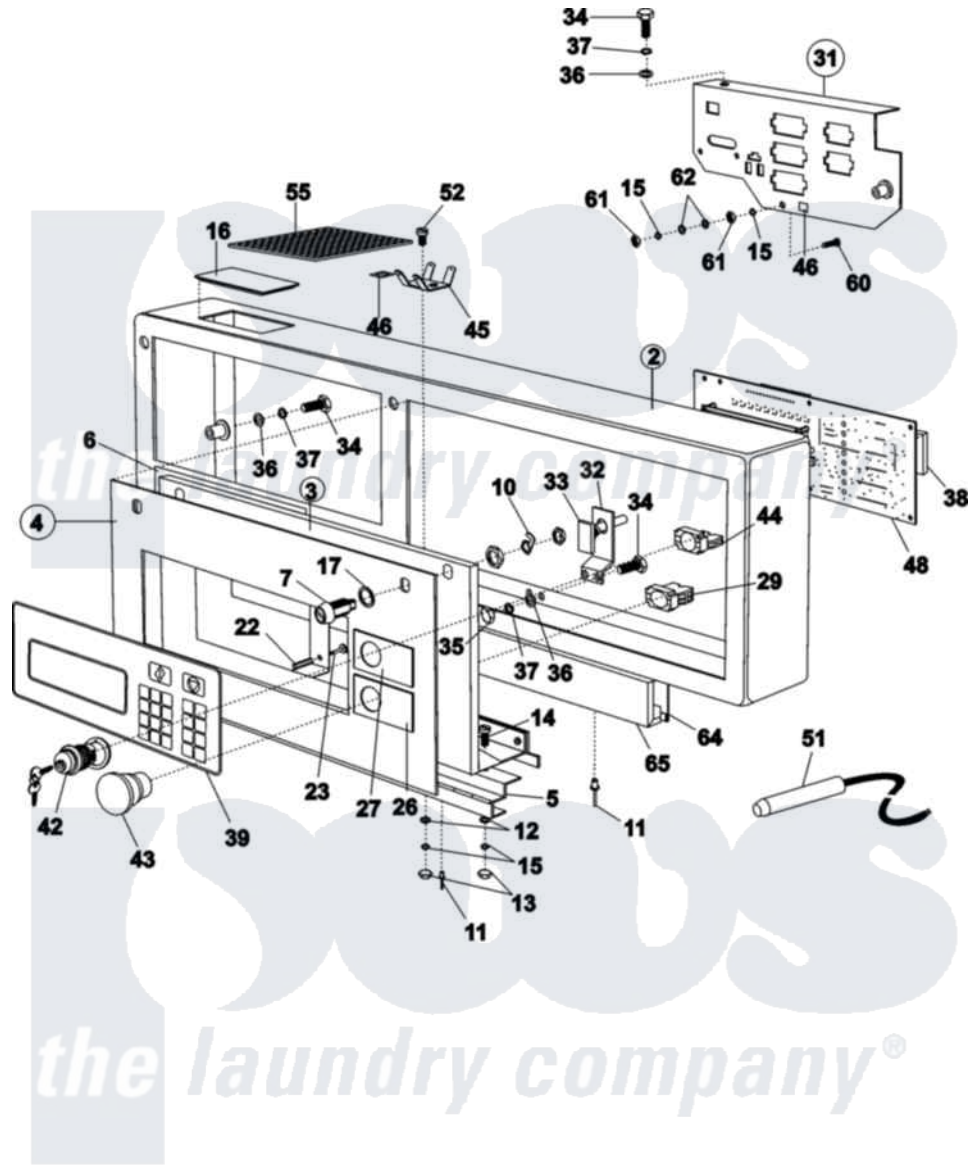

# Maytag MFS80PNFVS 14 - CONTROL PANEL

11-Apr-05  
516 537

Maytag [Commercial Maytag MFS80PNFVS Washer Parts](#) Parts Diagram 14 - CONTROL PANEL  
Click on the part number to view part

Item	Original Part Number	Replaced By	Status	Part Description
002	<a href="#">23002763</a>			Panel, Front
003	<a href="#">23003960</a>			Top Cover, Complete
004	<a href="#">23004448</a>			Sticker-Facia
005	<a href="#">23002766</a>			Support, Plate
006	23004336		Not Available	LOGO, LABEL
007	<a href="#">23001006</a>			Lock, Top Panel
010	<a href="#">23002451</a>			Pawl
011	<a href="#">23002408</a>			Rivet W/Crank
012	<a href="#">23002438</a>			Washer M4.3
013	23003666	<a href="#">23001014</a>		Nut M4
014	23002423	<a href="#">23001361</a>		Bolt
015	<a href="#">23002400</a>			Washer
016	NLA		Not Available	COVER
017	<a href="#">23001007</a>			Washer M21x27x1
022	<a href="#">23003873</a>			Sleeve
023	<a href="#">23003872</a>			Screw, Thumb