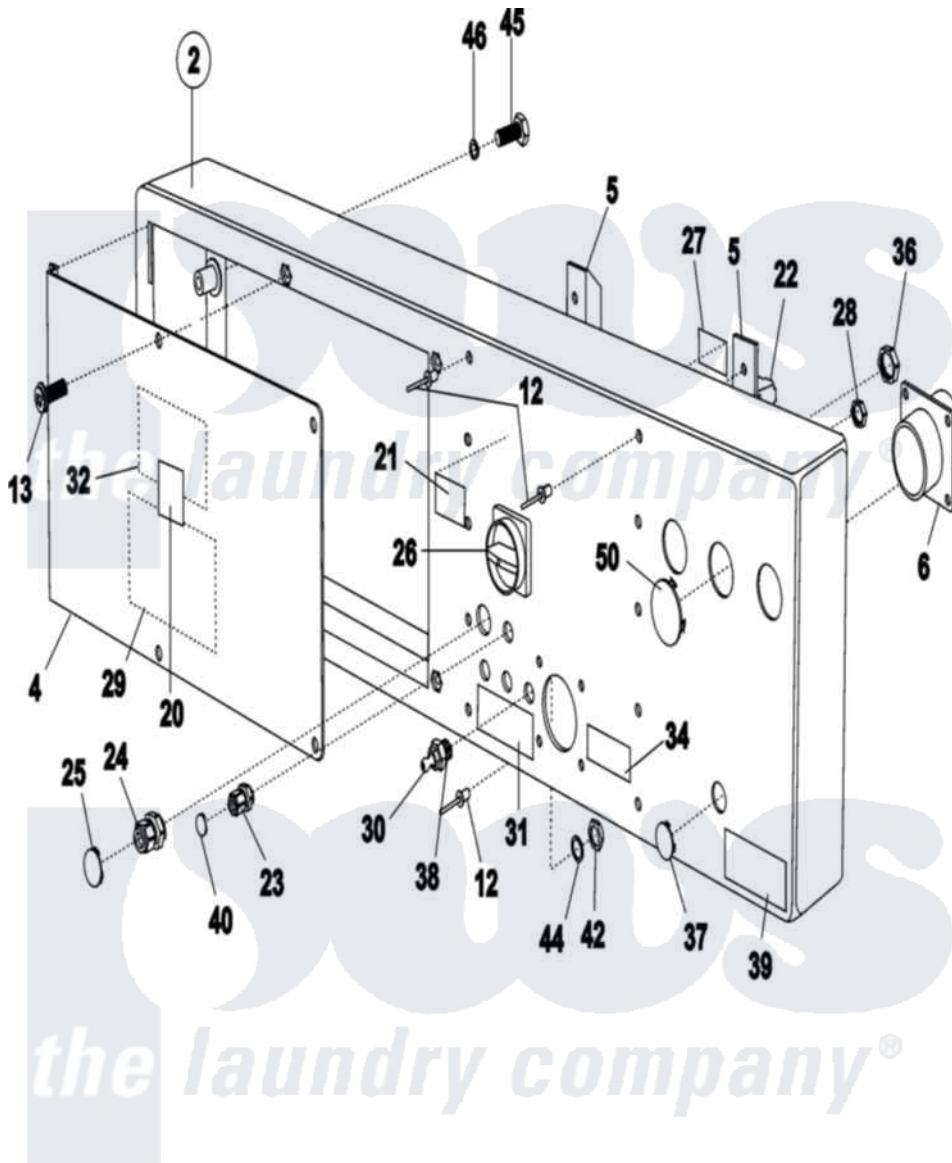

# Maytag MFS80PNFVS 15 - REAR PANEL

31-May-04

507 479B

Maytag [Commercial Maytag MFS80PNFVS Washer Parts](#) Parts Diagram 15 - REAR PANEL

[Click on the part number to view part](#)

Item	Original Part Number	Replaced By	Status	Part Description
002	<a href="#">23004449</a>			Rear Panel, Complete
004	<a href="#">23004450</a>			Cover, Freq Converter
005	<a href="#">23004451</a>			Pumps Frame
006	<a href="#">23002787</a>			Vent, Rear Panel
"	<a href="#">23004452</a>			Elbow
012	NLA		Not Available	RIVET/CRANK (4 X 7.5)
013	<a href="#">23002722</a>			Screw
020	<a href="#">23003390</a>			Index Plate "Flash"
021	NLA		Not Available	LABEL (WARNING)
022	<a href="#">23003501</a>			Switch, Main
023	<a href="#">23002196</a>			Protector, Cable
024	NLA		Not Available	SWIVEL, CABLE
025	NLA		Not Available	BLIND, UNIVERSAL
026	<a href="#">23003497</a>			Main Switch Knob
027	23004453		Not Available	LABEL, WARNING CURRENT
028	<a href="#">23002197</a>			Med. Strain Relief Nut

029	<a href="#">23001550</a>		Sticker, Service Warning
030	<a href="#">23002788</a>		Head, Greasing
031	<a href="#">23002793</a>		Plate
032	<a href="#">23001465</a>		Sticker, Electricity Warning
034	<a href="#">23002053</a>		Label, Warning Vent Out
036	NLA	Not Available	NUT
037	NLA	Not Available	PLUG (13)
038	NLA	Not Available	SLEEVE, REDUCING
039	23003971	Not Available	LABEL, LIQUID SOAP
040	<a href="#">23003997</a>	<a href="#">23002243</a>	Plug, Universal
042	23002791	<a href="#">23001736</a>	Nut
044	<a href="#">23002792</a>		Washer
045	NLA	Not Available	SCREW (M6X10)
046	<a href="#">23002440</a>		Washer, Spring Lock
050	<a href="#">23002795</a>		Plug