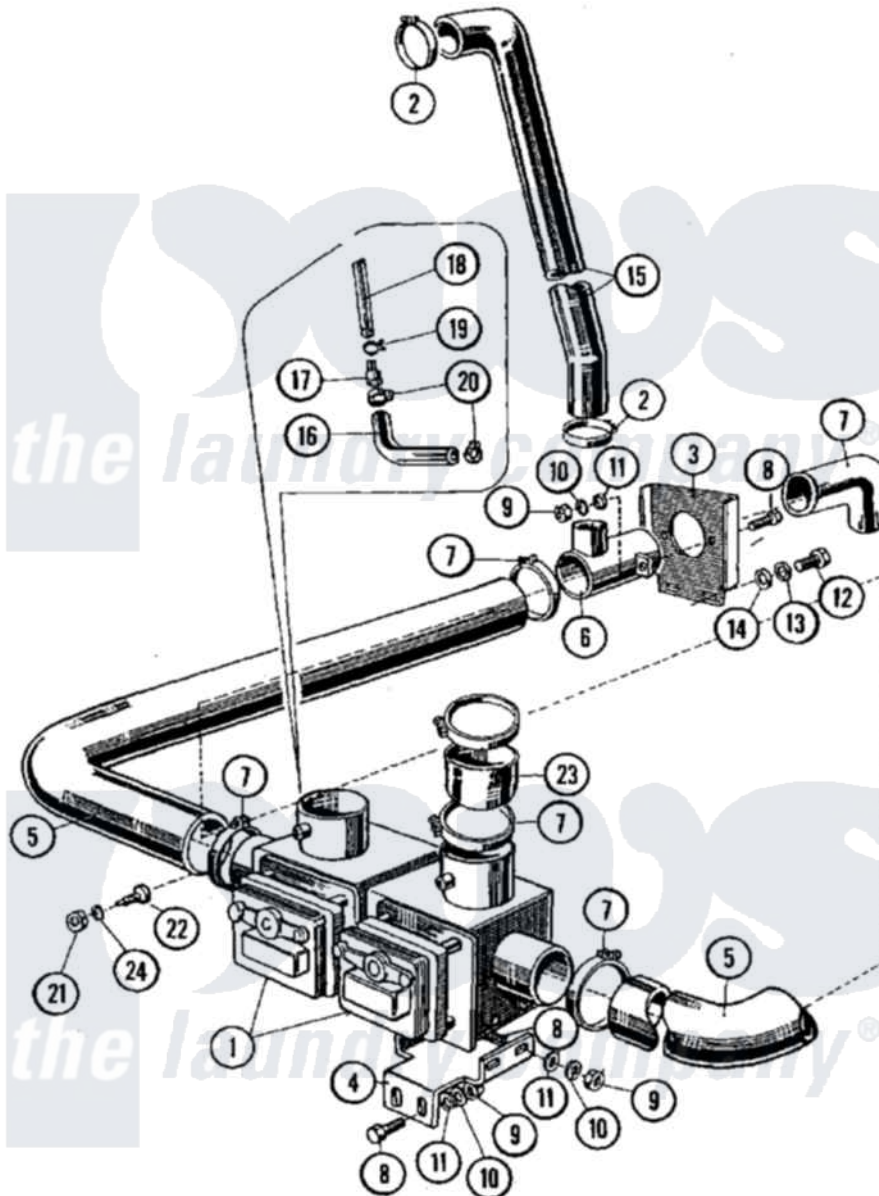

# Maytag MFX100PAVS 12 - DRAIN VALVE ASSEMBLY

Maytag [Commercial Maytag MFX100PAVS Washer Parts](#) Parts Diagram 12 - DRAIN VALVE ASSEMBLY  
 Click on the part number to view part

Item	Original Part Number	Replaced By	Status	Part Description
001	<a href="#">23001244</a>			Valve, Drain
002	23001261	<a href="#">616099</a>		Clamp
003	<a href="#">23002012</a>			Holder
004	<a href="#">23002013</a>			Support, Outlet Valve
005	<a href="#">23002015</a>			Elbow
006	<a href="#">23001253</a>			Tee, Drain
007	23001258	<a href="#">696392</a>		Hose Clamp
008	<a href="#">23001305</a>			Bolt M8x25
009	<a href="#">23001266</a>			Nut M8
010	<a href="#">23002137</a>			Washer
011	<a href="#">23001263</a>			Washer
012	<a href="#">23001662</a>			Bolt
013	<a href="#">23002138</a>			Washer
014	NLA		Not Available	WASHER (10.5)
015	<a href="#">23001760</a>			Hose, Overflow
016	<a href="#">23002018</a>			Elbow

017	<a href="#">23001260</a>		Pressure Switch Hose Fitting
018	<a href="#">23001252</a>		Upper Pressure Switch Hose
019	23001257	<a href="#">596669</a>	Clamp, Manifold
020	23001262	<a href="#">616099</a>	Clamp
021	<a href="#">23001736</a>		Nut
022	<a href="#">23002019</a>		Seal
023	<a href="#">23002139</a>		Hose, Connection
024	<a href="#">23002140</a>		Washer, Blind