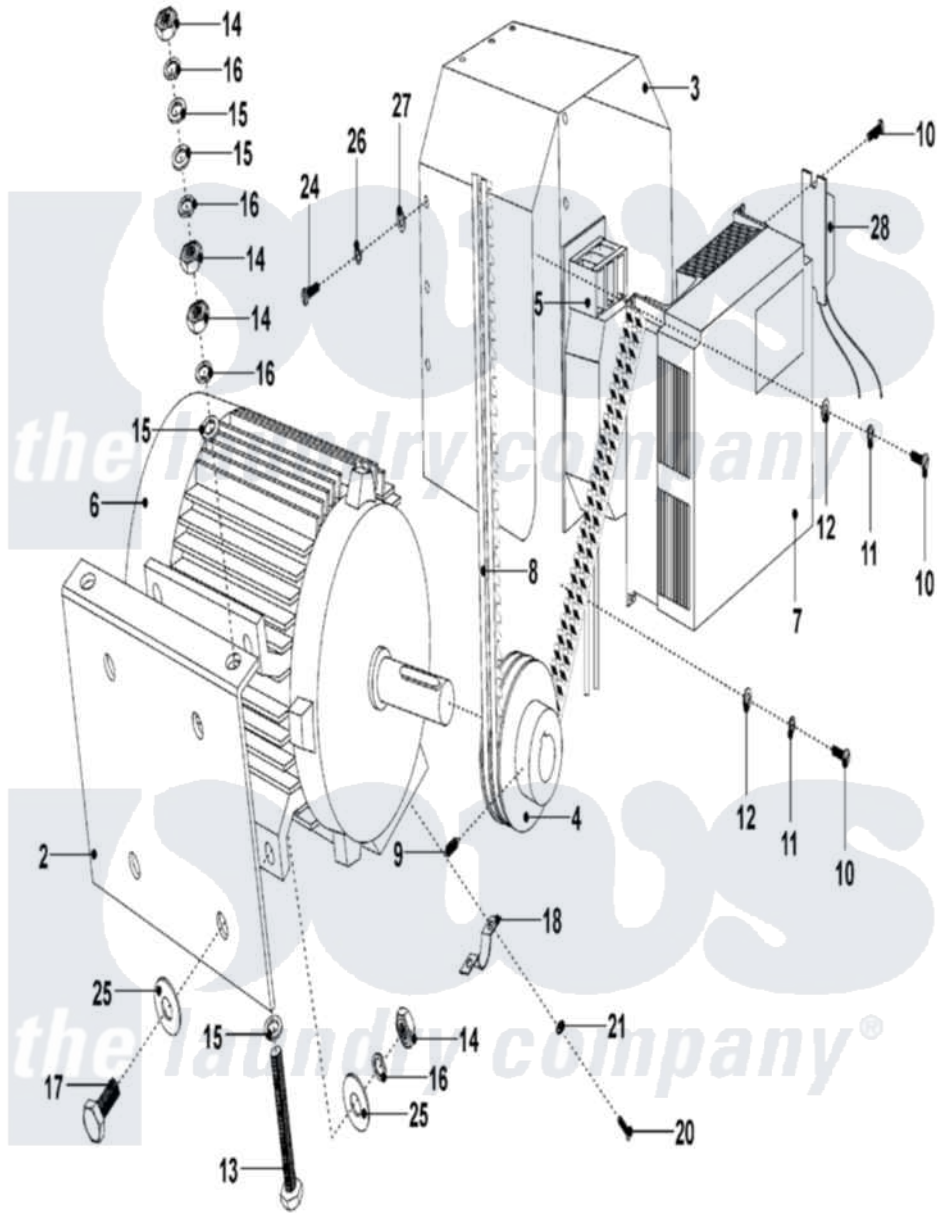

Maytag MFX50NNATS 08 - MOTOR AND PULLEY

Maytag [Commercial Maytag MFX50NNATS Washer Parts](#) Parts Diagram 08 - MOTOR AND PULLEY
 Click on the part number to view part

Item	Original Part Number	Replaced By	Status	Part Description
002	23004025			Motor Plate
003	23004017			Shield Freq Invertor
004	23004018			Motor Pulley
005	23004019			Filter, Freq Invertor
006	23004020			Motor 3kW 200-240 V
007	23003989	23003986		Inverter E520s-2.2kW
008	23001657			V-Belt
009	23001658			Screw
010	23001704			Screw
011	23002862	23001708		Washer
012	23002836			Washer
013	23001660			Screw
014	23003764	23001661		Nut M10
015	23003788			Washer M10.5
016	23002654			Washer
017	23002987			Screw

018	23004021		Cable Socket
020	23002423	23001361	Bolt
021	23002400		Washer
024	23004022		Bolt M5x10
025	23004023		Washer M10
026	23002836		Washer
027	23002862	23001708	Washer
028	23004024		Brake Resistor 240V Only Used On Some Models