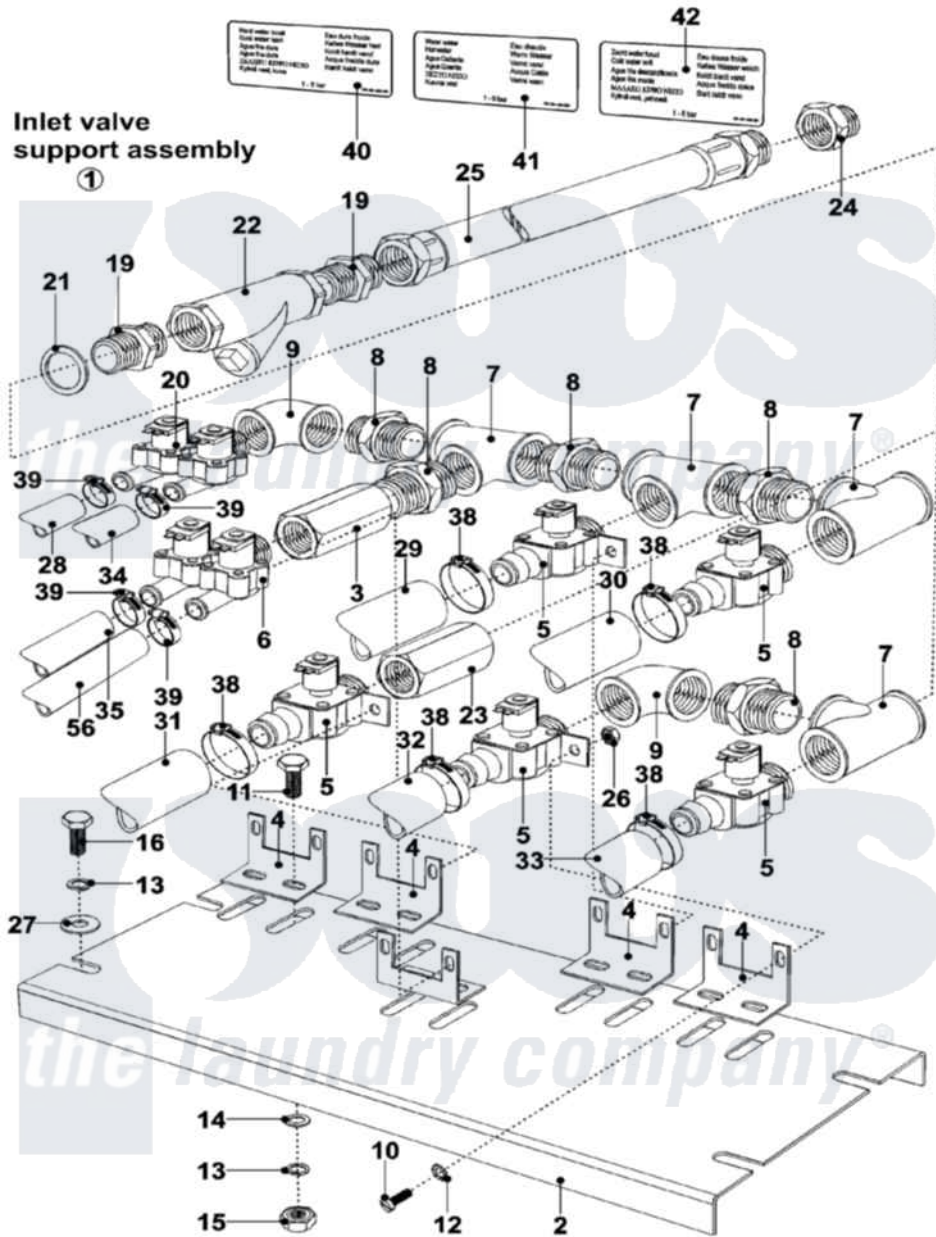

# Maytag MFX50NNATS 13 - WATER VALVE ASSEMBLY

Maytag [Commercial Maytag MFX50NNATS Washer Parts](#) Parts Diagram 13 - WATER VALVE ASSEMBLY  
 Click on the part number to view part

Item	Original Part Number	Replaced By	Status	Part Description
001	<a href="#">23002313</a>			Inlet Valve Support Assembly
002	<a href="#">23002314</a>			Support, Inlet Valve
003	<a href="#">23001484</a>			Extension, Brass Pipe Thread
004	NLA		Not Available	SUPPORT, VALVE
005	<a href="#">23001754</a>			Valve, One Way
006	<a href="#">23001755</a>			Valve, Inlet
"	<a href="#">23003876</a>			Valve 3-Way
007	<a href="#">23001485</a>			Tee, 3/4" Pipe Thread
008	<a href="#">23001482</a>			Connection
009	<a href="#">23001756</a>			Elbow
010	23002423	<a href="#">23001361</a>		Bolt
011	<a href="#">23002649</a>			Screw
012	<a href="#">23002400</a>			Washer
013	<a href="#">23002440</a>			Washer, Spring Lock
014	23003778	<a href="#">23002756</a>		Lockwasher
015	23003773		Not Available	NUT M6

016	<a href="#">23002461</a>		Screw
019	<a href="#">23001482</a>		Connection
020	<a href="#">23003875</a>		Valve, 2 Way
021	<a href="#">23001483</a>		Washer
022	<a href="#">23003166</a>		Filter
023	<a href="#">23004074</a>		Tube, Extension
024	<a href="#">23001477</a>		Adapter
025	<a href="#">23001486</a>		Hose, Connection
026	23003666	<a href="#">23001014</a>	Nut M4
027	<a href="#">23003012</a>		Washer Lu
028	<a href="#">23001507</a>		Waterhose
029	<a href="#">23001740</a>		Hose
030	<a href="#">23001740</a>		Hose
031	<a href="#">23001740</a>		Hose
032	<a href="#">23001740</a>		Hose
033	<a href="#">23001740</a>		Hose
034	<a href="#">23001507</a>		Waterhose
035	<a href="#">23001507</a>		Waterhose
038	23001262	<a href="#">616099</a>	Clamp
039	23001506	<a href="#">596669</a>	Clamp, Manifold
040	<a href="#">23001471</a>		Sticker, Cold Soft Water
041	<a href="#">23001469</a>		Sticker, Hot Water
042	NLA	Not Available	STICKER, COLD HARD WATER
056	<a href="#">23001507</a>		Waterhose