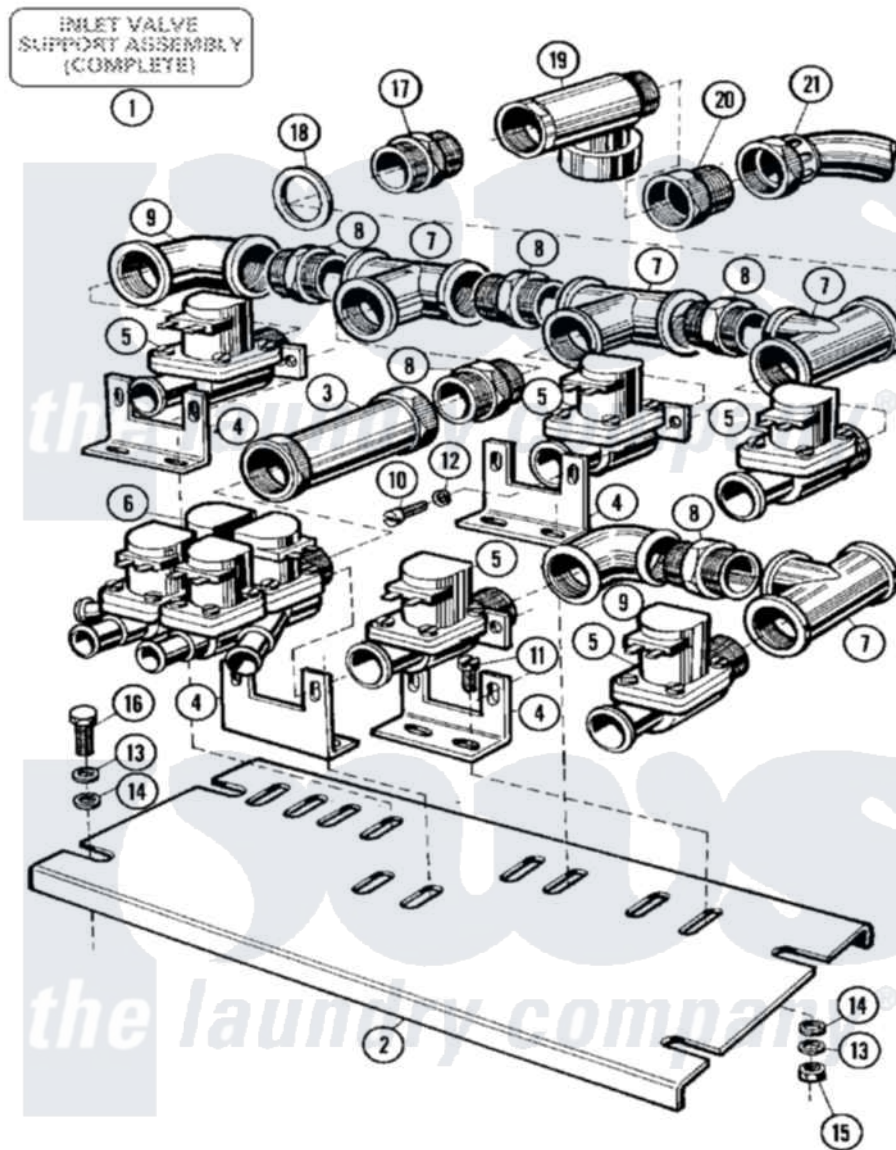

# Maytag MFX50PNAVS 13 - WATER VALVE ASSEMBLY

Maytag [Commercial Maytag MFX50PNAVS Washer Parts](#) Parts Diagram 13 - WATER VALVE ASSEMBLY  
 Click on the part number to view part

Item	Original Part Number	Replaced By	Status	Part Description
001	<a href="#">23002313</a>			Inlet Valve Support Assembly
002	<a href="#">23002314</a>			Support, Inlet Valve
003	<a href="#">23001484</a>			Extension, Brass Pipe Thread
004	NLA		Not Available	SUPPORT, VALVE
005	<a href="#">23001754</a>			Valve, One Way
"	<a href="#">24001122</a>			Kit, Valve Repair
006	<a href="#">23001755</a>			Valve, Inlet
"	<a href="#">24001121</a>			Kit, Valve Repair
007	<a href="#">23001485</a>			Tee, 3/4" Pipe Thread
008	<a href="#">23001482</a>			Connection
009	<a href="#">23001756</a>			Elbow
010	<a href="#">23001361</a>			Bolt
011	<a href="#">23001157</a>			Bolt
012	<a href="#">23001013</a>			Lock Washer External Teeth M4
013	<a href="#">23001757</a>			Washer
014	<a href="#">23001580</a>			Washer

015	23001034	Not Available	NUT (M6)
016	<a href="#">23001749</a>		Screw
017	NLA	Not Available	NIPPLE, PIPE
018	<a href="#">23001483</a>		Washer
019	<a href="#">23001759</a>		Filter
020	<a href="#">23001477</a>		Adapter
021	<a href="#">23001523</a>		North American, Hose