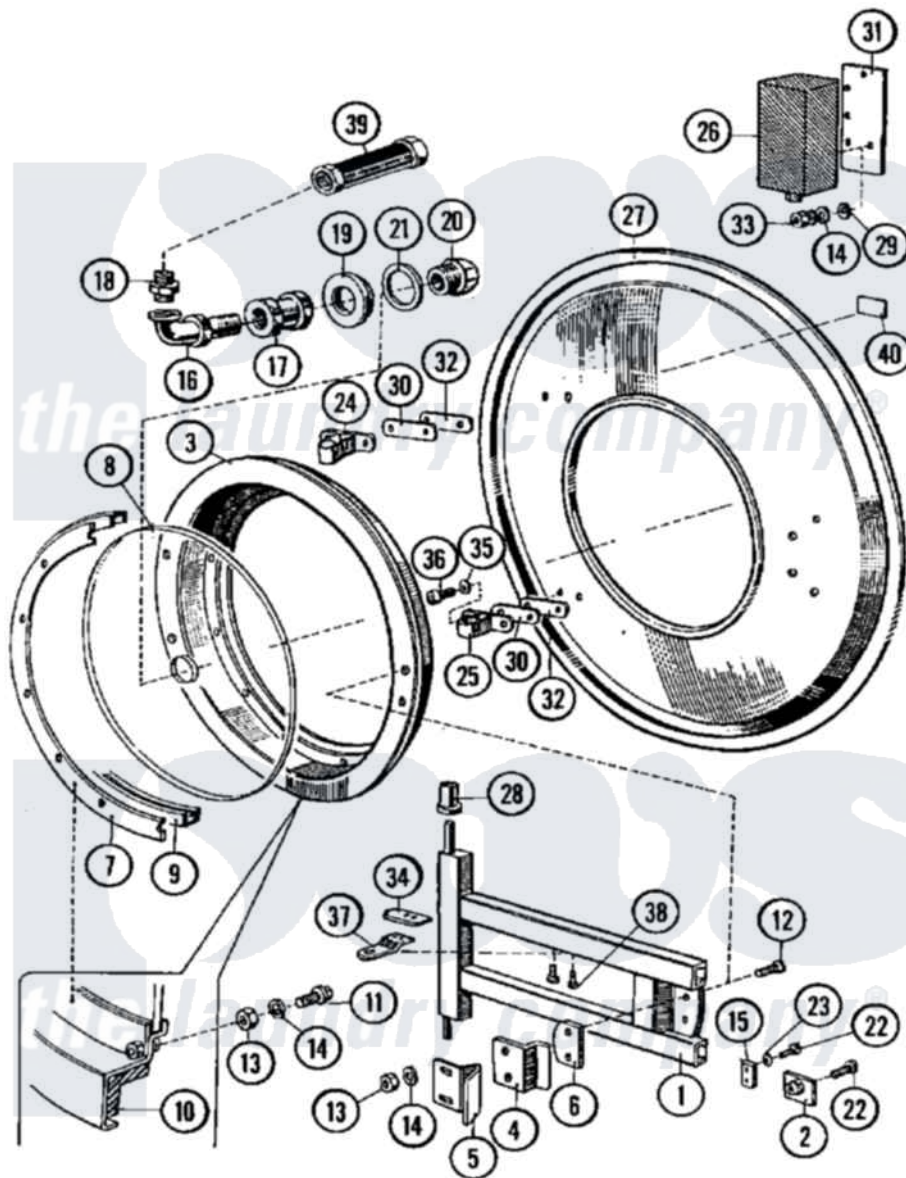

# Maytag MFX75PNAVS 07 - DOOR

Maytag [Commercial Maytag MFX75PNAVS Washer Parts](#) Parts Diagram 07 - DOOR  
 Click on the part number to view part

Item	Original Part Number	Replaced By	Status	Part Description
001	<a href="#">23001916</a>			Frame, Door
002	NLA		Not Available	NUT, FRAME
003	<a href="#">23001918</a>			Door, Loading
004	<a href="#">23001919</a>			Latch, Door
005	<a href="#">23001920</a>			Cover
006	<a href="#">23001921</a>			Washer
007	<a href="#">23001922</a>			Shim
008	<a href="#">23001923</a>			Doorglass
009	<a href="#">23001924</a>			Gasket, Glass
010	<a href="#">23001925</a>			Doorseal
011	NLA		Not Available	SCREW (M6X10)
012	23001374	<a href="#">23002462</a>		Screw Lu
013	<a href="#">23001677</a>			Nut
014	<a href="#">23001158</a>			Lockwasher
015	<a href="#">23001668</a>			Contact, Magnetic
016	<a href="#">23001624</a>			Connection, Elbow

017	<a href="#">23001625</a>		Adapter, Doorshower Fitting
018	<a href="#">23001623</a>		Adapter, Hose Fitting
019	<a href="#">23001626</a>		Washer, Shower
020	<a href="#">23001628</a>		Shower, Door
021	<a href="#">23001931</a>		O-Ring
022	<a href="#">23001932</a>		Bolt
023	<a href="#">23001670</a>		Washer
024	<a href="#">23001934</a>		Hinge
025	<a href="#">23001935</a>		Hinge
026	<a href="#">23001936</a>		Doorlock Assembly
027	<a href="#">23001937</a>		Shield, Front
028	<a href="#">23001938</a>		Adapter, Hinge
029	23001643	<a href="#">23002424</a>	Washer M6.4
030	<a href="#">23001939</a>		Shim, Hinge
031	NLA	Not Available	SHIM, DOORLOCK
032	<a href="#">23001941</a>		Washer, Hinge
033	23001641	<a href="#">23002461</a>	Screw
034	23001034	Not Available	NUT (M6)
035	23001631	<a href="#">23002727</a>	Washer Lu
036	<a href="#">23001602</a>		Bolt, Lentil Cup
037	<a href="#">23001622</a>		Shower, Support Door
038	NLA	Not Available	BOLT (M6X12)
039	<a href="#">23001630</a>		Hose, Water Inlet
040	23002124	Not Available	LABEL, HEAT WARNING