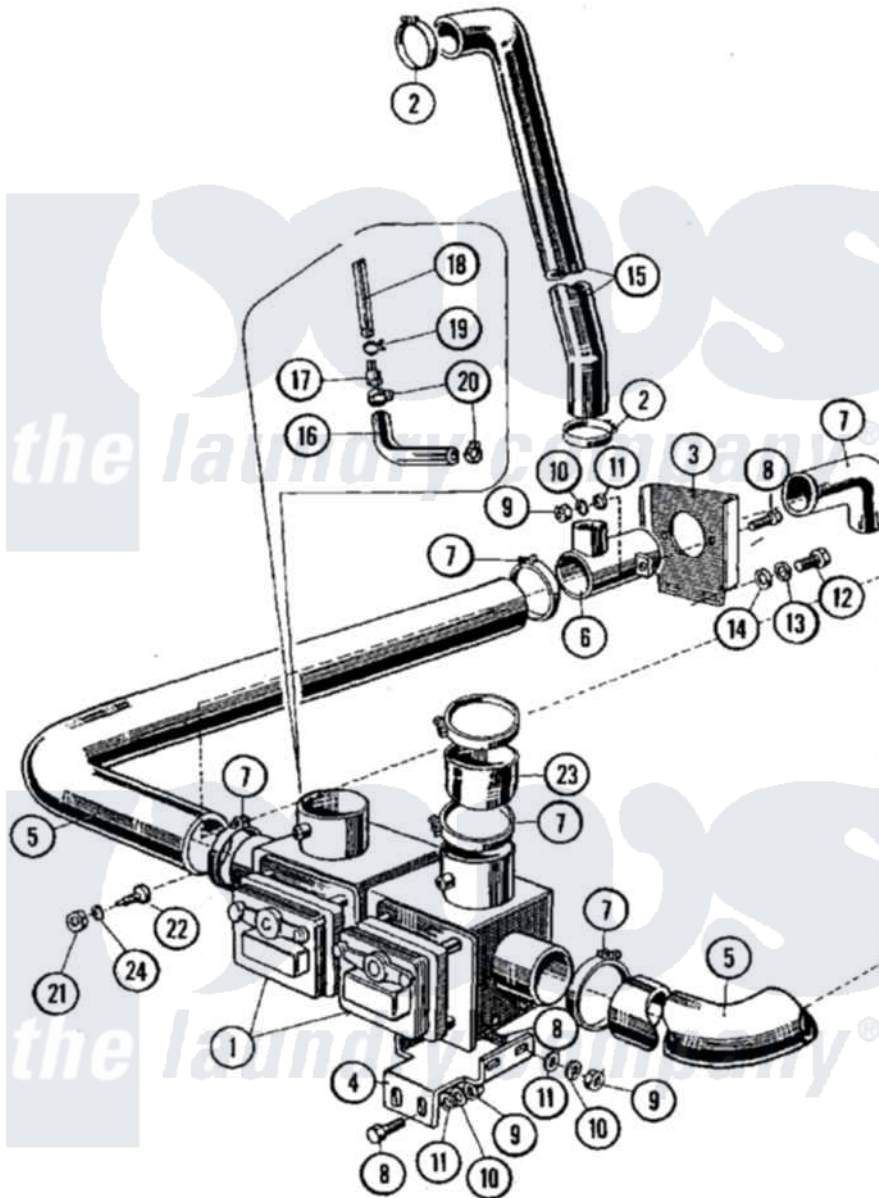

Maytag MFX75PNAVS 10 - DRAIN VALVE ASSEMBLY

Maytag [Commercial Maytag MFX75PNAVS Washer Parts](#) Parts Diagram 10 - DRAIN VALVE ASSEMBLY
 Click on the part number to view part

Item	Original Part Number	Replaced By	Status	Part Description
001	23001244			Valve, Drain
002	23001261	616099		Clamp
003	23002012			Holder
004	23002013			Support, Outlet Valve
005	23002015			Elbow
006	23001253			Tee, Drain
007	23001258	696392		Hose Clamp
008	23001305			Bolt M8x25
009	23001266			Nut M8
010	23002137			Washer
011	23001263			Washer
012	23001662			Bolt
013	23002138			Washer
014	NLA		Not Available	WASHER (10.5)
015	23001760			Hose, Overflow
016	23002018			Elbow

017	23001260		Pressure Switch Hose Fitting
018	23001252		Upper Pressure Switch Hose
019	23001257	596669	Clamp, Manifold
020	23001262	616099	Clamp
021	23001736		Nut
022	23002019		Seal
023	23002139		Hose, Connection
024	23002140		Washer, Blind