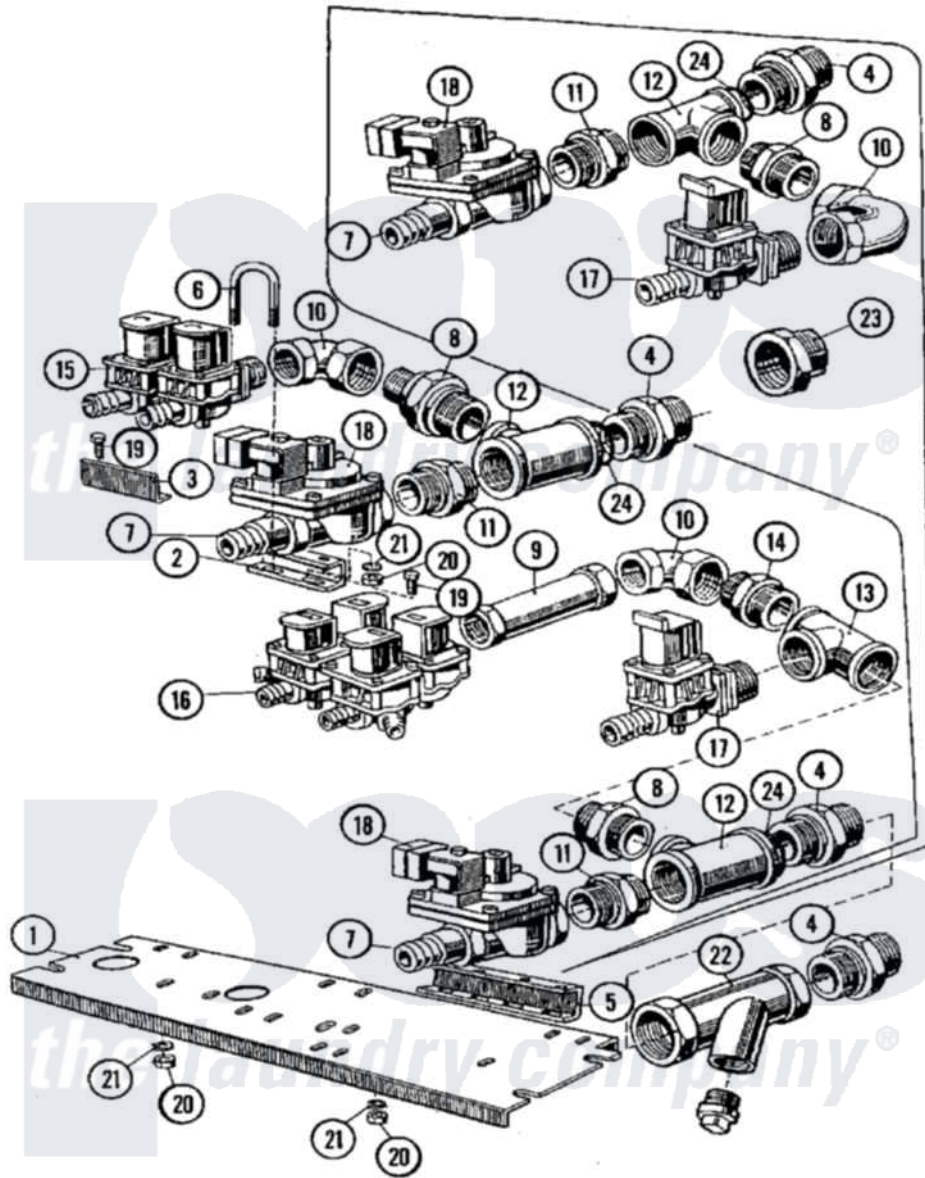

# Maytag MFX75PNAVS 12 - WATER VALVE ASSEMBLY

Maytag Commercial Maytag MFX75PNAVS Washer Parts Parts Diagram 12 - WATER VALVE ASSEMBLY  
 Click on the part number to view part

Item	Original Part Number	Replaced By	Status	Part Description
001	<a href="#">23002059</a>			Support, Inlet Valve
002	<a href="#">23002060</a>			Holder, Inlet Valve
003	<a href="#">23002061</a>			Bracket
004	<a href="#">23002068</a>			Adapter
005	<a href="#">23002063</a>			Holder, Inlet Valve
006	<a href="#">23002064</a>			Hook, Mounting
007	<a href="#">23002045</a>			Coupling, Pipe
008	<a href="#">23002065</a>			Adapter, Reduce
009	<a href="#">23002066</a>			Tube, Extension
010	<a href="#">23001756</a>			Elbow
011	<a href="#">23002068</a>			Adapter
012	<a href="#">23002069</a>			T-Part
013	<a href="#">23001485</a>			Tee, 3/4" Pipe Thread
014	<a href="#">23001482</a>			Connection
015	<a href="#">23002070</a>			Valve, Inlet
016	<a href="#">23001755</a>			Valve, Inlet

"	<a href="#">24001121</a>		Kit, Valve Repair
017	<a href="#">23002071</a>		Valve, Inlet
"	<a href="#">23003693</a>		Diaphragm, Valve
"	<a href="#">23003694</a>		Coil, Valve
018	23002072	<a href="#">23002762</a>	Valve
"	<a href="#">23003693</a>		Diaphragm, Valve
"	<a href="#">23003694</a>		Coil, Valve
019	<a href="#">23001026</a>		Bolt
020	23001034	Not Available	NUT (M6)
021	<a href="#">23001027</a>		Washer
022	<a href="#">23002156</a>		Filter
023	NLA	Not Available	ADAPTER
024	NLA	Not Available	WASHER