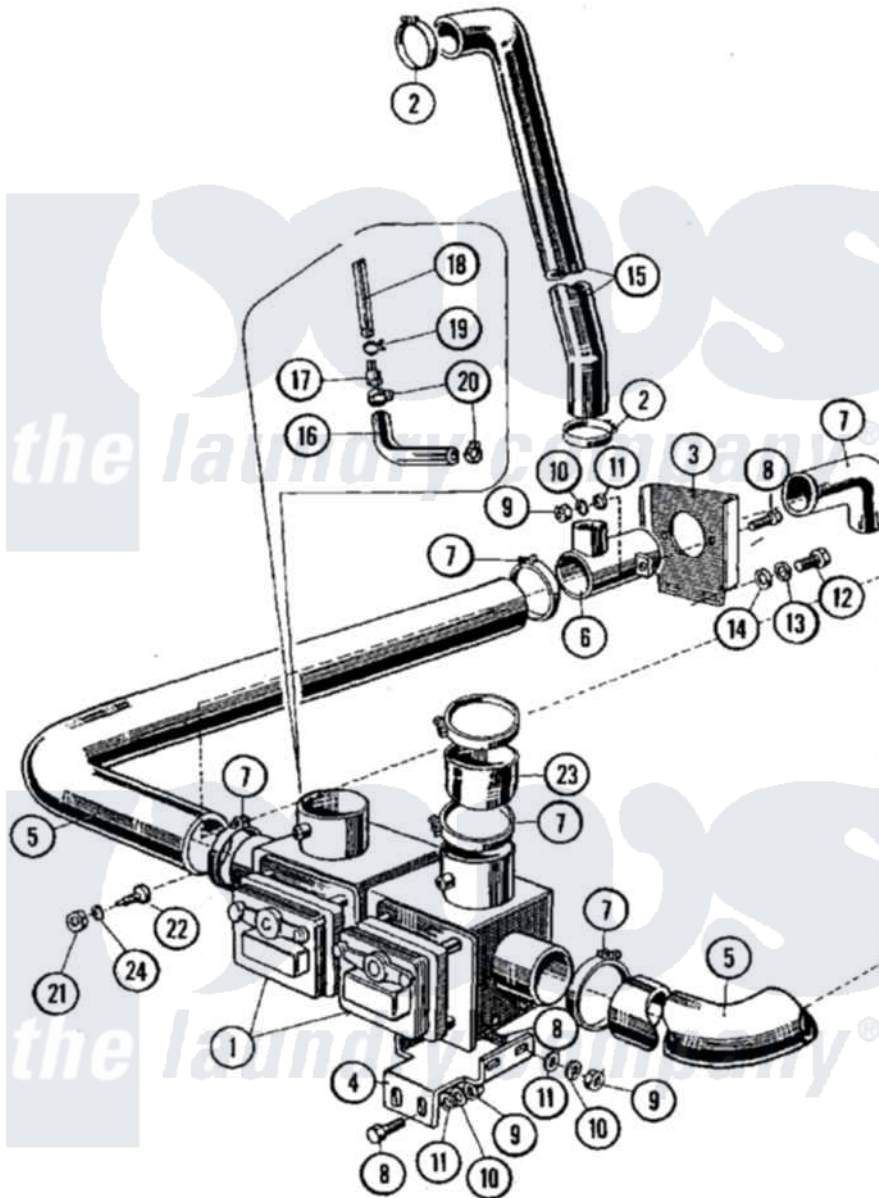

Maytag MFX95PNAVS 10 - DRAIN VALVE ASSEMBLY

Maytag [Commercial Maytag MFX95PNAVS Washer Parts](#) Parts Diagram 10 - DRAIN VALVE ASSEMBLY
 Click on the part number to view part

Item	Original Part Number	Replaced By	Status	Part Description
001	23001244			Valve, Drain
002	23001261	616099		Clamp
003	23002012			Holder
004	23002013			Support, Outlet Valve
005	23002015			Elbow
006	23001253			Tee, Drain
007	23001258	696392		Hose Clamp
008	23001305			Bolt M8x25
009	23001266			Nut M8
010	23002137			Washer
011	23001263			Washer
012	23001662			Bolt
013	23002138			Washer
014	NLA		Not Available	WASHER (10.5)
015	23001760			Hose, Overflow
016	23002018			Elbow

017	23001260		Pressure Switch Hose Fitting
018	23001252		Upper Pressure Switch Hose
019	23001257	596669	Clamp, Manifold
020	23001262	616099	Clamp
021	23001736		Nut
022	23002019		Seal
023	23002139		Hose, Connection
024	23002140		Washer, Blind