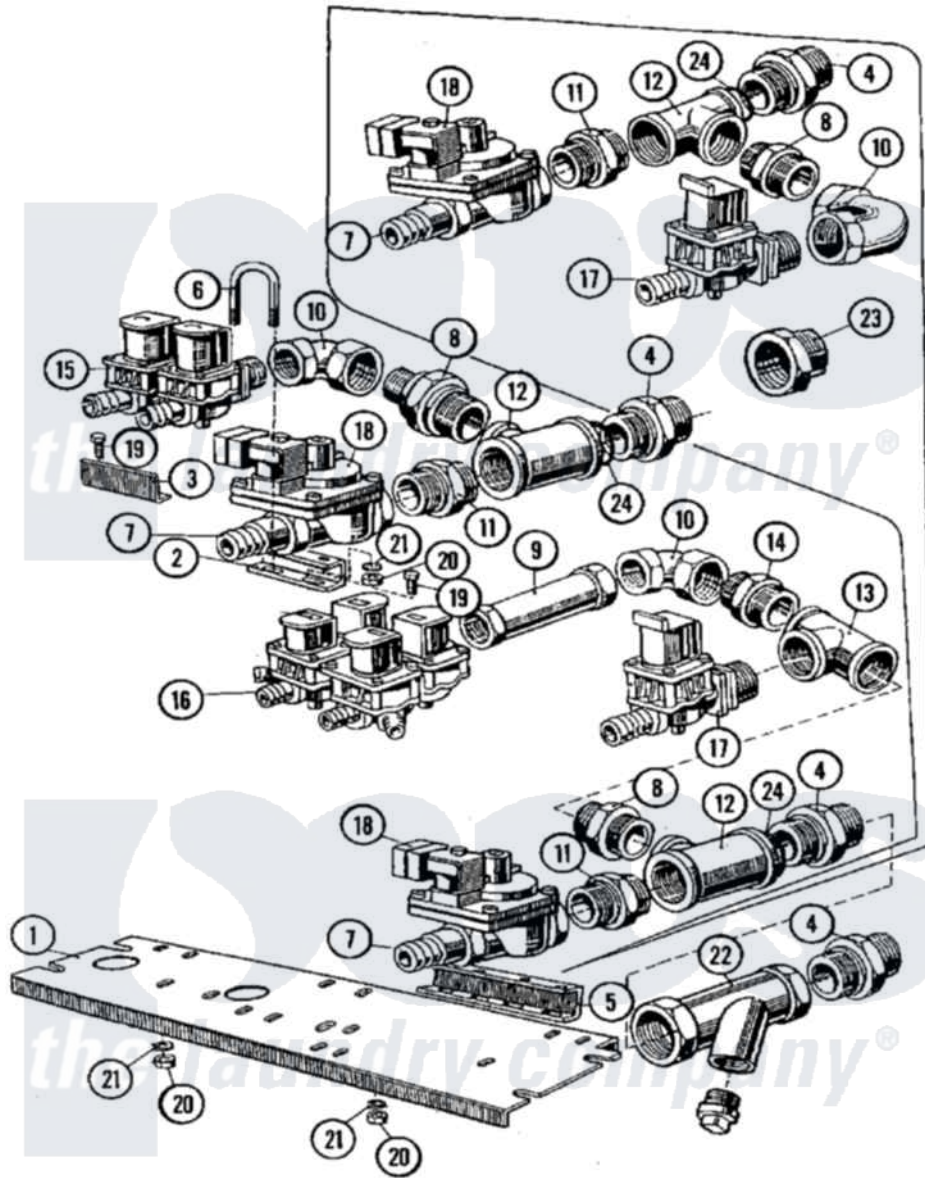

# Maytag MFX95PNAVS 12 - WATER VALVE ASSEMBLY

Maytag Commercial Maytag MFX95PNAVS Washer Parts Parts Diagram 12 - WATER VALVE ASSEMBLY  
 Click on the part number to view part

Item	Original Part Number	Replaced By	Status	Part Description
001	<a href="#">23002059</a>			Support, Inlet Valve
002	<a href="#">23002060</a>			Holder, Inlet Valve
003	<a href="#">23002061</a>			Bracket
004	<a href="#">23002068</a>			Adapter
005	<a href="#">23002063</a>			Holder, Inlet Valve
006	<a href="#">23002064</a>			Hook, Mounting
007	<a href="#">23002045</a>			Coupling, Pipe
008	<a href="#">23002065</a>			Adapter, Reduce
009	<a href="#">23002066</a>			Tube, Extension
010	<a href="#">23001756</a>			Elbow
011	<a href="#">23002068</a>			Adapter
012	<a href="#">23002069</a>			T-Part
013	<a href="#">23001485</a>			Tee, 3/4" Pipe Thread
014	<a href="#">23001482</a>			Connection
015	<a href="#">23002070</a>			Valve, Inlet
016	<a href="#">23001755</a>			Valve, Inlet

"	<a href="#">24001121</a>		Kit, Valve Repair
017	<a href="#">23002071</a>		Valve, Inlet
"	<a href="#">23003693</a>		Diaphragm, Valve
"	<a href="#">23003694</a>		Coil, Valve
018	23002072	<a href="#">23002762</a>	Valve
"	<a href="#">23003693</a>		Diaphragm, Valve
"	<a href="#">23003694</a>		Coil, Valve
019	<a href="#">23001026</a>		Bolt
020	23001034	Not Available	NUT (M6)
021	<a href="#">23001027</a>		Washer
022	<a href="#">23002156</a>		Filter
023	NLA	Not Available	ADAPTER
024	NLA	Not Available	WASHER