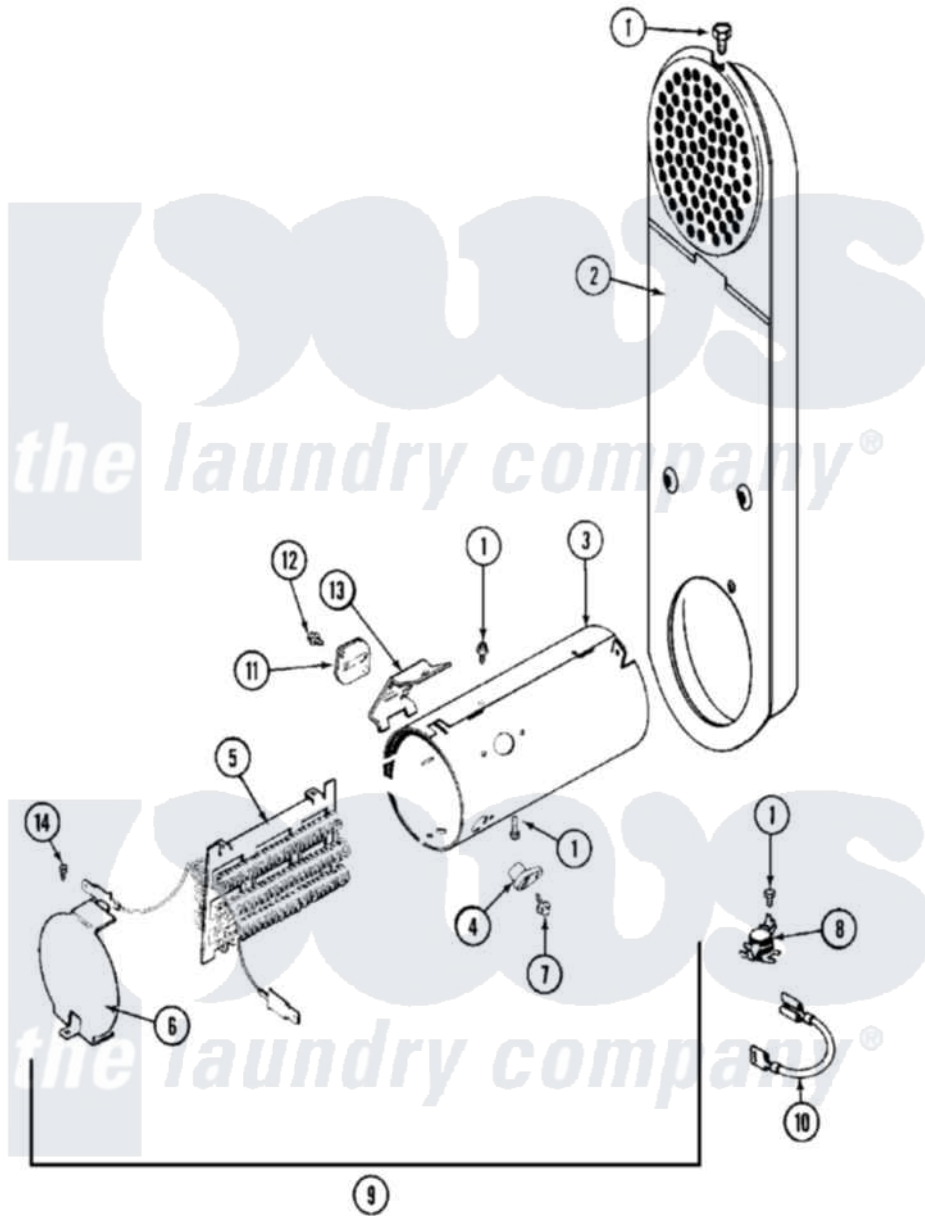

# Maytag MHE15MNAZW 05 - HEATER

Maytag Commercial Maytag MHE15MNAZW Dryer Parts Parts Diagram 05 - HEATER  
 Click on the part number to view part

Item	Original Part Number	Replaced By	Status	Part Description
001	<a href="#">211294</a>	<a href="#">90767</a>		Screw, 8A X 3/8 HeX Washer Head Tapping
002	33001803	<a href="#">33003038</a>		Assembly, Inlet Duct-Elec
003	<a href="#">314995</a>			Enclosure, Heater
004	<a href="#">314998</a>			Insulator, Terminal
005	307185	<a href="#">308614</a>		Heater Sub-Assembly
006	<a href="#">314999</a>			Shield, Radiant
007	NLA		Not Available	SCREW
008	<a href="#">303396</a>			Thermostat, Hi-Limit
009	<a href="#">307179</a>			Heater Assembly
010	<a href="#">Y307173</a>			Wire, Jumper
011	<a href="#">307473</a>			Fuse, Thermal
012	NLA		Not Available	SCREW
013	<a href="#">315346</a>			Bracket, Thermal Fuse
014	22001996	<a href="#">3370225</a>		Screw
015	Y308590	<a href="#">W10116795</a>		Heater