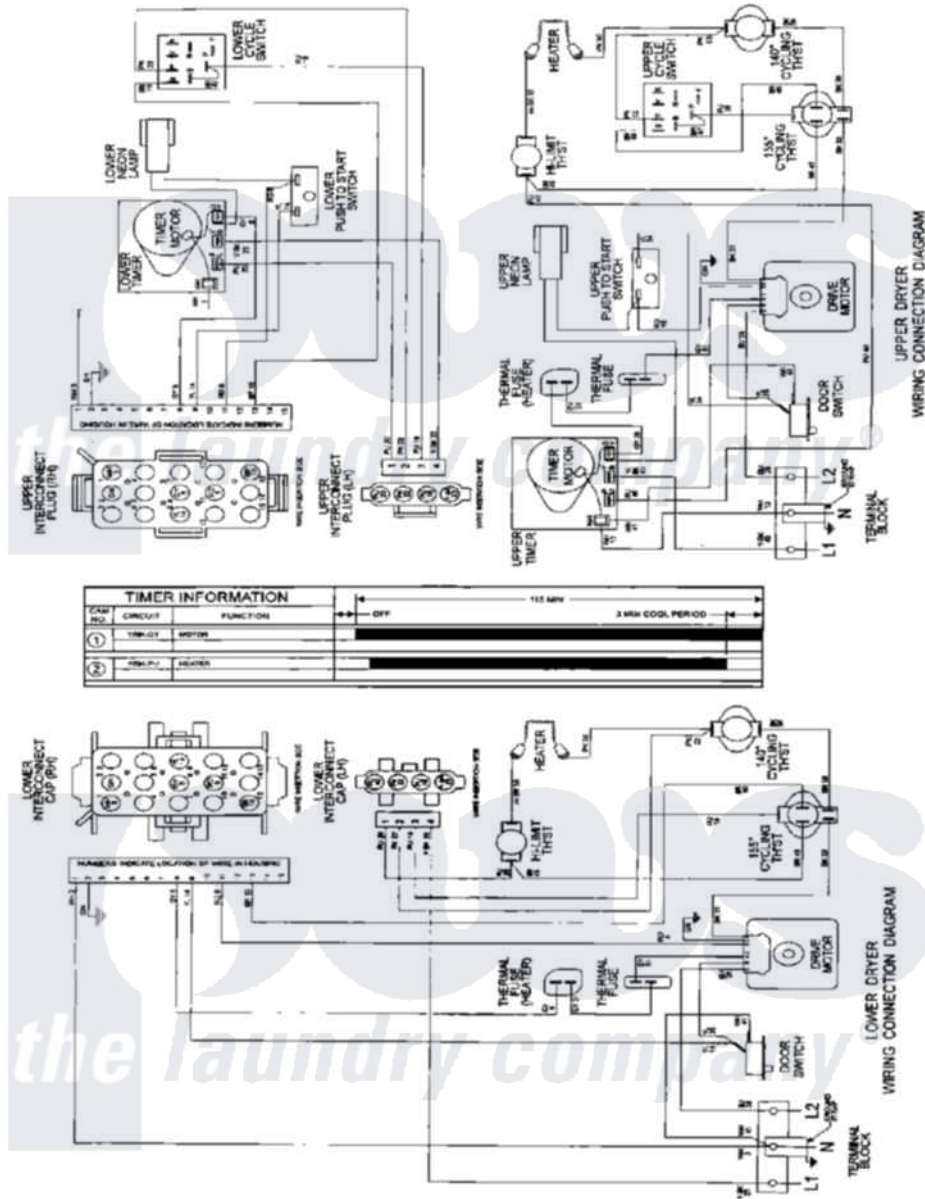

Maytag MLE15MNAYW 10 - WIRING INFORMATION (MLE15MNAY)

Maytag [Commercial Maytag MLE15MNAYW Dryer Parts](#) Parts Diagram 10 - WIRING INFORMATION (MLE15MNAY)

[Click on the part number to view part](#)

Item	Original Part Number	Replaced By	Status	Part Description
001	NLA		Not Available	WIRING INFORMATION