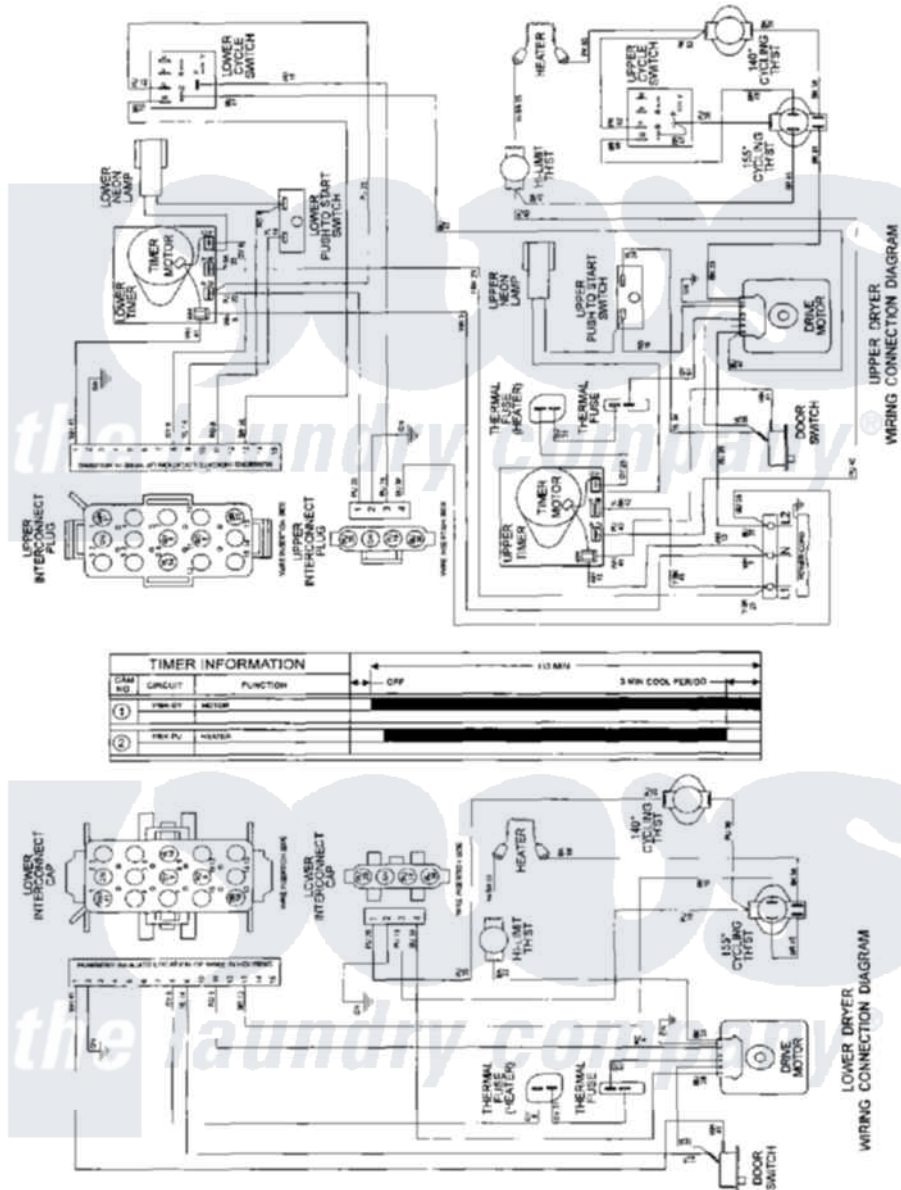

# Maytag MLE15MNAZW 10 - WIRING INFORMATION (MLE15MNAZ)

Maytag [Commercial Maytag MLE15MNAZW Dryer Parts](#) Parts Diagram 10 - WIRING INFORMATION (MLE15MNAZ)

[Click on the part number to view part](#)

Item	Original Part Number	Replaced By	Status	Part Description
001	NLA		Not Available	WIRING INFORMATION