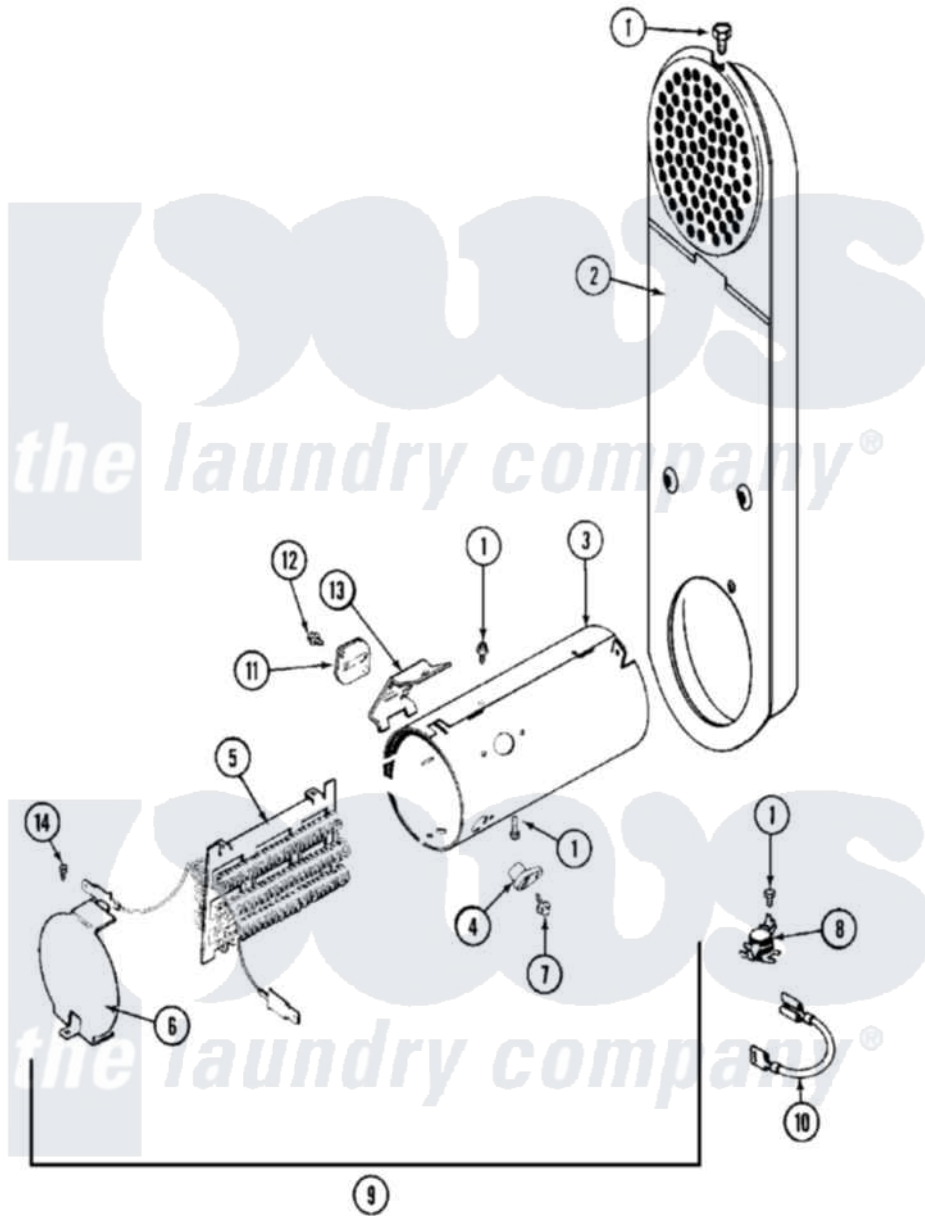

# Maytag MLE15PDAYW 09 - HEATER

Maytag Commercial Maytag MLE15PDAYW Dryer Parts Parts Diagram 09 - HEATER  
 Click on the part number to view part

Item	Original Part Number	Replaced By	Status	Part Description
001	<a href="#">211294</a>	<a href="#">90767</a>		Screw, 8A X 3/8 HeX Washer Head Tapping
002	33001803	<a href="#">33003038</a>		Assembly, Inlet Duct-Elec
003	<a href="#">314995</a>			Enclosure, Heater
004	<a href="#">314998</a>			Insulator, Terminal
005	307185	<a href="#">308614</a>		Heater Sub-Assembly
006	<a href="#">314999</a>			Shield, Radiant
007	NLA		Not Available	SCREW
008	<a href="#">303396</a>			Thermostat, Hi-Limit
009	<a href="#">307179</a>			Heater Assembly
010	<a href="#">Y307173</a>			Wire, Jumper
011	<a href="#">307473</a>			Fuse, Thermal
012	NLA		Not Available	SCREW
013	<a href="#">315346</a>			Bracket, Thermal Fuse
014	22001996	<a href="#">3370225</a>		Screw
015	Y308590	<a href="#">W10116795</a>		Heater