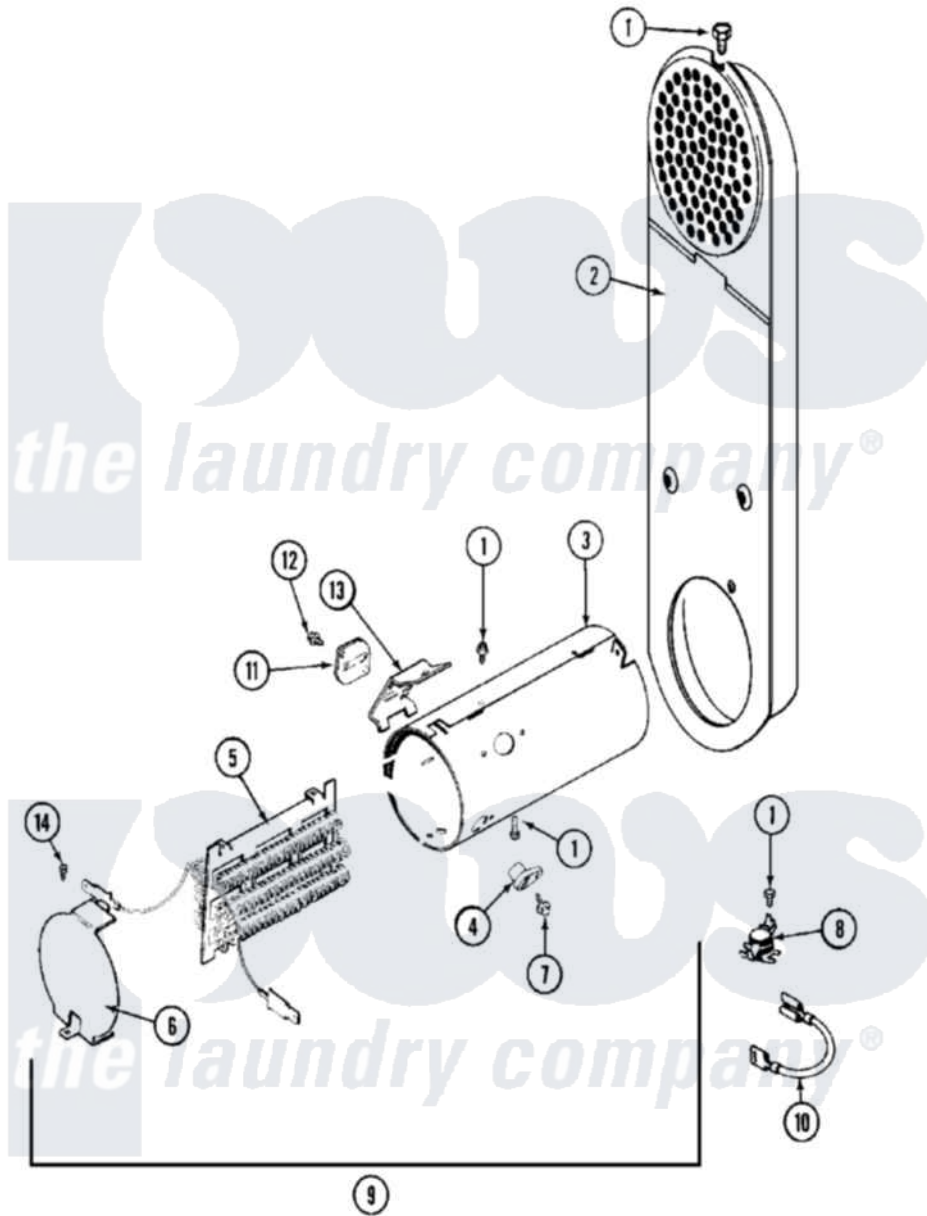

# Maytag MLE15PDAZW 09 - HEATER

Maytag Commercial Maytag MLE15PDAZW Dryer Parts Diagram 09 - HEATER  
 Click on the part number to view part

Item	Original Part Number	Replaced By	Status	Part Description
001	<a href="#">211294</a>	<a href="#">90767</a>		Screw, 8A X 3/8 HeX Washer Head Tapping
002	33001803	<a href="#">33003038</a>		Assembly, Inlet Duct-Elec
003	<a href="#">314995</a>			Enclosure, Heater
004	<a href="#">314998</a>			Insulator, Terminal
005	307185	<a href="#">308614</a>		Heater Sub-Assembly
006	<a href="#">314999</a>			Shield, Radiant
007	NLA		Not Available	SCREW
008	<a href="#">303396</a>			Thermostat, Hi-Limit
009	<a href="#">307179</a>			Heater Assembly
010	<a href="#">Y307173</a>			Wire, Jumper
011	<a href="#">307473</a>			Fuse, Thermal
012	NLA		Not Available	SCREW
013	<a href="#">315346</a>			Bracket, Thermal Fuse
014	22001996	<a href="#">3370225</a>		Screw
015	Y308590	<a href="#">W10116795</a>		Heater