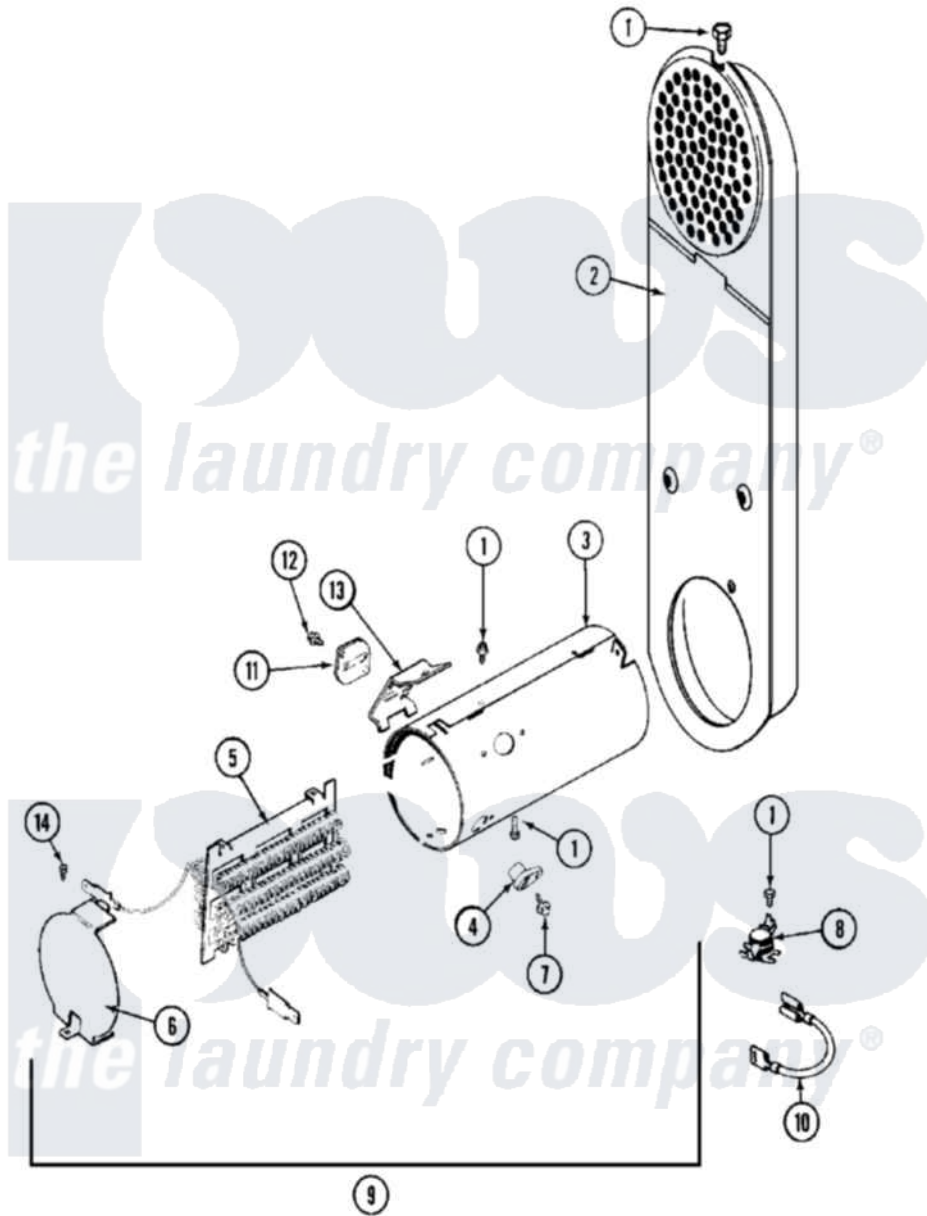

# Maytag MLE19PDAZW 12 - HEATER (DRYER)

Maytag [Commercial Maytag MLE19PDAZW Dryer Parts](#) Parts Diagram 12 - HEATER (DRYER)  
 Click on the part number to view part

Item	Original Part Number	Replaced By	Status	Part Description
001	<a href="#">211294</a>	<a href="#">90767</a>		Screw, 8A X 3/8 HeX Washer Head Tapping
002	33001803	<a href="#">33003038</a>		Assembly, Inlet Duct-Elec
003	<a href="#">314995</a>			Enclosure, Heater
004	<a href="#">314998</a>			Insulator, Terminal
005	307185	<a href="#">308614</a>		Heater Sub-Assembly
006	<a href="#">314999</a>			Shield, Radiant
007	NLA		Not Available	SCREW
008	<a href="#">303396</a>			Thermostat, Hi-Limit
009	<a href="#">307179</a>			Heater Assembly
010	<a href="#">Y307173</a>			Wire, Jumper
011	<a href="#">307473</a>			Fuse, Thermal
012	NLA		Not Available	SCREW
013	<a href="#">315346</a>			Bracket, Thermal Fuse
014	22001996	<a href="#">3370225</a>		Screw
015	Y308590	<a href="#">W10116795</a>		Heater